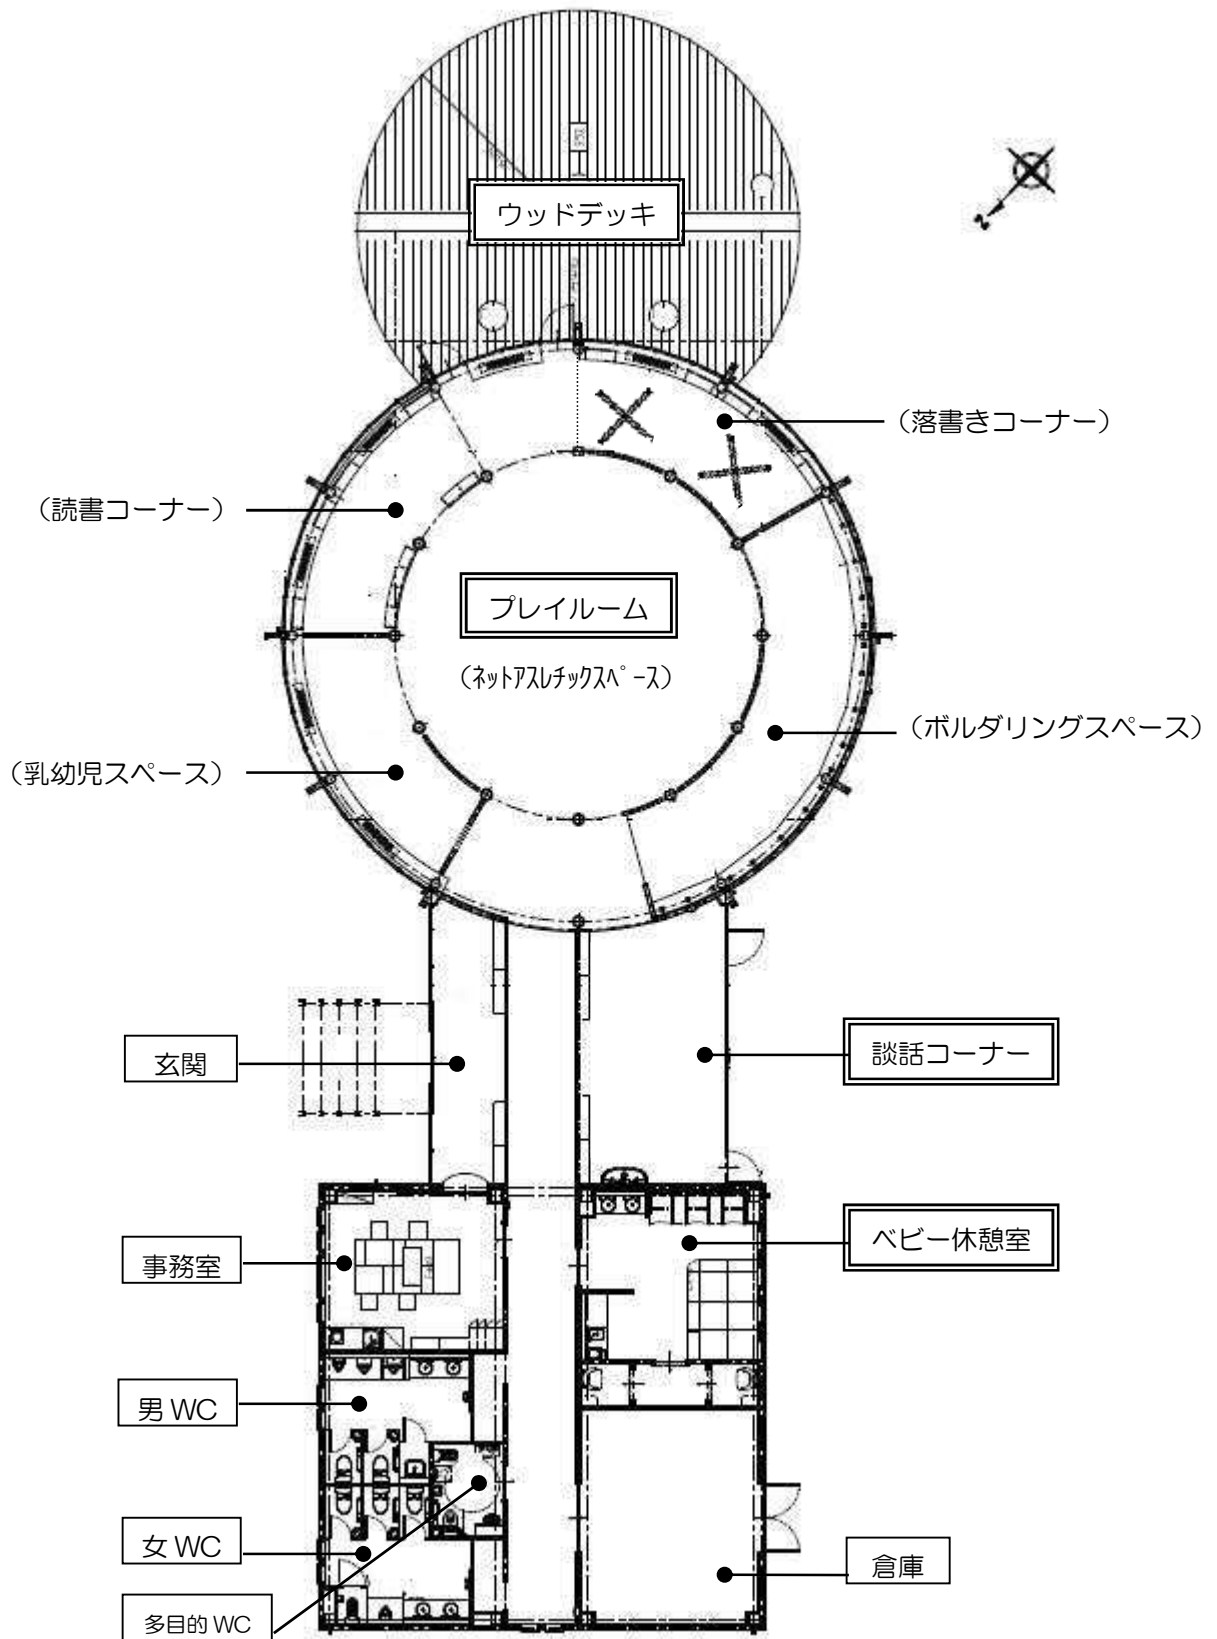

201,000千円

6 スケジュール

平成26年9月26日 建築工事、機械設備工事着工

12月上旬（予定） 外構工事着工

平成27年3月中旬（予定） 工事終了

4月上旬（予定） 供用開始

位置図

げいのう わんぱーく

配置図

交流プラザ平面図

交流プラザ立面図

(北側)

(東側)

(南側)

(西側)