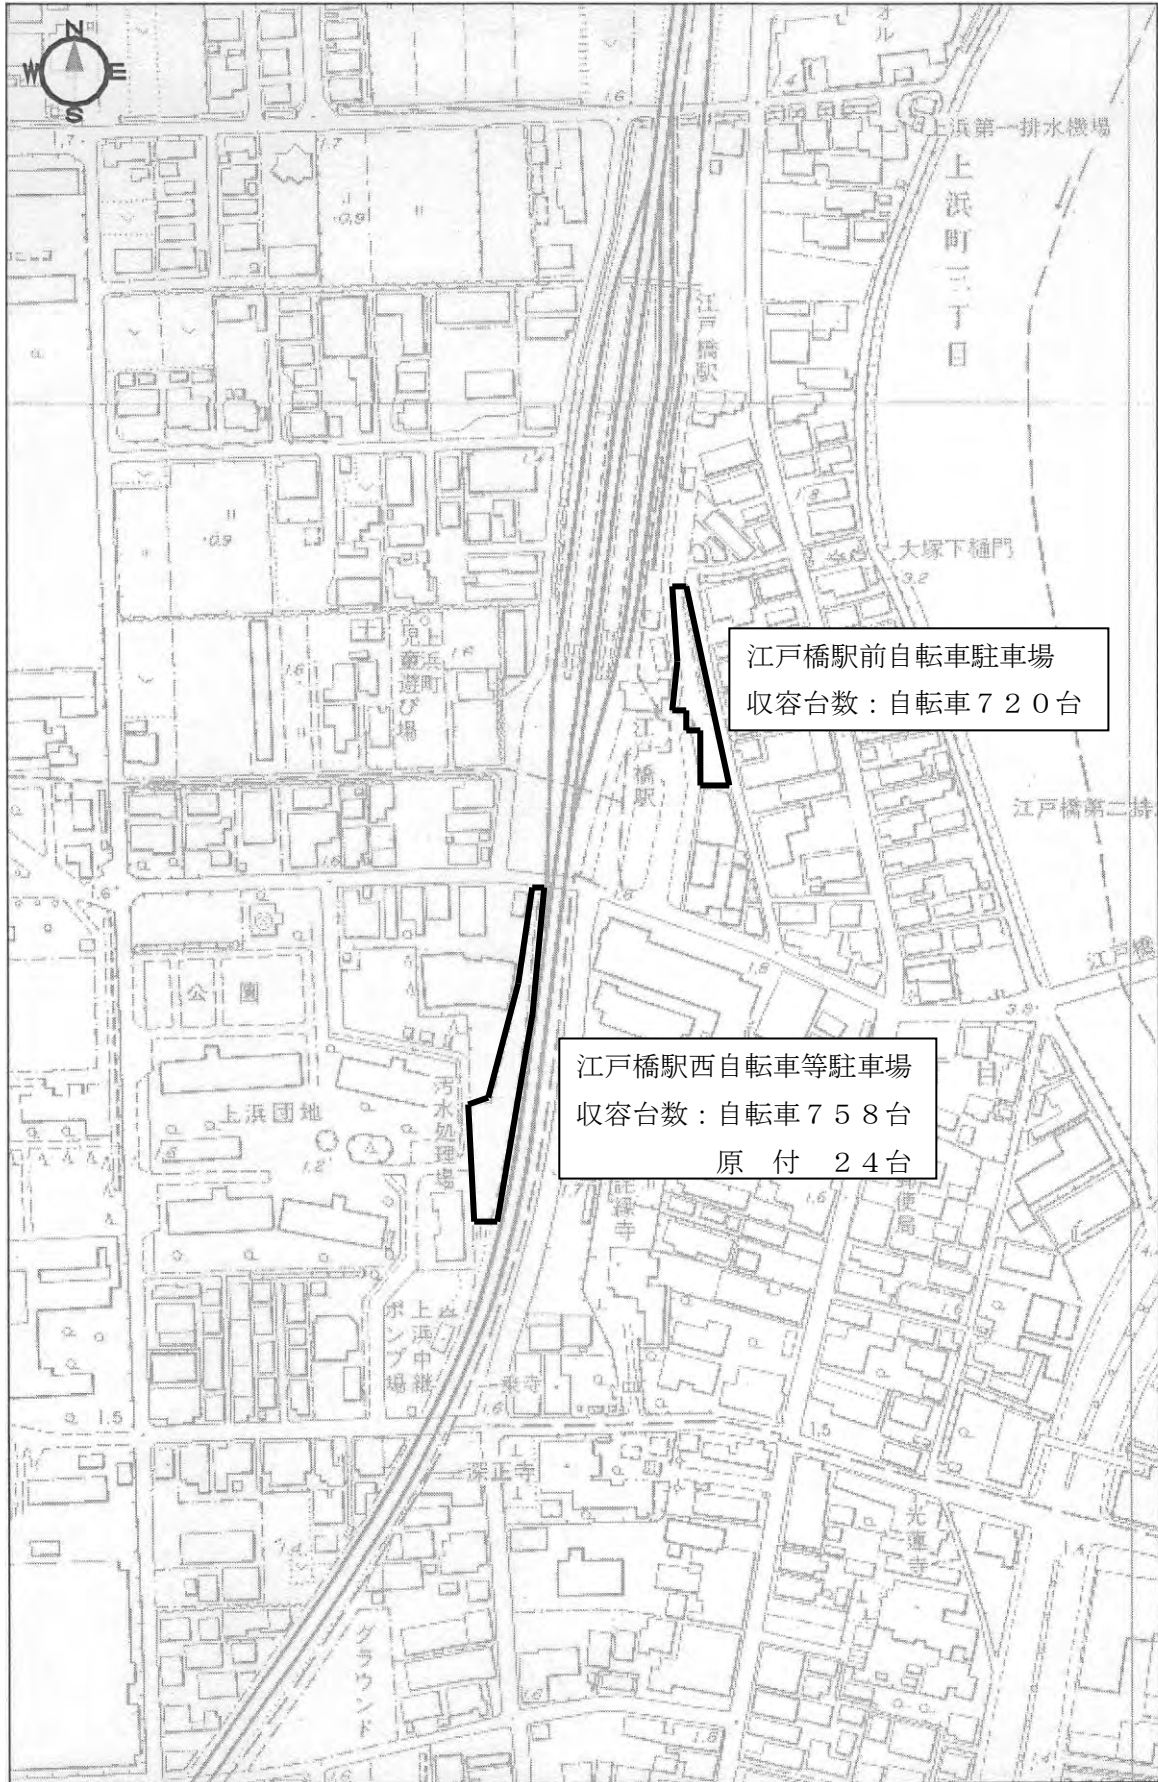

位置図

江戸橋駅前自転車駐車場
収容台数：自転車720台

江戸橋駅西自転車等駐車場
収容台数：自転車758台
原付24台

0 100m
1:2,500