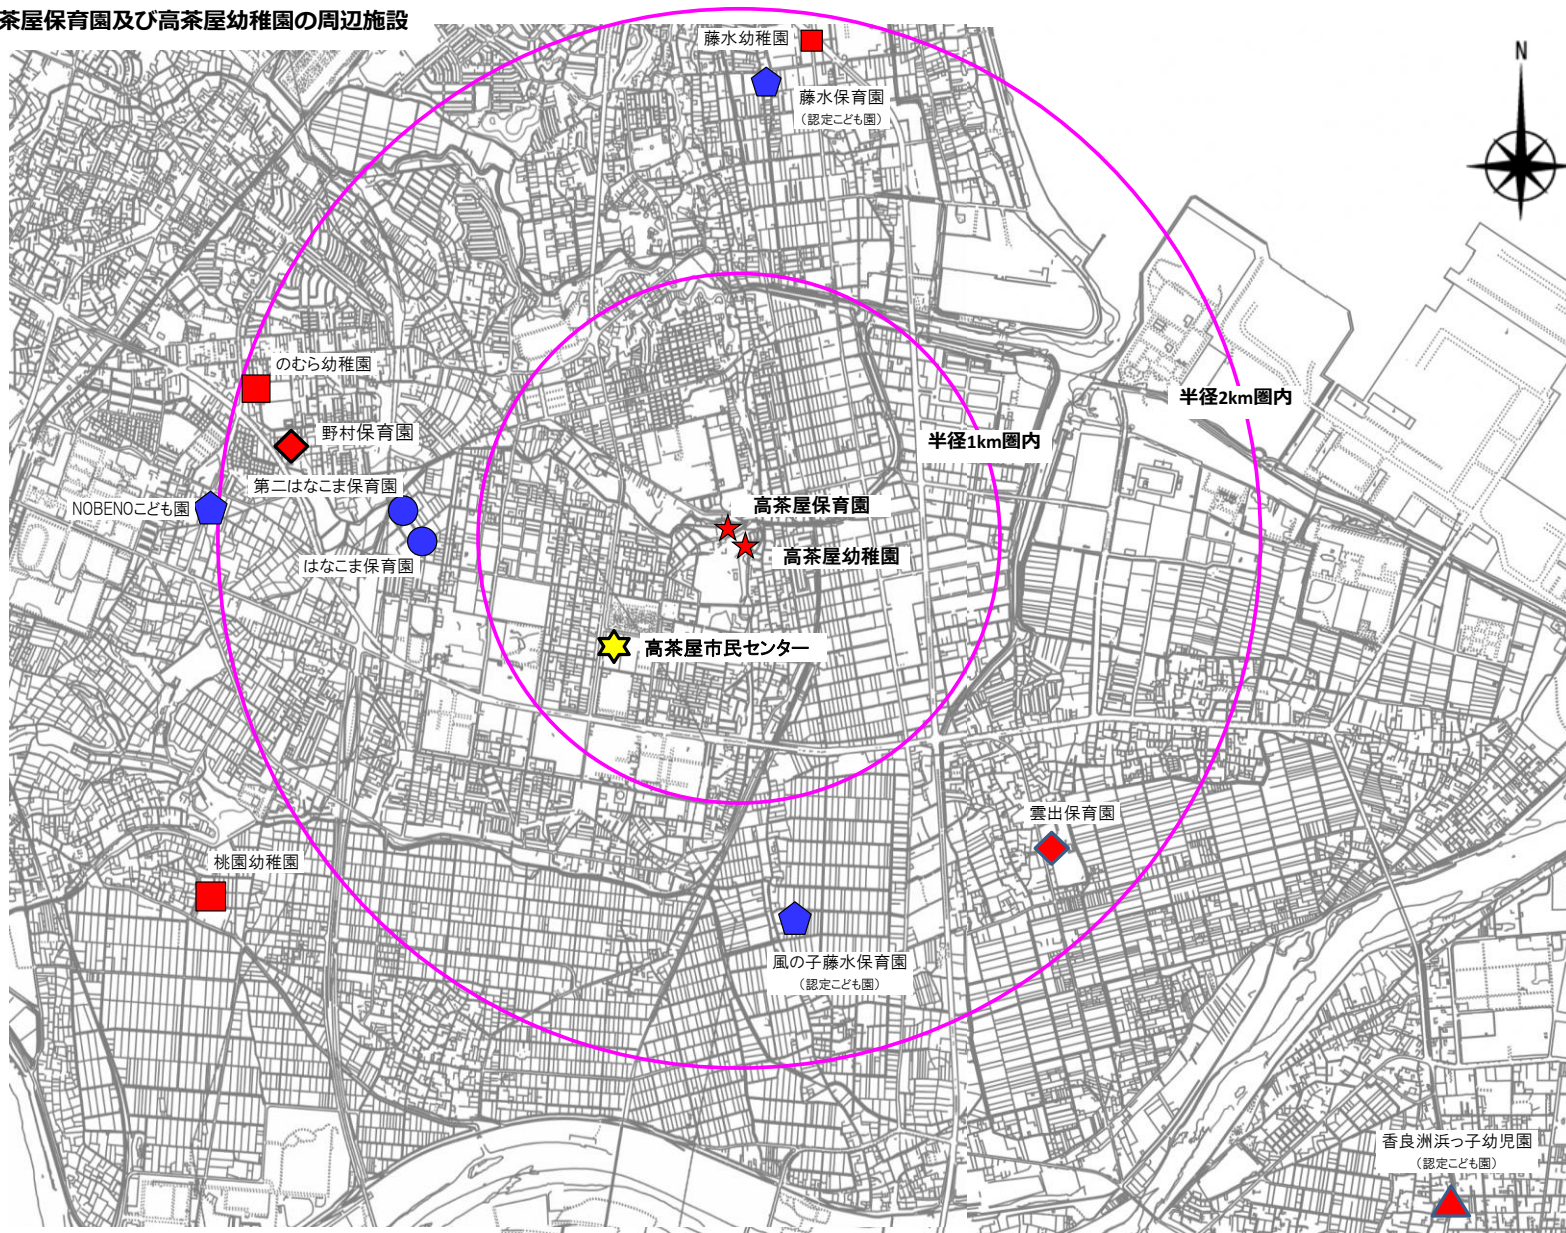

高茶屋保育園及び高茶屋幼稚園の周辺施設

- |            |            |             |
|------------|------------|-------------|
| ◆ 公立保育園    | ● 私立保育園    | ■ 公立幼稚園     |
| ▲ 公立認定こども園 | ⬠ 私立認定こども園 | ★ 高茶屋市民センター |