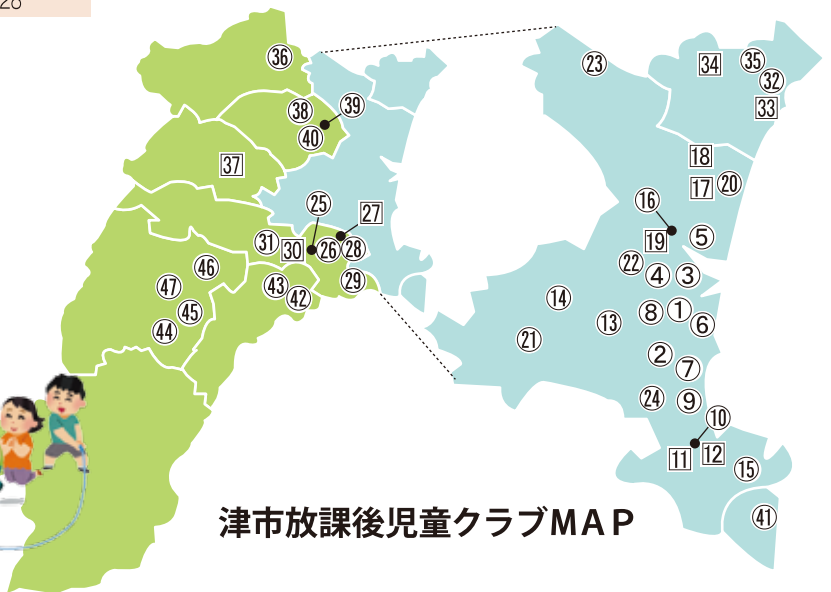

放課後児童クラブへの入所を検討している保護者の皆さんは、各クラブに直接お問い合わせください。

## 津市放課後児童クラブ運営団体一覧

※公設民営を丸囲み、民設民営を四角囲みで表記

地域	放課後児童クラブ運営団体名	電話番号	地域	放課後児童クラブ運営団体名	電話番号
津	①養正地区放課後児童クラブきの子	☎246-6525	久居	②⑤誠之放課後児童クラブ	☎255-2604
	②修成地区放課後児童クラブしいのみ会	☎226-6246		②⑥成美放課後児童クラブ	☎255-2006
	③南立誠地区放課後児童クラブひまわり会	☎226-6247		②⑦子供クラブSAKURA	☎253-3963
	④観音寺地区放課後児童クラブどんぐり会	☎226-6244		②⑧立成放課後児童クラブ立成げんきっず	☎255-2502
	⑤北立誠地区放課後児童クラブたつの子会	☎231-2698		②⑨桃園放課後児童クラブ	☎255-7739
	⑥敬和地区放課後児童クラブえのき会	☎226-9620		②⑩風の丘児童クラブ	☎253-7714
	⑦育生地区放課後児童クラブくるみ会	☎226-6245		②⑪栗葉放課後児童クラブ	☎252-2001
	⑧新町地区放課後児童クラブわかば会	☎225-9629		②⑫上野放課後児童クラブ上野どんぐり会	☎090-6589-3330
	⑨藤水地区放課後児童クラブ藤っ子会	☎228-5606		②⑬ゆたか学童クラブ	☎245-1128
	⑩高茶屋地区放課後児童クラブさくら会	☎234-3372		②⑭みらいの森学童クラブ	☎245-1128
	⑪はなこま放課後児童クラブ	☎238-1616	②⑮千里ヶ丘放課後児童クラブひまわり会	☎245-4168	
	⑫どんぐりの家	☎273-6966	芸濃	②⑯椋本地区放課後児童クラブ芸濃KIDS	☎261-6691
	⑬神戸地区放課後児童クラブみどりっ子	☎224-4327	美里	②⑰美里さつき保育園じゃがいもクラブ	☎279-2000
	⑭櫛形地区放課後児童クラブくしがた会	☎237-3326	安濃	②⑱明合放課後児童クラブさくらんぼクラブ	☎268-5858
	⑮雲出地区放課後児童クラブASKIDSくらぶ	☎235-3131		②⑲安濃放課後児童クラブひまわりクラブ	☎268-3639
	⑯一身田地区放課後児童クラブつくし会	☎232-1521	香良洲	②⑳村主放課後児童クラブすぐりんクラブ	☎080-1591-8978
	⑰すばる児童クラブ	☎236-0115		②㉑香良洲放課後児童クラブなかよしキッズ	☎292-3111
	⑱とよの放課後児童クラブ	☎231-1364	一志	②㉒アドバンスキッズくらぶ	☎293-0405
	⑲あゆみ野	☎232-6111		②㉓一志放課後児童クラブ高岡学童クラブ	☎293-6285
	⑳白塚地区放課後児童クラブはまっ子会	☎231-1382	白山	②㉔家城地区放課後児童会いえキッズくらぶ	☎262-7313
	㉑片田地区放課後児童クラブ青空会	☎237-0939		②㉕川口放課後児童クラブかわぐちの学童	☎261-2484
	㉒西が丘地区放課後児童クラブ杉の子会	☎225-1360		②㉖大三放課後児童クラブWAIWAIくらぶ	☎262-7870
	㉓豊が丘地区放課後児童クラブやまもも会	☎230-2418		②㉗倭放課後児童クラブみんなの倭	☎090-3442-4930
	㉔南が丘地区放課後児童クラブたんぼほクラブ	☎229-3828			

南が丘地区放課後児童クラブたんぼほクラブ

津市放課後児童クラブMAP