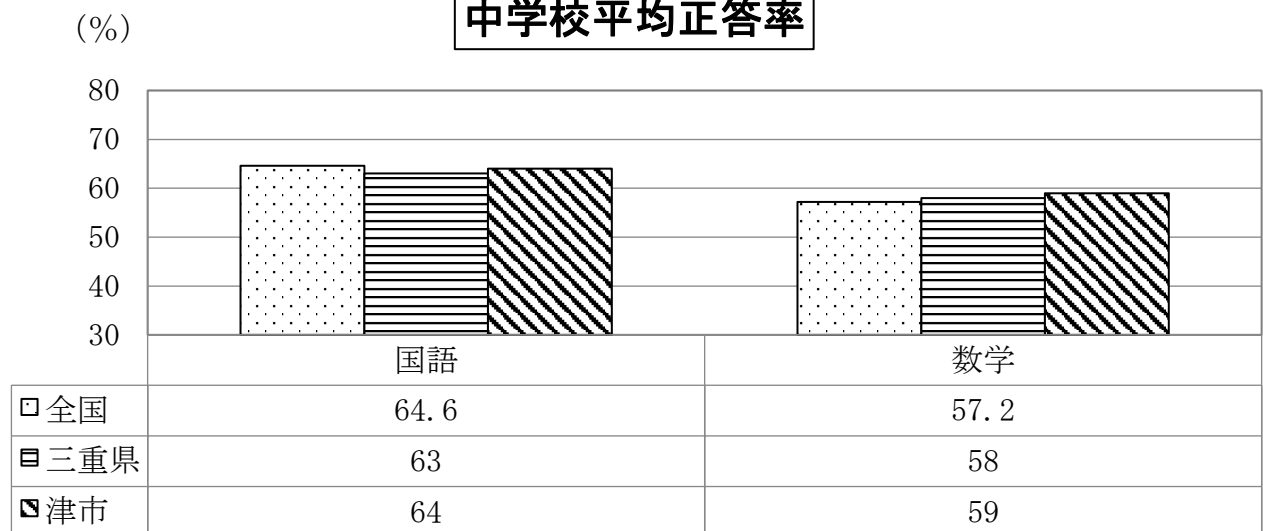

中学校平均正答率

※ 本調査結果を慎重に分析し、授業改善及び家庭学習の定着と充実に力点を置いて各学校の取組を支援していきます。なお、津市における本調査についての分析結果と授業改善の方策については、改めてお知らせします。