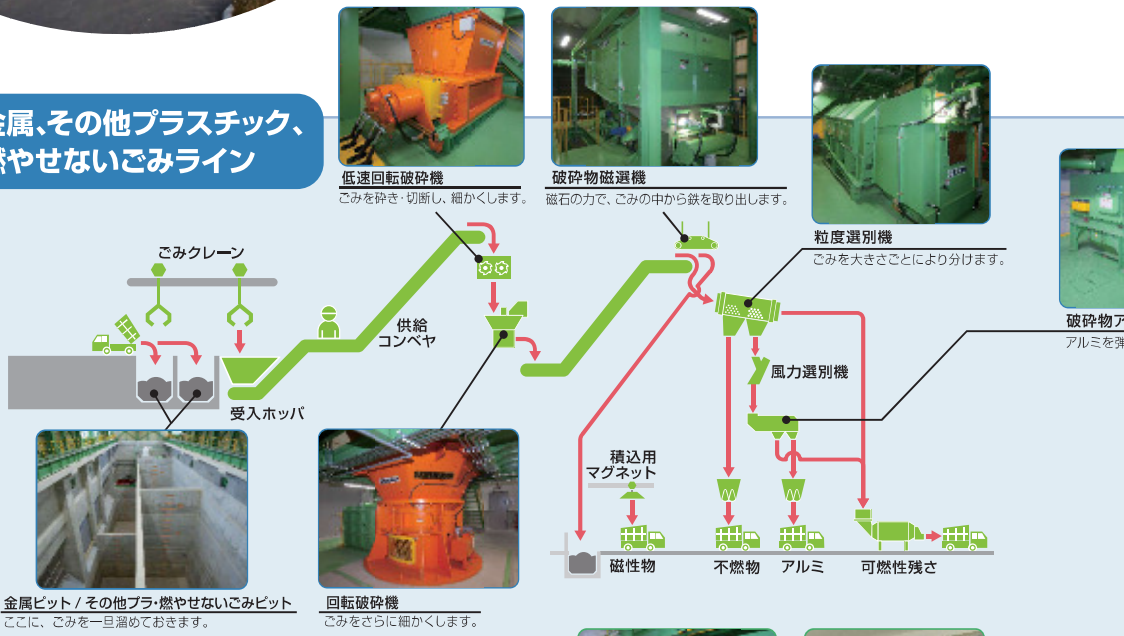

■ 施設概要

施設名称	津市リサイクルセンター
所在地	津市片田田中町1342番地1
敷地面積	102,808.28㎡
建物構造	鉄筋コンクリート造 一部鉄骨造 一部4階建て
事業費	48億円
交付金	14億円
合併特例事業債	30億円
一般財源	4億円
着工	平成25年 6月26日
竣工	平成28年 3月11日

リサイクルセンター

金属、その他プラスチック、燃やせないごみ、可燃性粗大ごみ、容器包装プラスチック、ペットボトル、びん、危険ごみまで、多種多様なごみに対応した専用の処理ラインを備え、効率的に資源の選別・回収をしています。

金属、その他プラスチック、燃やせないごみライン

金属ビット / その他プラ・燃やせないごみビット
ここに、ごみを一旦溜めておきます。

回転破砕機
ごみをさらに細かくします。

容器包装プラスチックライン

重量別選別装置
重いごみと軽いごみに選別します。

手選別コンベヤ
人の手で混入物を取り除きます。

容器包装プラ圧縮梱包機
選別回収したプラスチックを圧縮梱包します。

可燃性粗大ごみライン

ペットボトルライン

びんライン

危険ごみライン

津市のごみの流れ

ここ、「津市リサイクルセンター」には、津市内のごみのうち、燃やせないごみ(陶磁器類、ガラス・鏡類、金属や、化粧品・消毒用のびんなど)と、蛍光管、びん、ペットボトル、容器包装プラスチック類などが運ばれてきて、破碎選別処理、資源化処理を行うリサイクル施設です。

3Rについて

3Rとは、リデュース、リユース、リサイクルのこと。3つの頭文字をとって3R(スリーアール)と呼びます。まずは、身近にできる3Rから始めてみましょう。