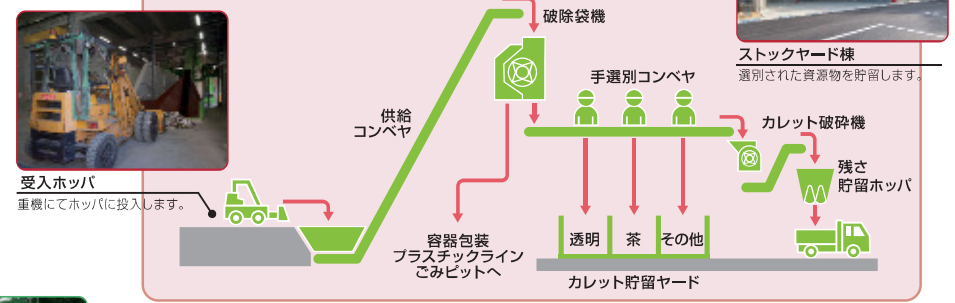

金属、その他プラスチック、燃やせないごみライン

金属ビット / その他プラ・燃やせないごみビット
ここに、ごみを一旦溜めておきます。

回転破砕機
ごみをさらに細かくします。

容器包装プラスチックライン

重量別選別装置
重いごみと軽いごみに選別します。

手選別コンベヤ
人の手で混入物を取り除きます。

容器包装プラ圧縮梱包機
選別回収したプラスチックを圧縮梱包します。

可燃性粗大ごみライン

ペットボトルライン

びんライン

危険ごみライン

津市のごみの流れ

ここ、「津市リサイクルセンター」には、津市内のごみのうち、燃やせないごみ(陶磁器類、ガラス・鏡類、金属や、化粧品・消毒用のびんなど)と、蛍光管、びん、ペットボトル、容器包装プラスチック類などが運ばれてきて、破碎選別処理、資源化処理を行うリサイクル施設です。

3Rについて

3Rとは、リデュース、リユース、リサイクルのこと。3つの頭文字をとって3R(スリーアール)と呼びます。まずは、身近にできる3Rから始めてみましょう。