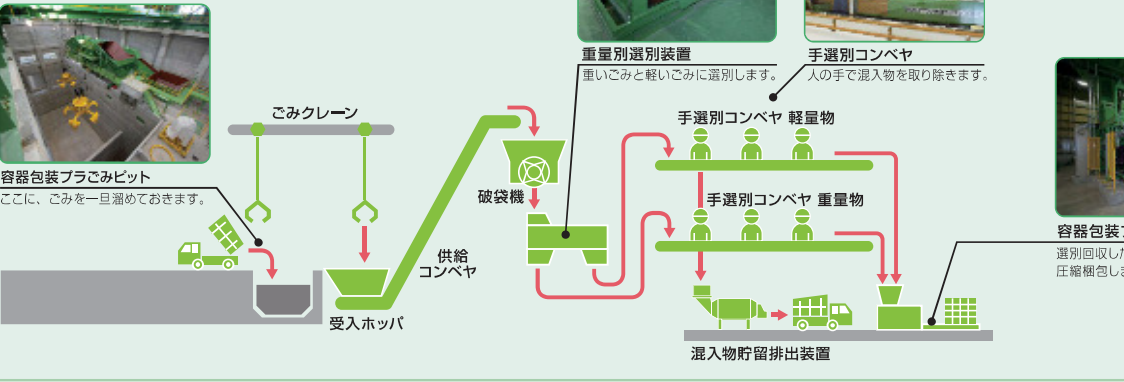

[施工監理]

株式会社オオバ
〒153-0042 東京都目黒区青葉台4-4-12-101号

安全・安心。地域や自然との調和を第一に考えた施設です。

■ 特長

津市リサイクルセンターは排出される一般廃棄物のうち、分別して収集される資源物（容器包装プラスチック、ペットボトル、びん、金属）及びその他プラスチック、燃やせないごみ、危険ごみ等を受け入れ処理します。施設には、市民への啓発や市民の参加による再資源化活動などをサポートする環境学習センターを併設するとともに、新エネルギー利用の啓発を行う施設、及びリサイクルセンターの管理運営に必要な施設（管理棟、車庫棟、ストックヤード棟等）を併設しています。

■ 施設概要

施設名称	津市リサイクルセンター
所在地	津市片田田中町1342番地1
敷地面積	102,808.28㎡
建物構造	鉄筋コンクリート造 一部鉄骨造 一部4階建て
事業費	48億円
交付金	14億円
合併特例事業債	30億円
一般財源	4億円
着工	平成25年 6月26日
竣工	平成28年 3月11日

リサイクルセンター

金属、その他プラスチック、燃やせないごみ、可燃性粗大ごみ、容器包装プラスチック、ペットボトル、びん、危険ごみまで、多種多様なごみに対応した専用の処理ラインを備え、効率的に資源の選別・回収をしています。

金属、その他プラスチック、燃やせないごみライン

金属ビット / その他プラ・燃やせないごみビット
ここに、ごみを一旦溜めておきます。

回転破砕機
ごみをさらに細かくします。

容器包装プラスチックライン

重量別選別装置
重いごみと軽いごみに選別します。

手選別コンベヤ
人の手で混入物を取り除きます。

容器包装プラ圧縮梱包機
選別回収したプラスチックを圧縮梱包します。

可燃性粗大ごみライン

ペットボトルライン

びんライン

危険ごみライン

津市のごみの流れ

ここ、「津市リサイクルセンター」には、津市内のごみのうち、燃やせないごみ(陶磁器類、ガラス・鏡類、金属や、化粧品・消毒用のびんなど)と、蛍光管、びん、ペットボトル、容器包装プラスチック類などが運ばれてきて、破碎選別処理、資源化処理を行うリサイクル施設です。

3Rについて

3Rとは、リデュース、リユース、リサイクルのこと。3つの頭文字をとって3R(スリーアール)と呼びます。まずは、身近にできる3Rから始めてみましょう。