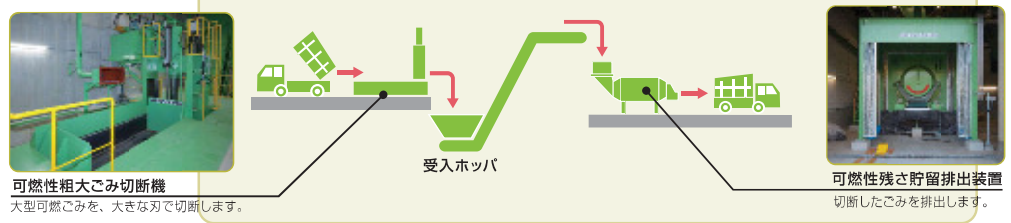

金属、その他プラスチック、燃やせないごみライン

金属ビット / その他プラ・燃やせないごみビット
ここに、ごみを一旦溜めておきます。

回転破砕機
ごみをさらに細かくします。

容器包装プラスチックライン

重量別選別装置
重いごみと軽いごみに選別します。

手選別コンベヤ
人の手で混入物を取り除きます。

容器包装プラ圧縮梱包機
選別回収したプラスチックを圧縮梱包します。

可燃性粗大ごみライン

ペットボトルライン

びんライン

危険ごみライン

津市のごみの流れ

ここ、「津市リサイクルセンター」には、津市内のごみのうち、燃やせないごみ(陶磁器類、ガラス・鏡類、金属や、化粧品・消毒用のびんなど)と、蛍光管、びん、ペットボトル、容器包装プラスチック類などが運ばれてきて、破碎選別処理、資源化処理を行うリサイクル施設です。

3Rについて

3Rとは、リデュース、リユース、リサイクルのこと。3つの頭文字をとって3R(スリーアール)と呼びます。まずは、身近にできる3Rから始めてみましょう。