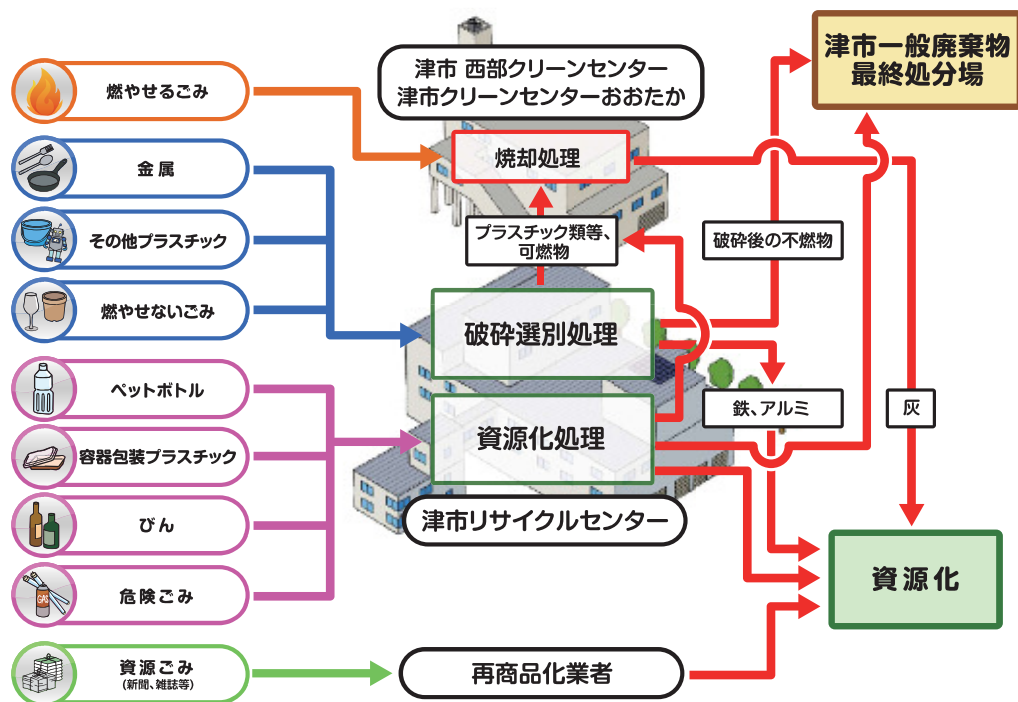

金属、その他プラスチック、燃やせないごみライン

金属ビット / その他プラ・燃やせないごみビット
ここに、ごみを一旦溜めておきます。

回転破砕機
ごみをさらに細かくします。

容器包装プラスチックライン

重量別選別装置
重いごみと軽いごみに選別します。

手選別コンベヤ
人の手で混入物を取り除きます。

容器包装プラ圧縮梱包機
選別回収したプラスチックを圧縮梱包します。

可燃性粗大ごみライン

ペットボトルライン

びんライン

危険ごみライン

津市のごみの流れ

ここ、「津市リサイクルセンター」には、津市内のごみのうち、燃やせないごみ(陶磁器類、ガラス・鏡類、金属や、化粧品・消毒用のびんなど)と、蛍光管、びん、ペットボトル、容器包装プラスチック類などが運ばれてきて、破碎選別処理、資源化処理を行うリサイクル施設です。

3Rについて

3Rとは、リデュース、リユース、リサイクルのこと。3つの頭文字をとって3R(スリーアール)と呼びます。まずは、身近にできる3Rから始めてみましょう。

リデュース Reduce 廃棄物の抑制

- 買い物にはエコバッグをもっていく。
- 使い捨ての商品は買わない。
- 壊れたら直して使う。

リユース Reuse 再利用

- 不要なものは人にあげたり別な使い道を考える。
- リターナブル容器(ビールびん、牛乳びんなど)は販売店に返却する。

リサイクル Recycle 再資源化

- 資源ごみはしっかり分別!
- 再生紙などの再生品を積極的に使う。

3R活動とは、上の3つのRに取り組むことでごみを限りなく少なくし、そのことでごみの焼却や埋立処分による環境への悪い影響を極力減らすことと、限りある地球の資源を有効に繰り返し使う社会(=循環型社会)をつくらうとするものです。

その他の施設について

津市リサイクルセンター内には、他にも以下の施設があります。学習の補助や、憩いの場所としてご活用ください。

環境学習センター

リサイクルセンターの処理の仕組みと役割、津市が目指す循環型社会への理解、リサイクルへの実践を体験装置や模型、デジタル映像装置を通して学ぶことができます。

ビジターセンター

センター内には、再生品の展示や再生工房、自然観察のための学習展示など、多目的に活用できるスペースを設けています。