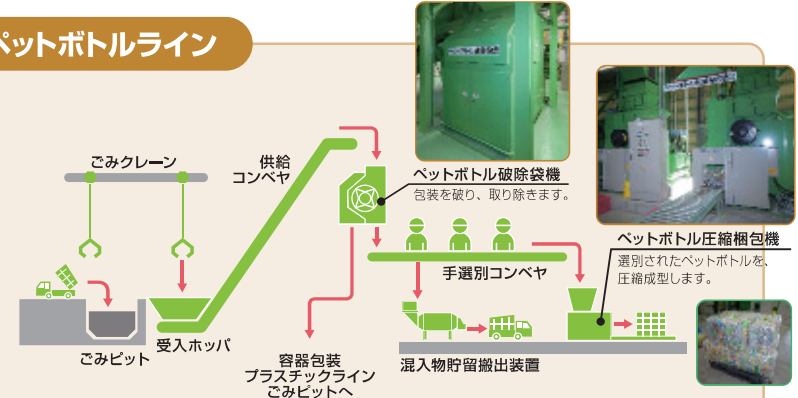

金属、その他プラスチック、燃やせないごみライン

金属ビット / その他プラ・燃やせないごみビット
ここに、ごみを一旦溜めておきます。

回転破砕機
ごみをさらに細かくします。

容器包装プラスチックライン

重量別選別装置
重いごみと軽いごみに選別します。

手選別コンベヤ
人の手で混入物を取り除きます。

容器包装プラ圧縮梱包機
選別回収したプラスチックを圧縮梱包します。

可燃性粗大ごみライン

ペットボトルライン

びんライン

危険ごみライン

津市のごみの流れ

ここ、「津市リサイクルセンター」には、津市内のごみのうち、燃やせないごみ(陶磁器類、ガラス・鏡類、金属や、化粧品・消毒用のびんなど)と、蛍光管、びん、ペットボトル、容器包装プラスチック類などが運ばれてきて、破碎選別処理、資源化処理を行うリサイクル施設です。

3Rについて

3Rとは、リデュース、リユース、リサイクルのこと。3つの頭文字をとって3R(スリーアール)と呼びます。まずは、身近にできる3Rから始めてみましょう。