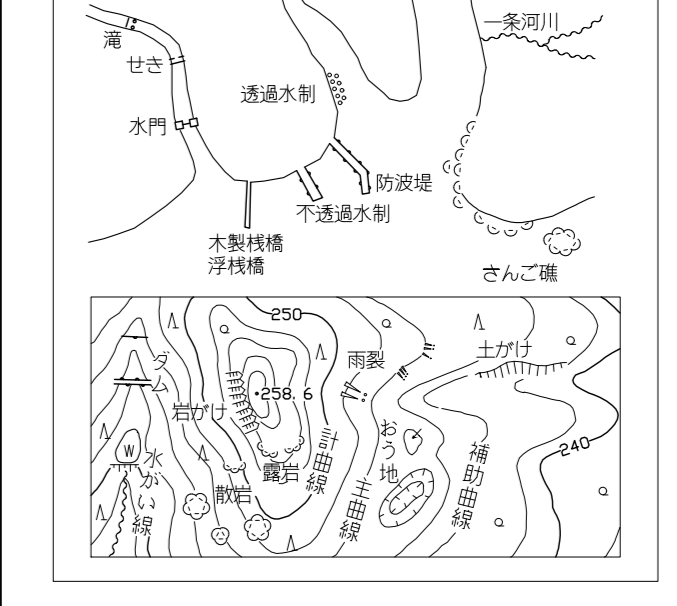

平成20年測量
平成24年修正
平成30年修正

1.平成29年12月 編制
2.平成30年9月 現地調査

1:2,500

0 50 100 200 300 400 500