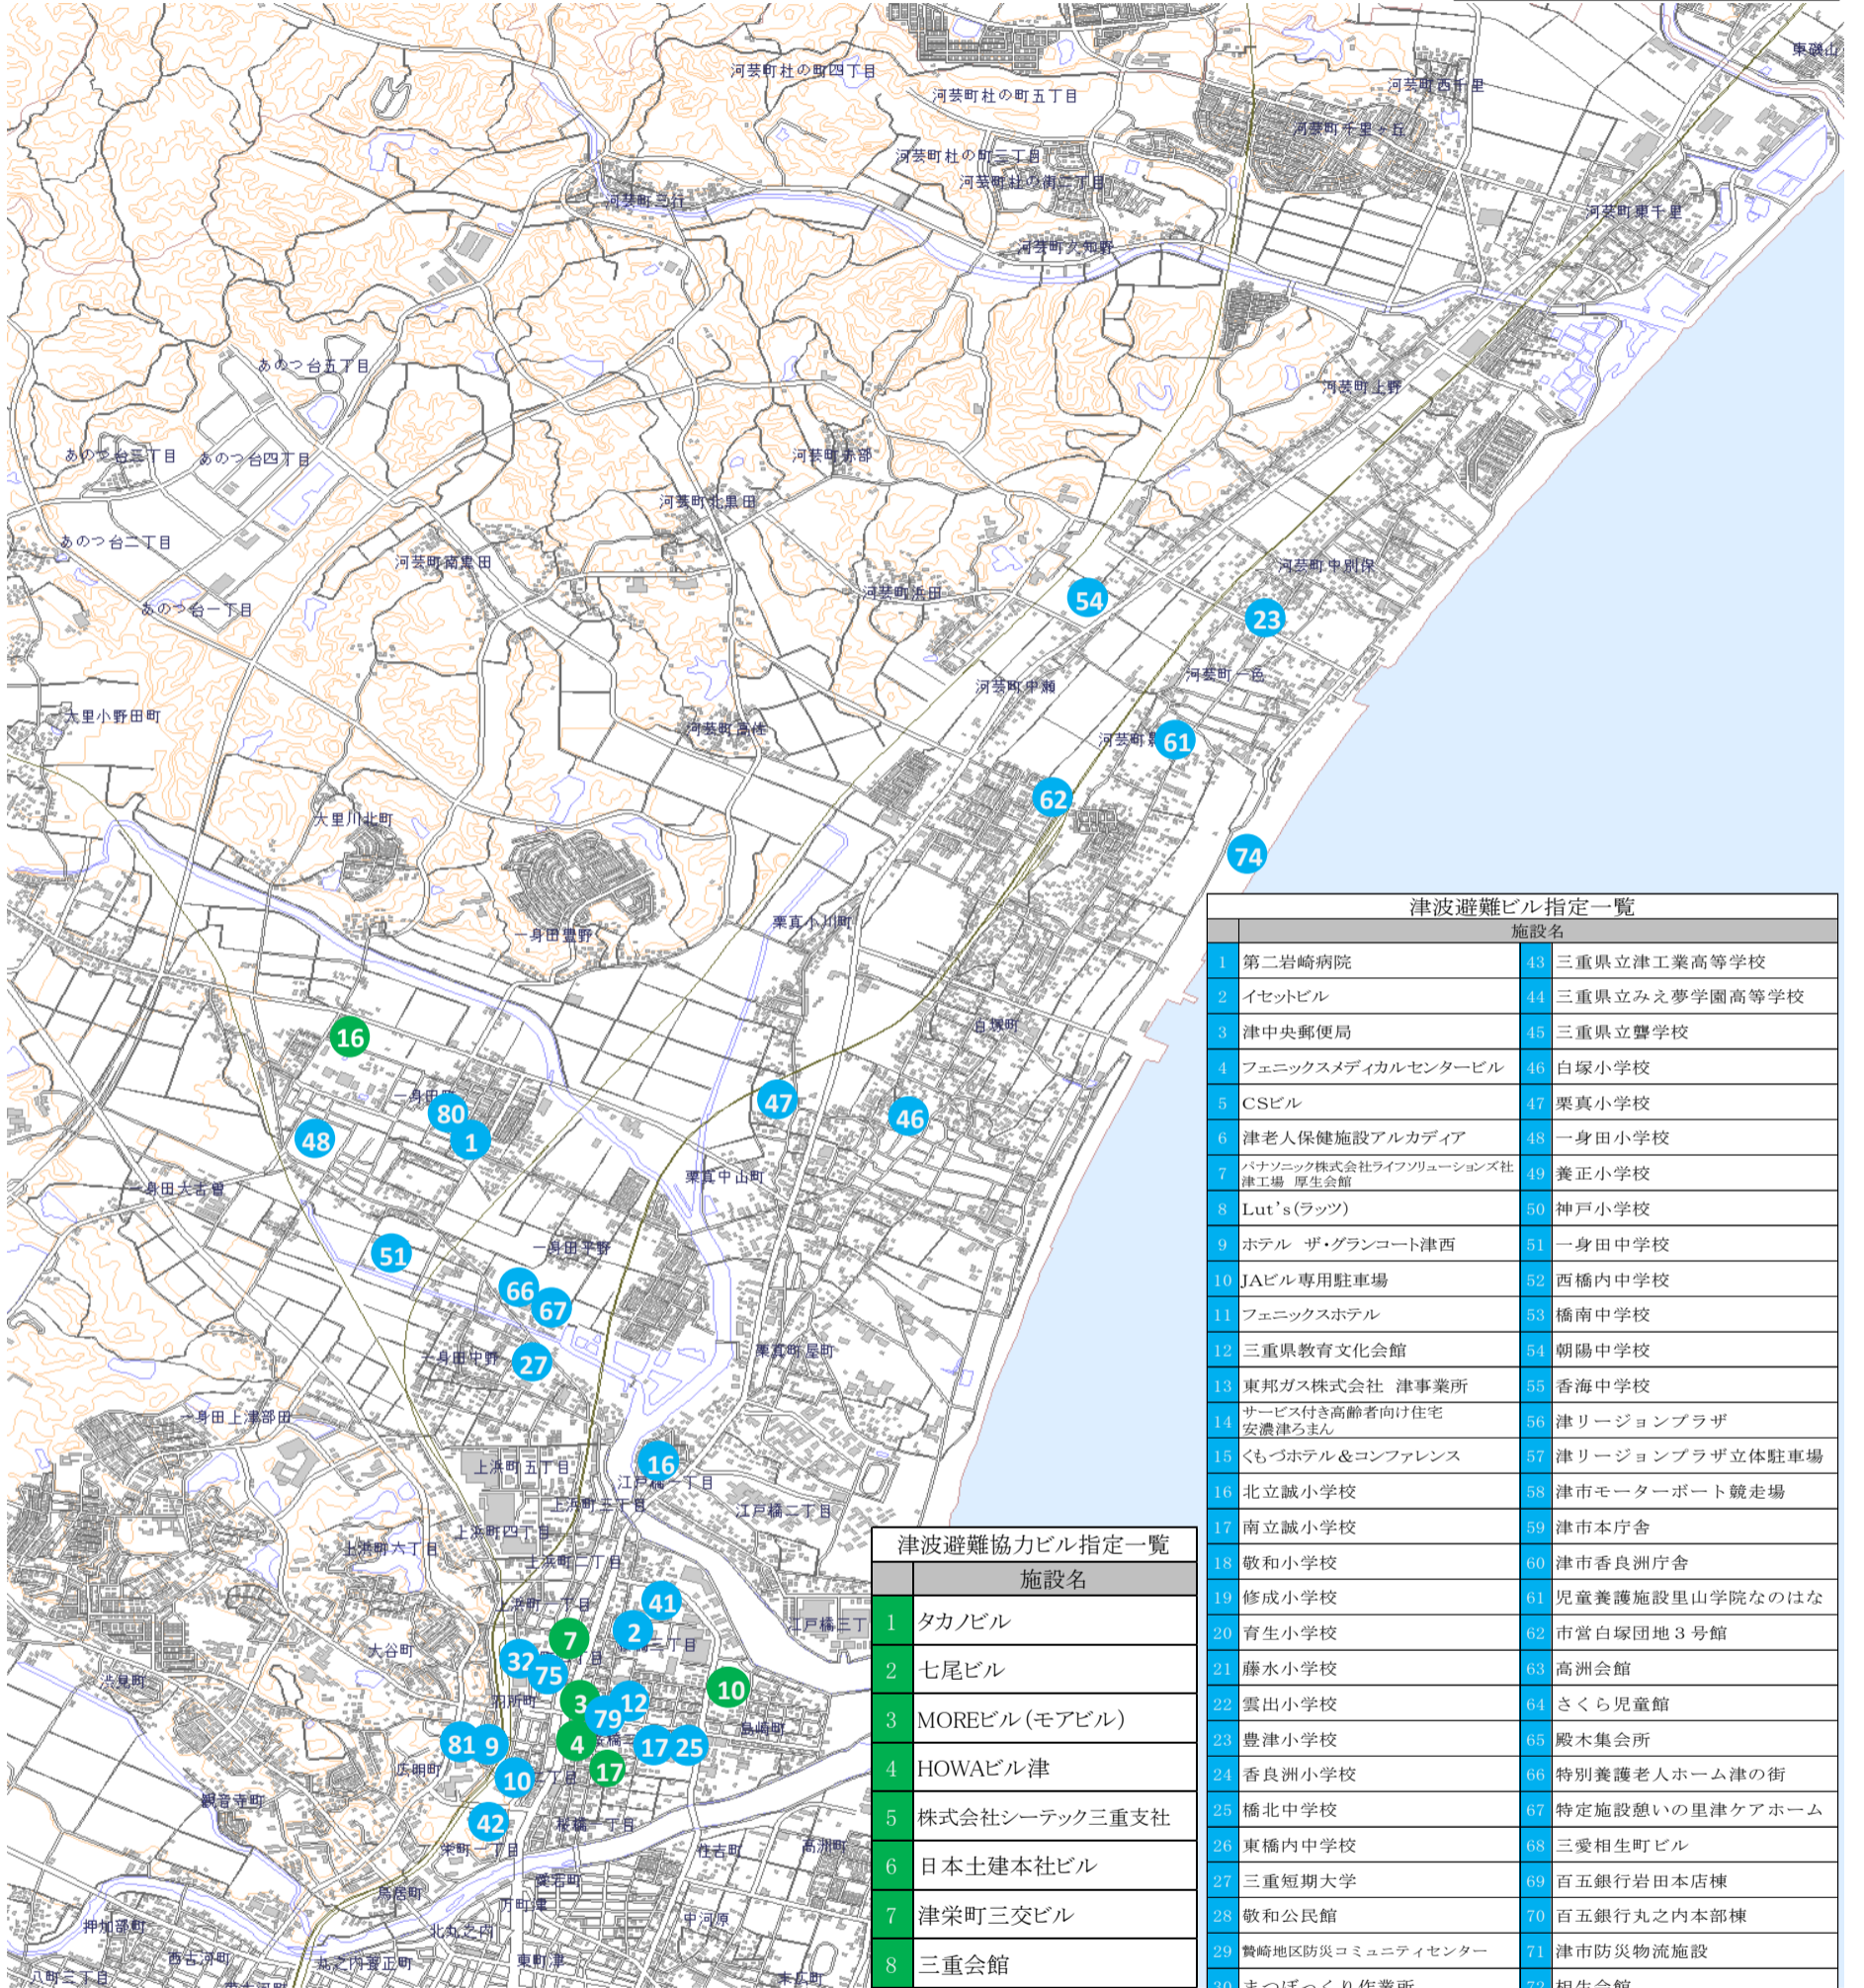

津波避難ビル, 津波避難協力ビル指定状況図 (北部)

令和3年12月1日現在

津波避難ビル指定一覧	
施設名	
1	第二岩崎病院
2	イセトビル
3	津中央郵便局
4	フェニックスメディカルセンタービル
5	CSビル
6	津老人保健施設アルカディア
7	パナソニック株式会社ライフソリューションズ社 津工場 厚生会館
8	Lut's (ラッツ)
9	ホテル ザ・グランコート津西
10	JAビル専用駐車場
11	フェニックスホテル
12	三重県教育文化会館
13	東邦ガス株式会社 津事業所
14	サービス付き高齢者向け住宅 安濃津ろまん
15	くもづホテル&コンファレンス
16	北立誠小学校
17	南立誠小学校
18	敬和小学校
19	修成小学校
20	育生小学校
21	藤水小学校
22	雲出小学校
23	豊津小学校
24	香良洲小学校
25	橋北中学校
26	東橋内中学校
27	三重短期大学
28	敬和公民館
29	磯崎地区防災コミュニティセンター
30	まつぱっくり作業所
31	(市営) フェニックス通り 駐車場
32	アスト駐車場
33	香良洲歴史資料館 (若松会館)
34	川口ポンプ場
35	掘割ポンプ場
36	中日新聞 津橋南専売所
37	大門病院
38	津センターパレスビル
39	津興第1ビル
40	T O S H I
41	三重県津庁舎 (本館)
42	三重県勤労者福祉会館
43	三重県立津工業高等学校
44	三重県立みえ夢学園高等学校
45	三重県立豊学校
46	白塚小学校
47	栗真小学校
48	一身田小学校
49	養正小学校
50	神戸小学校
51	一身田中学校
52	西橋内中学校
53	橋南中学校
54	朝陽中学校
55	香海中学校
56	津リージョンプラザ
57	津リージョンプラザ立体駐車場
58	津市モーターボート競走場
59	津市本庁舎
60	津市香良洲庁舎
61	児童養護施設里山学院なのはな
62	市営白塚団地3号館
63	高洲会館
64	さくら児童館
65	殿木集会所
66	特別養護老人ホーム津の街
67	特定施設憩いの里津ケアホーム
68	三愛相生町ビル
69	百五銀行岩田本店棟
70	百五銀行丸之内本部棟
71	津市防災物流施設
72	相生会館
73	津市応急クリニック及び教育委員会庁舎
74	中勢沿岸流域下水道 (志登茂川処理区) 志登茂川浄化センター
75	医療法人東海眼科
76	イオンモール津南
77	津市久居消防署南分署
78	愛宕会館
79	フラワーロード栄
80	一身田公民館 (一身田出張所)
81	東横INN津駅西口
82	津球場公園内野球場(メインスタンド)
83	三愛物産株式会社三重支店

津波避難協力ビル指定一覧	
施設名	
1	タカノビル
2	七尾ビル
3	MOREビル(モアビル)
4	HOWAビル津
5	株式会社シーテック三重支社
6	日本土建本社ビル
7	津栄町三交ビル
8	三重会館
9	津生協病院附属診療所
10	津第二地方合同庁舎
11	津商工会館
12	KYB株式会社 三重工場
13	津丸の内ビル
14	岡本総本店津店
15	ホームラン津店立体駐車場
16	高田中・高等学校 5号館
17	三重県自治会館