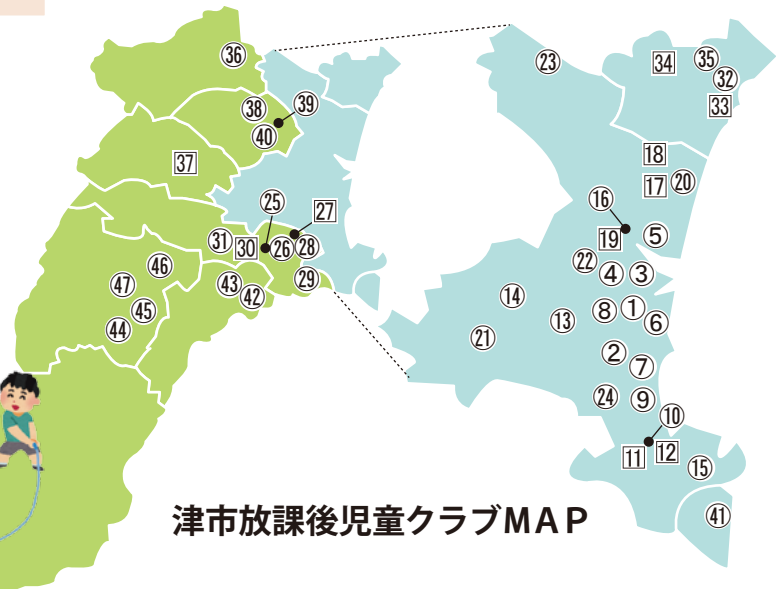

放課後児童クラブへの入所を検討している保護者の皆さんは、各クラブに直接お問い合わせください。

津市放課後児童クラブ運営団体一覧

※公設民営を丸囲み、民設民営を四角囲みで表記

| 地域 | 放課後児童クラブ運営団体名 | 電話番号 |
|----|------------------------|-----------|
| 津 | ①養正地区放課後児童クラブきの子 | ☎246-6525 |
| | ②修成地区放課後児童クラブしいのみ会 | ☎226-6246 |
| | ③南立誠地区放課後児童クラブひまわり会 | ☎226-6247 |
| | ④観音寺地区放課後児童クラブどんぐり会 | ☎226-6244 |
| | ⑤北立誠地区放課後児童クラブたつの子会 | ☎231-2698 |
| | ⑥敬和地区放課後児童クラブえのき会 | ☎226-9620 |
| | ⑦育生地区放課後児童クラブくるみ会 | ☎226-6245 |
| | ⑧新町地区放課後児童クラブわかば会 | ☎225-9629 |
| | ⑨藤水地区放課後児童クラブ藤っ子会 | ☎228-5606 |
| | ⑩高茶屋地区放課後児童クラブさくら会 | ☎234-3372 |
| | ⑪はなこま放課後児童クラブ | ☎238-1616 |
| | ⑫どんぐりの家 | ☎273-6966 |
| | ⑬神戸地区放課後児童クラブみどりっ子 | ☎224-4327 |
| | ⑭櫛形地区放課後児童クラブくしがた会 | ☎237-3326 |
| | ⑮雲出地区放課後児童クラブASKIDSくらぶ | ☎235-3131 |
| | ⑯一身田地区放課後児童クラブつくし会 | ☎232-1521 |
| | ⑰すばる児童クラブ | ☎236-0115 |
| | ⑱とよの放課後児童クラブ | ☎231-1364 |
| | ⑲あゆみ野 | ☎232-6111 |
| | ⑳白塚地区放課後児童クラブはまっ子会 | ☎231-1382 |
| | ㉑片田地区放課後児童クラブ青空会 | ☎237-0939 |
| | ㉒西が丘地区放課後児童クラブ杉の子会 | ☎225-1360 |
| | ㉓豊が丘地区放課後児童クラブやまもも会 | ☎230-2418 |
| | ㉔南が丘地区放課後児童クラブたんぼほクラブ | ☎229-3828 |

南が丘地区放課後児童クラブたんぼほクラブ

津市放課後児童クラブMAP