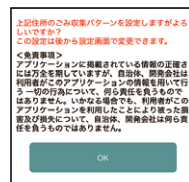

選んだ住所を確認し「OK」を押します。