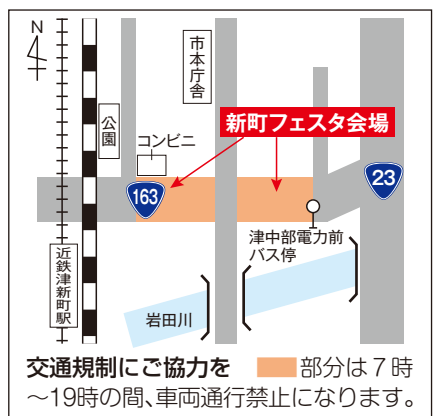

問 同クラブ代表(☎080-3623-4966)

第40回新町フェスタ2019

日 11月23日(土・祝)9時～ 場 津新町通り商店街 内 ステージイベント、らくがきバス、模擬店など

問 津新町通り商店街振興組合(☎269-5415)

ふきのとう～夢の手づくり市～

手作り作品やフード、大道芸など県内外から100店舗以上が出店。12月はママさんの出店者が集まるママエリアや子どもたちによるドリームマップの発表

などがあります。