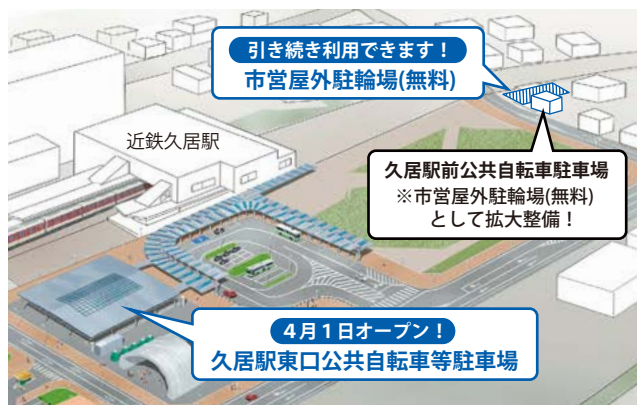

4月1日(水) 7時オープン

新しい久居駅東口公共自転車等駐車場のご利用を

問い合わせ 市民交流課 ☎229-3142 FAX227-8070

近鉄久居駅東口に整備中の新しい市営駐輪場が、4月1日(水)7時にオープンします。久居駅の改札まで屋根続きで雨にぬれず、監視カメラや更新用券売機も設置され、さらに便利で安全に利用できます。3月2日(月)から、定期使用の申し込み受け付けを行いますので、通勤・通学

などにぜひご利用ください。

新しい駐輪場のオープンに伴い、現在の久居駅前公共自転車駐車場は解体工事を実施しますが、隣接する無料の市営屋外駐輪場は引き続き使用できます。また、解体後の用地を活用し、無料駐輪場の拡大整備を行っていきます。

新しい久居駅東口公共自転車等駐車場

ところ 久居新町905-8

利用時間 24時間

駐車台数 510台(原動機付自転車30台・自転車480台)

有人管理時間 7時～11時、16時～20時

※管理員不在時も利用できます。

4月1日(水)以降に申し込む場合…新しい久居駅東口公共自転車等駐車場管理事務所 ※7時～11時、16時～20時

現在の久居駅前公共自転車駐車場のご利用の皆さんへ

新しい駐輪場を利用する人は、4月1日(水)以降に自転車の移動をお願いします。なお、4月1日(水)6時以降、現在の久居駅前公共自転車駐車場は日中・夜間ともに施錠を行いません。

また、当駐輪場内にある自転車は、解体工事実施のため、4月15日(水)以降に隣接する無料の市営屋外駐輪場へ移動させますのでご注意ください。ご迷惑をお掛けしますが、ご協力をお願いします。