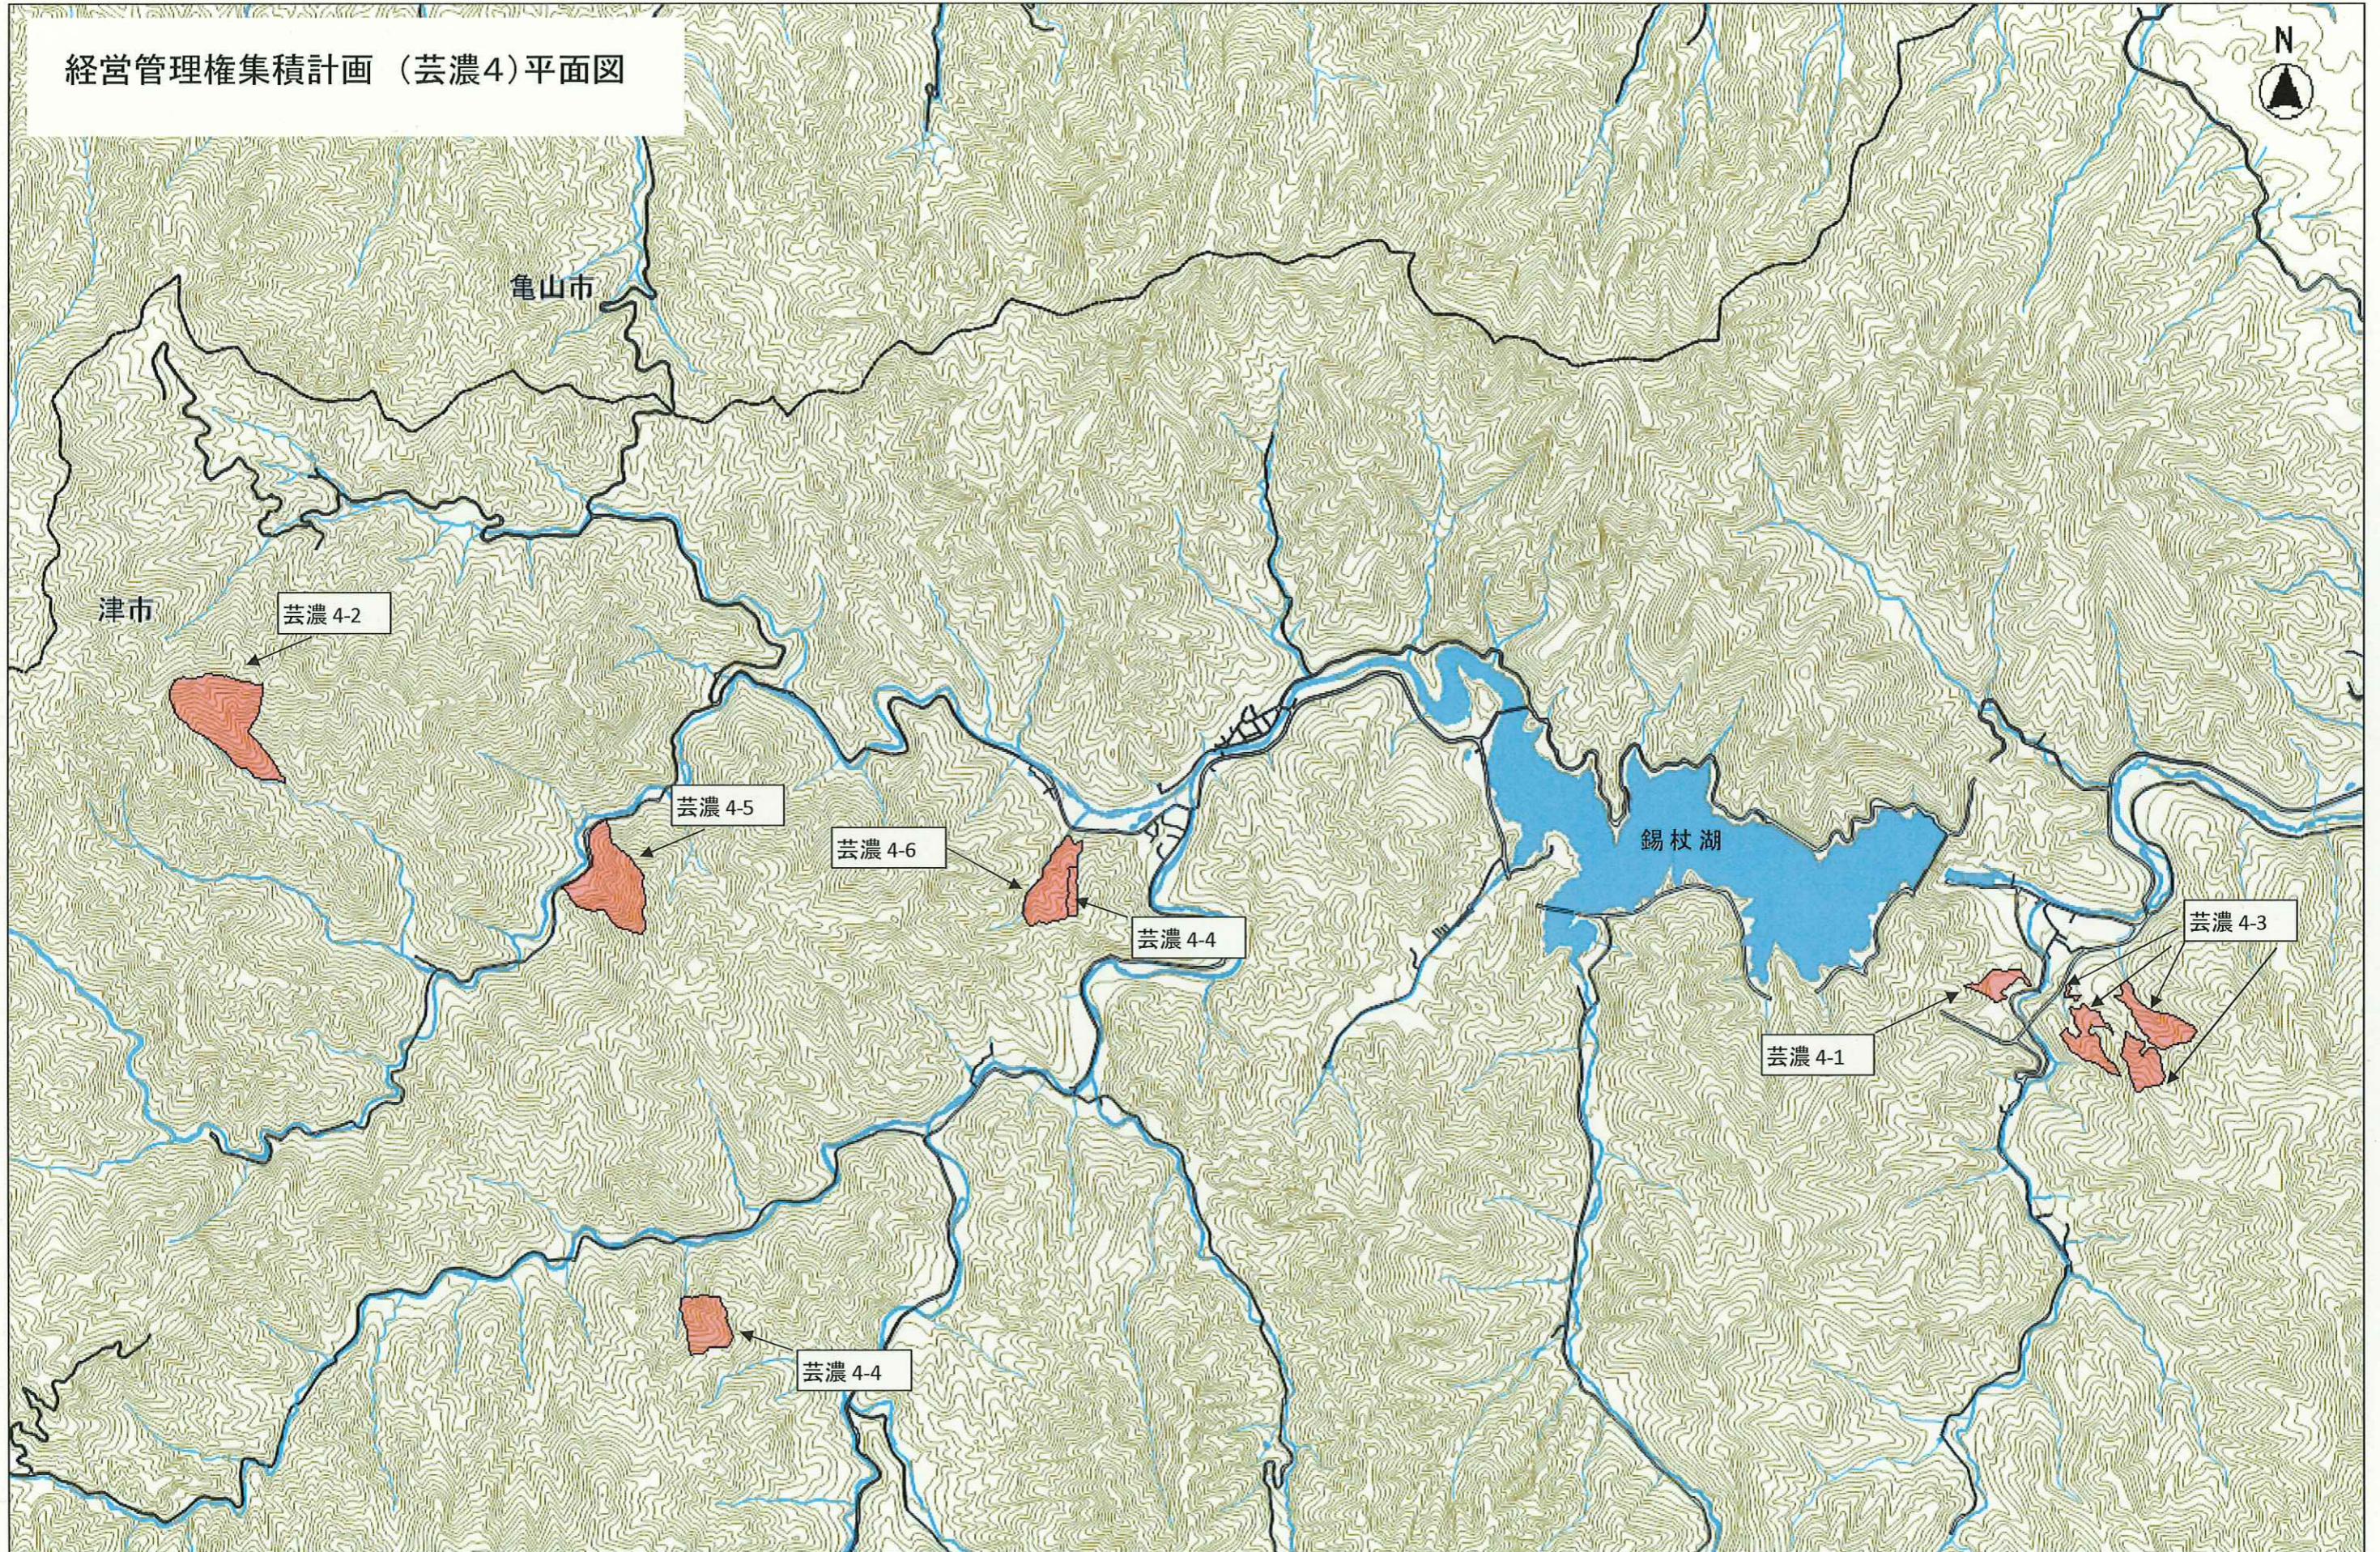

経営管理権集積計画（芸濃4）平面図

三重県共有デジタル地図を基に、三重県森林資源情報管理システムで作成した地図を背景に使用しています。

縮尺 1 : 17500