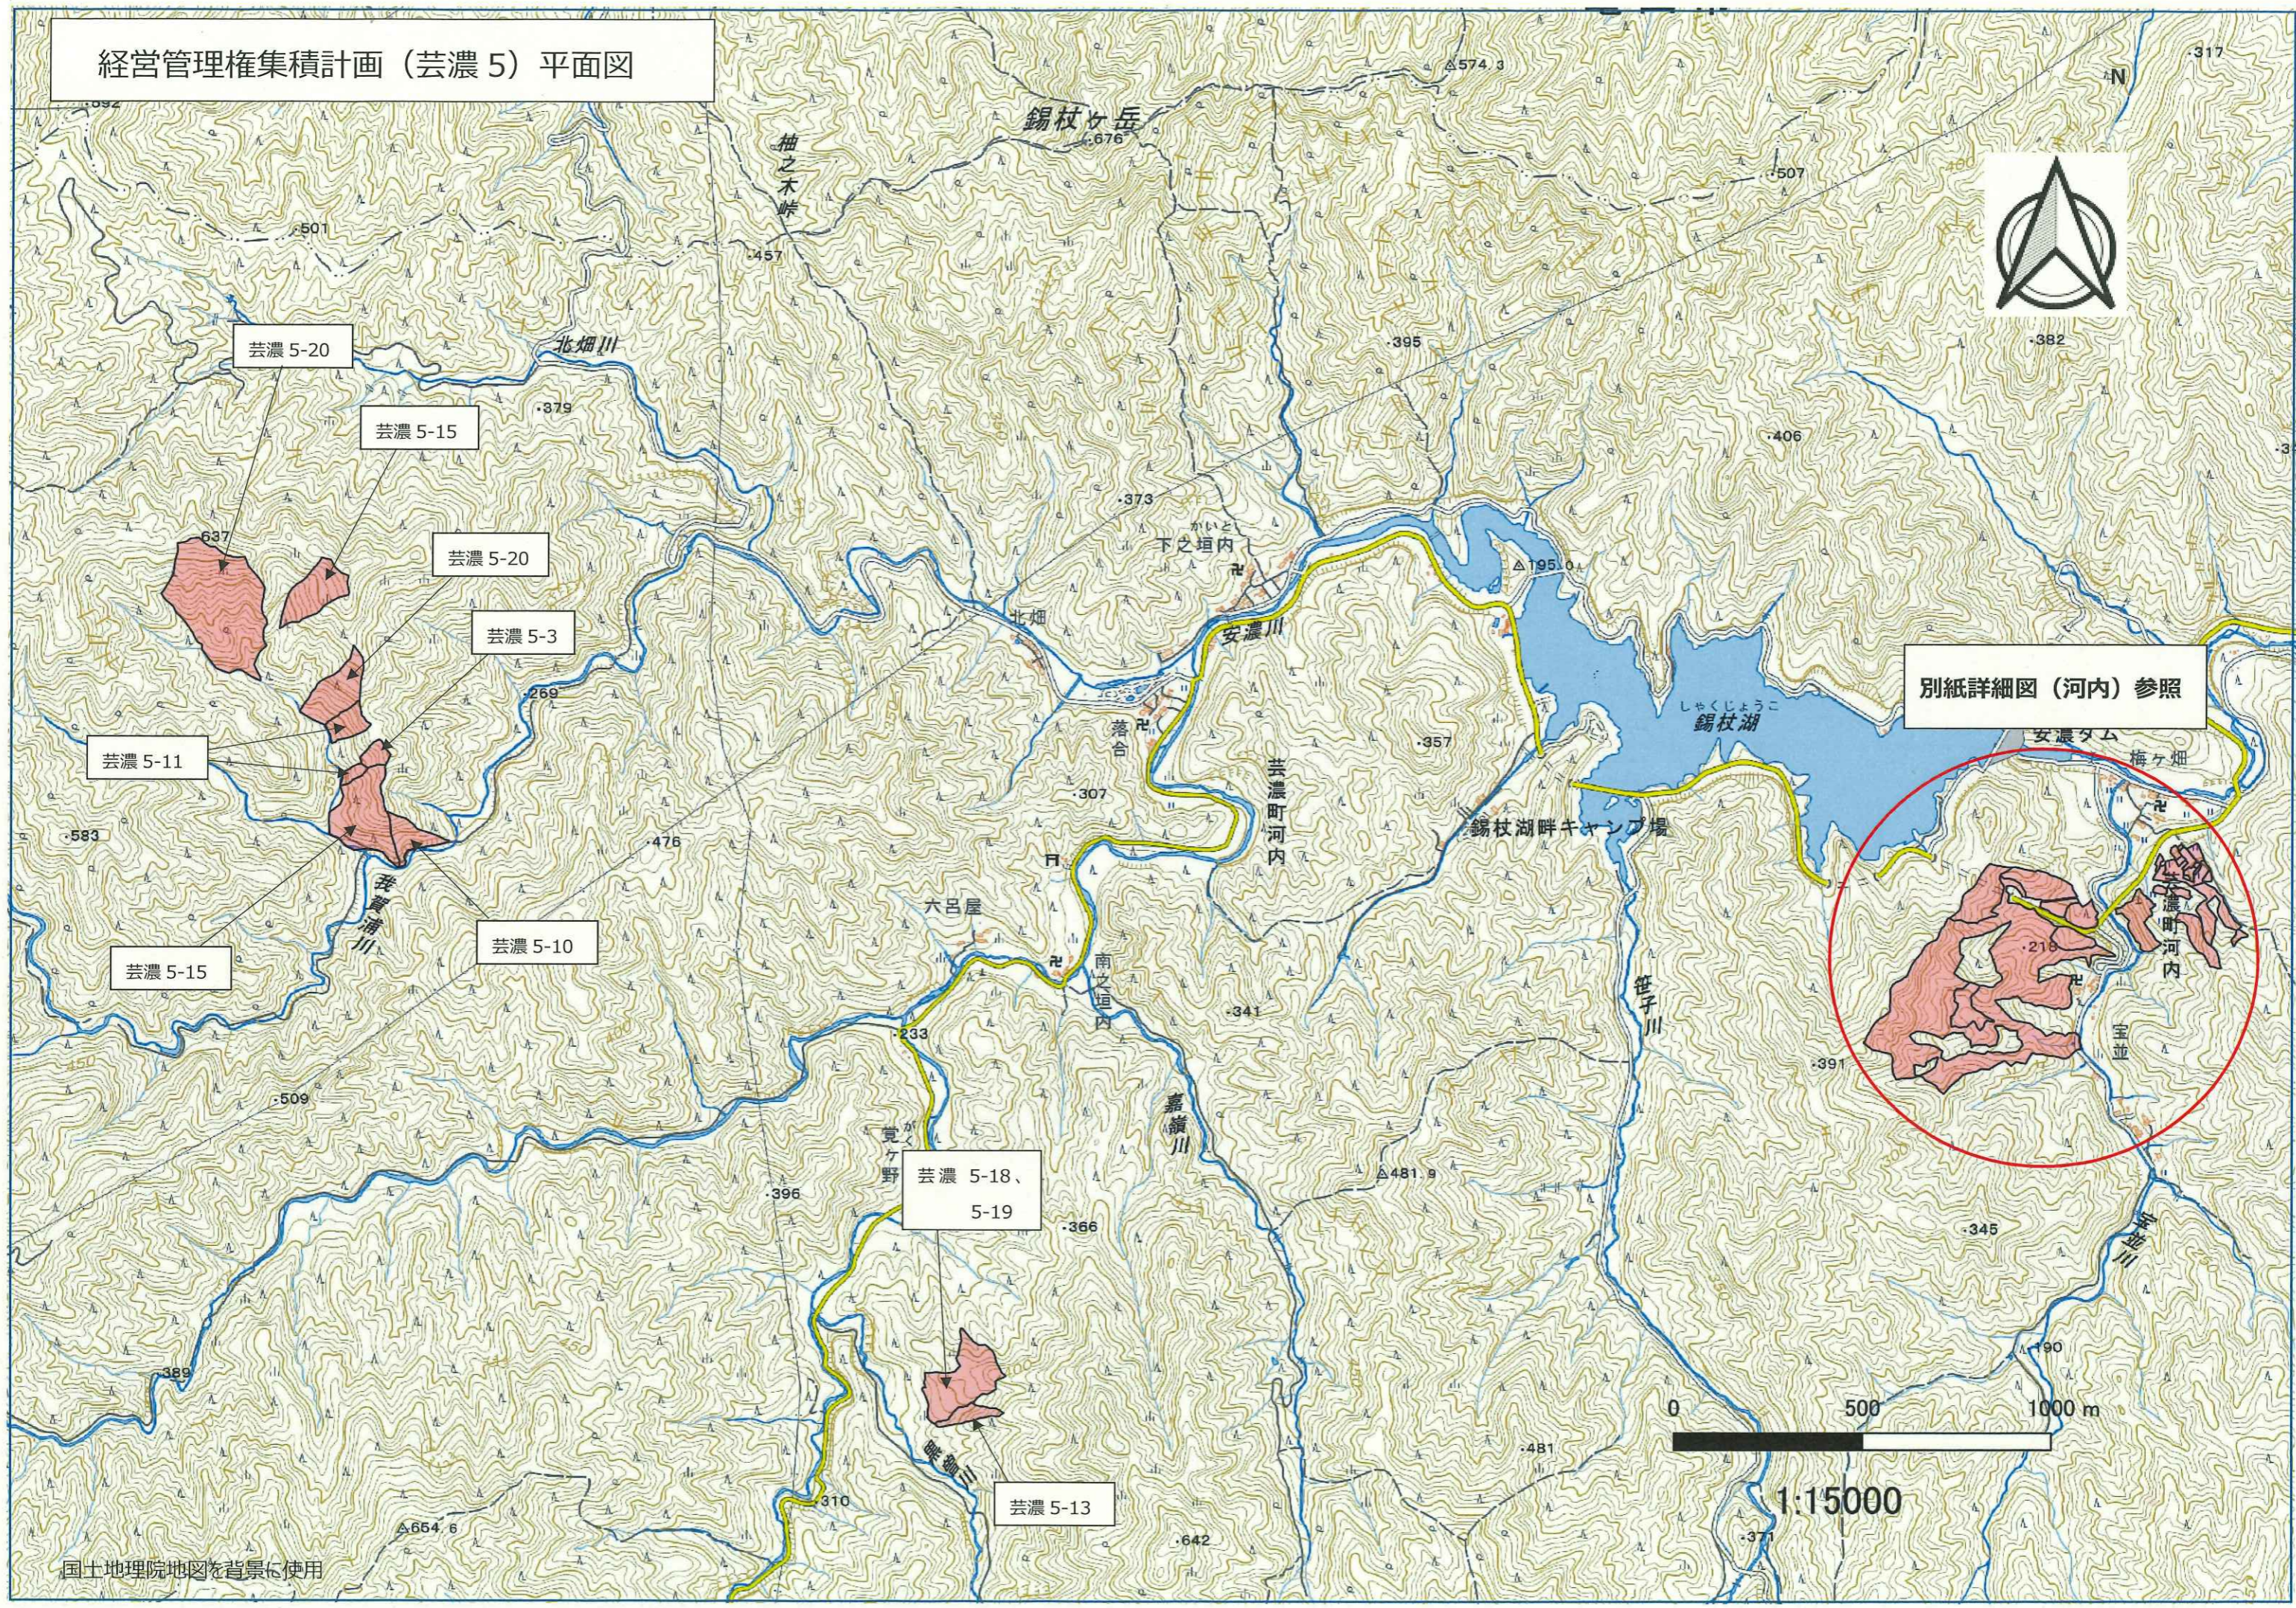

経営管理権集積計画（芸濃 5）平面図

別紙詳細図（河内）参照

1:15000