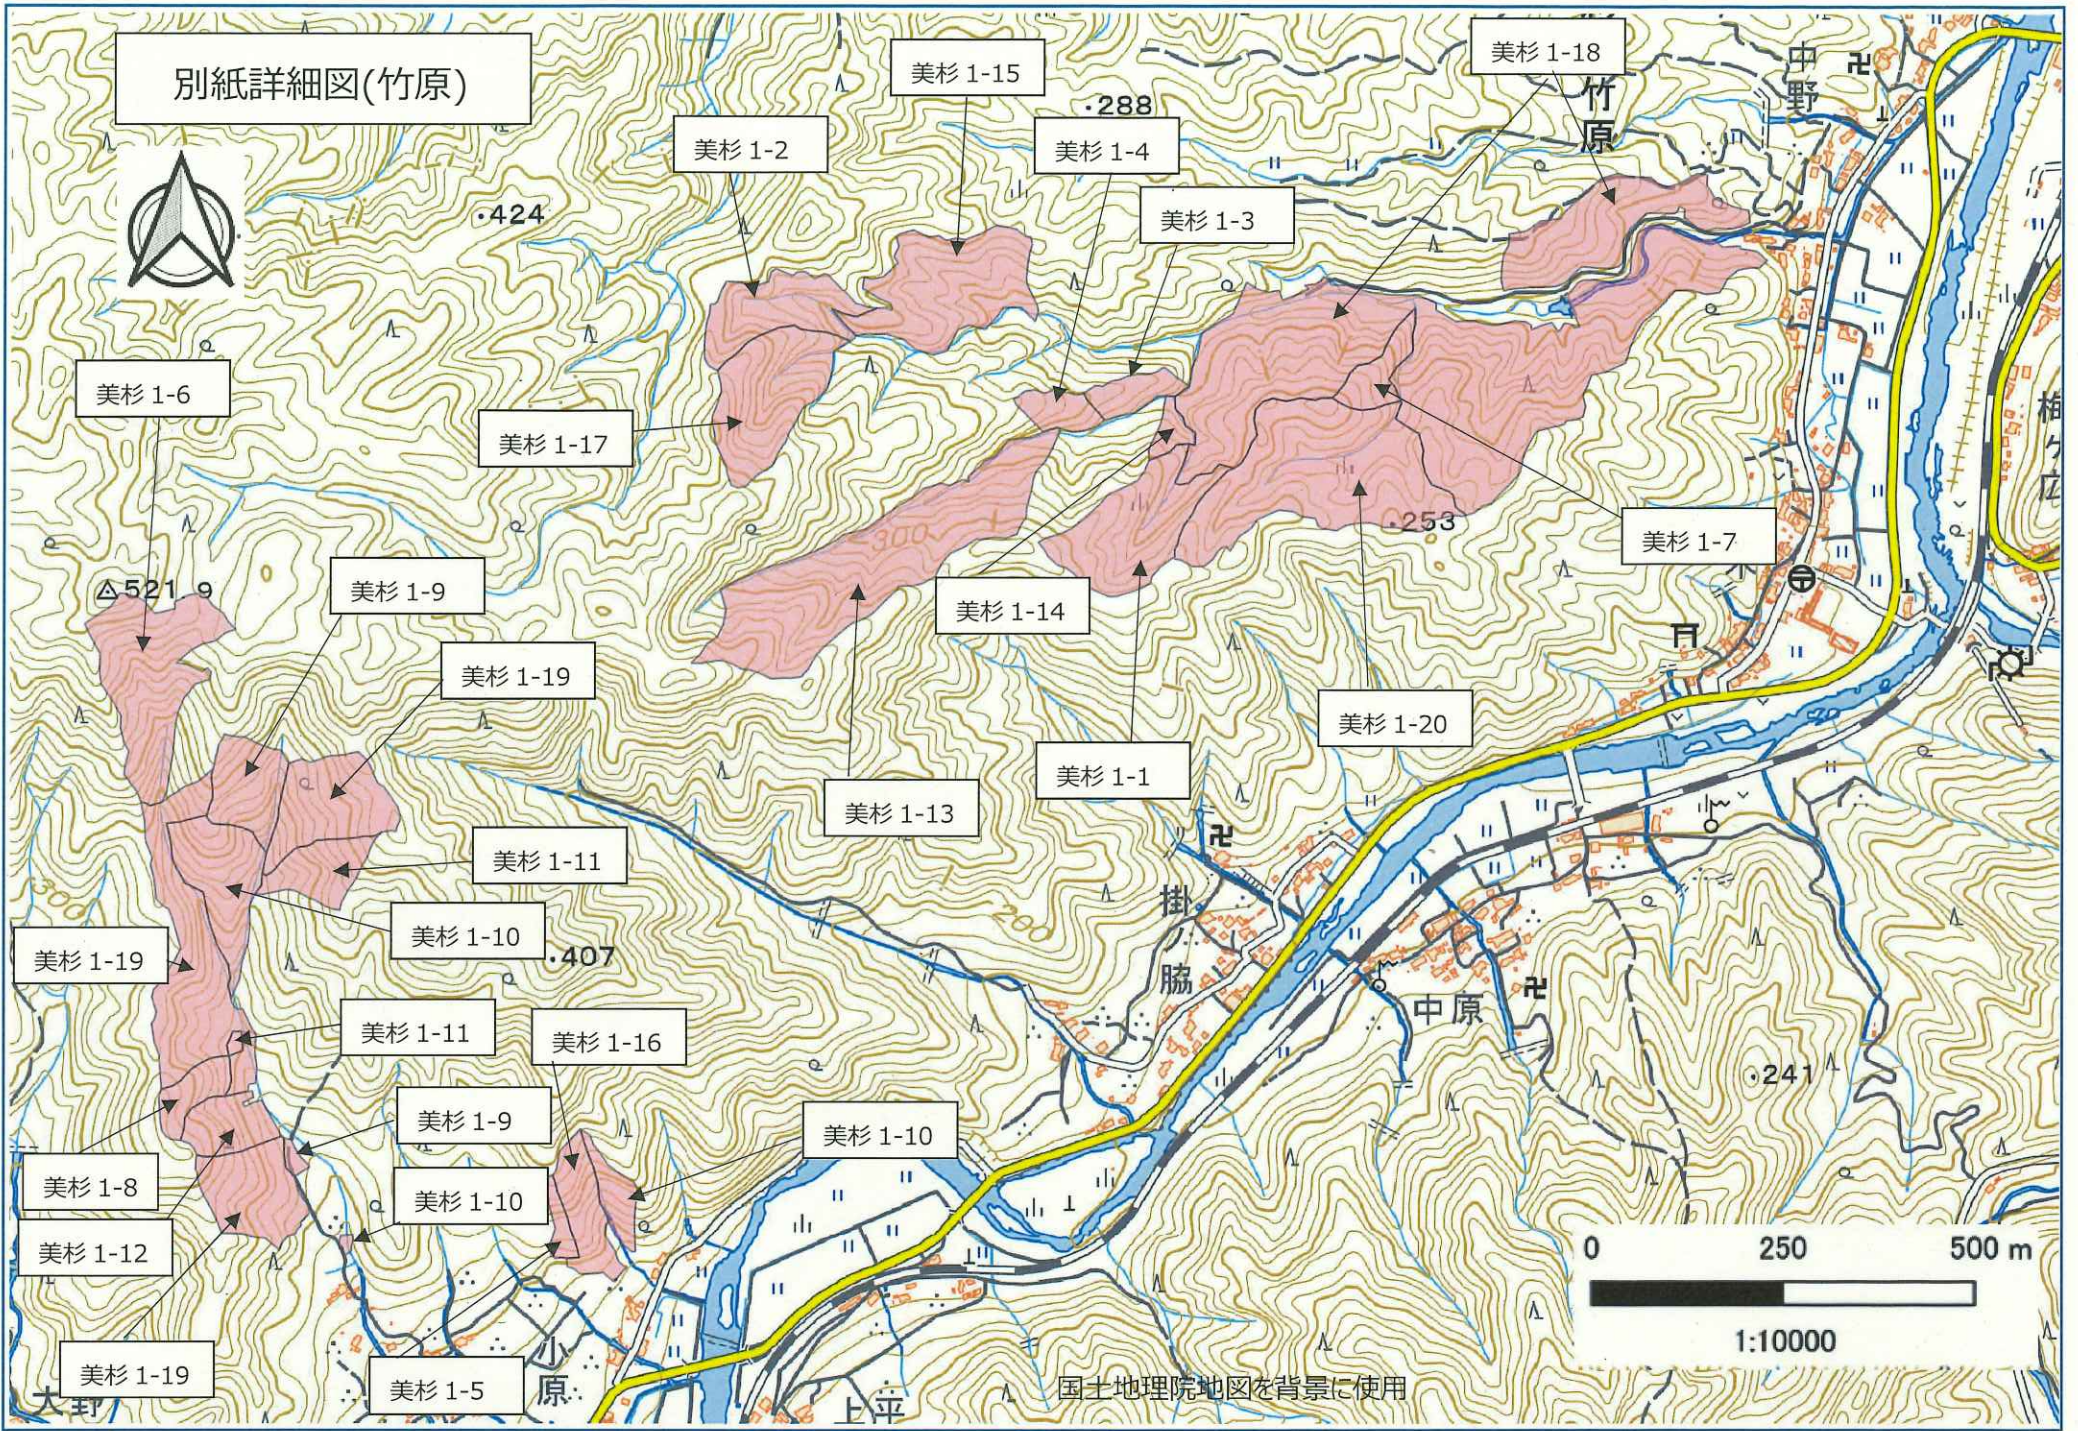

別紙詳細図(竹原)

424

288

253

407

241

国土地理院地図を背景に使用

0 250 500 m

1:10000