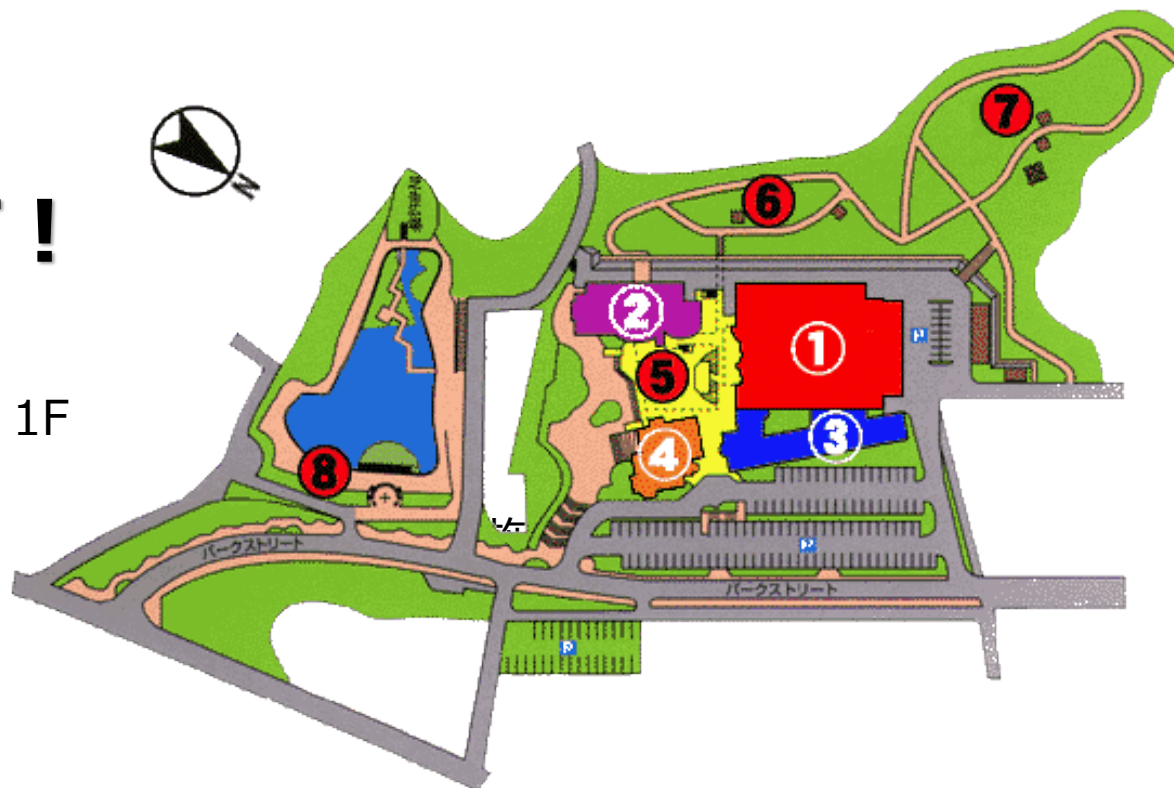

安濃子育て支援センターわくわくランドが移転します！

令和3年2月1日（月）より、安濃子育て支援センターが、安濃保健センター奥に移転します。
（移転後の場所詳細は次ページを参照ください。）

移転に伴う引越し作業の為、**令和3年1月21日（木）を最終日として、（現）安濃子育て支援センターわくわくランドを閉所します。**

尚、現在の入場制限は親子10組までとなっていますが、移転後は親子15組程度までの利用が可能となります。

新しい安濃子育て支援センターを、ぜひご利用ください。

（現）わくわくランド

（新）わくわくランド

（新）わくわくランド休憩スペース

安濃子育て支援センター わくわくランドが移転します！

サンヒルズ安濃内の移転です。

④交流施設（南）2F → ③交流施設（北）1F
に移転します。

安濃保健センターの奥になります。

保健センターの入口をご利用ください。

交流施設（南）2F

交流施設（北）1F