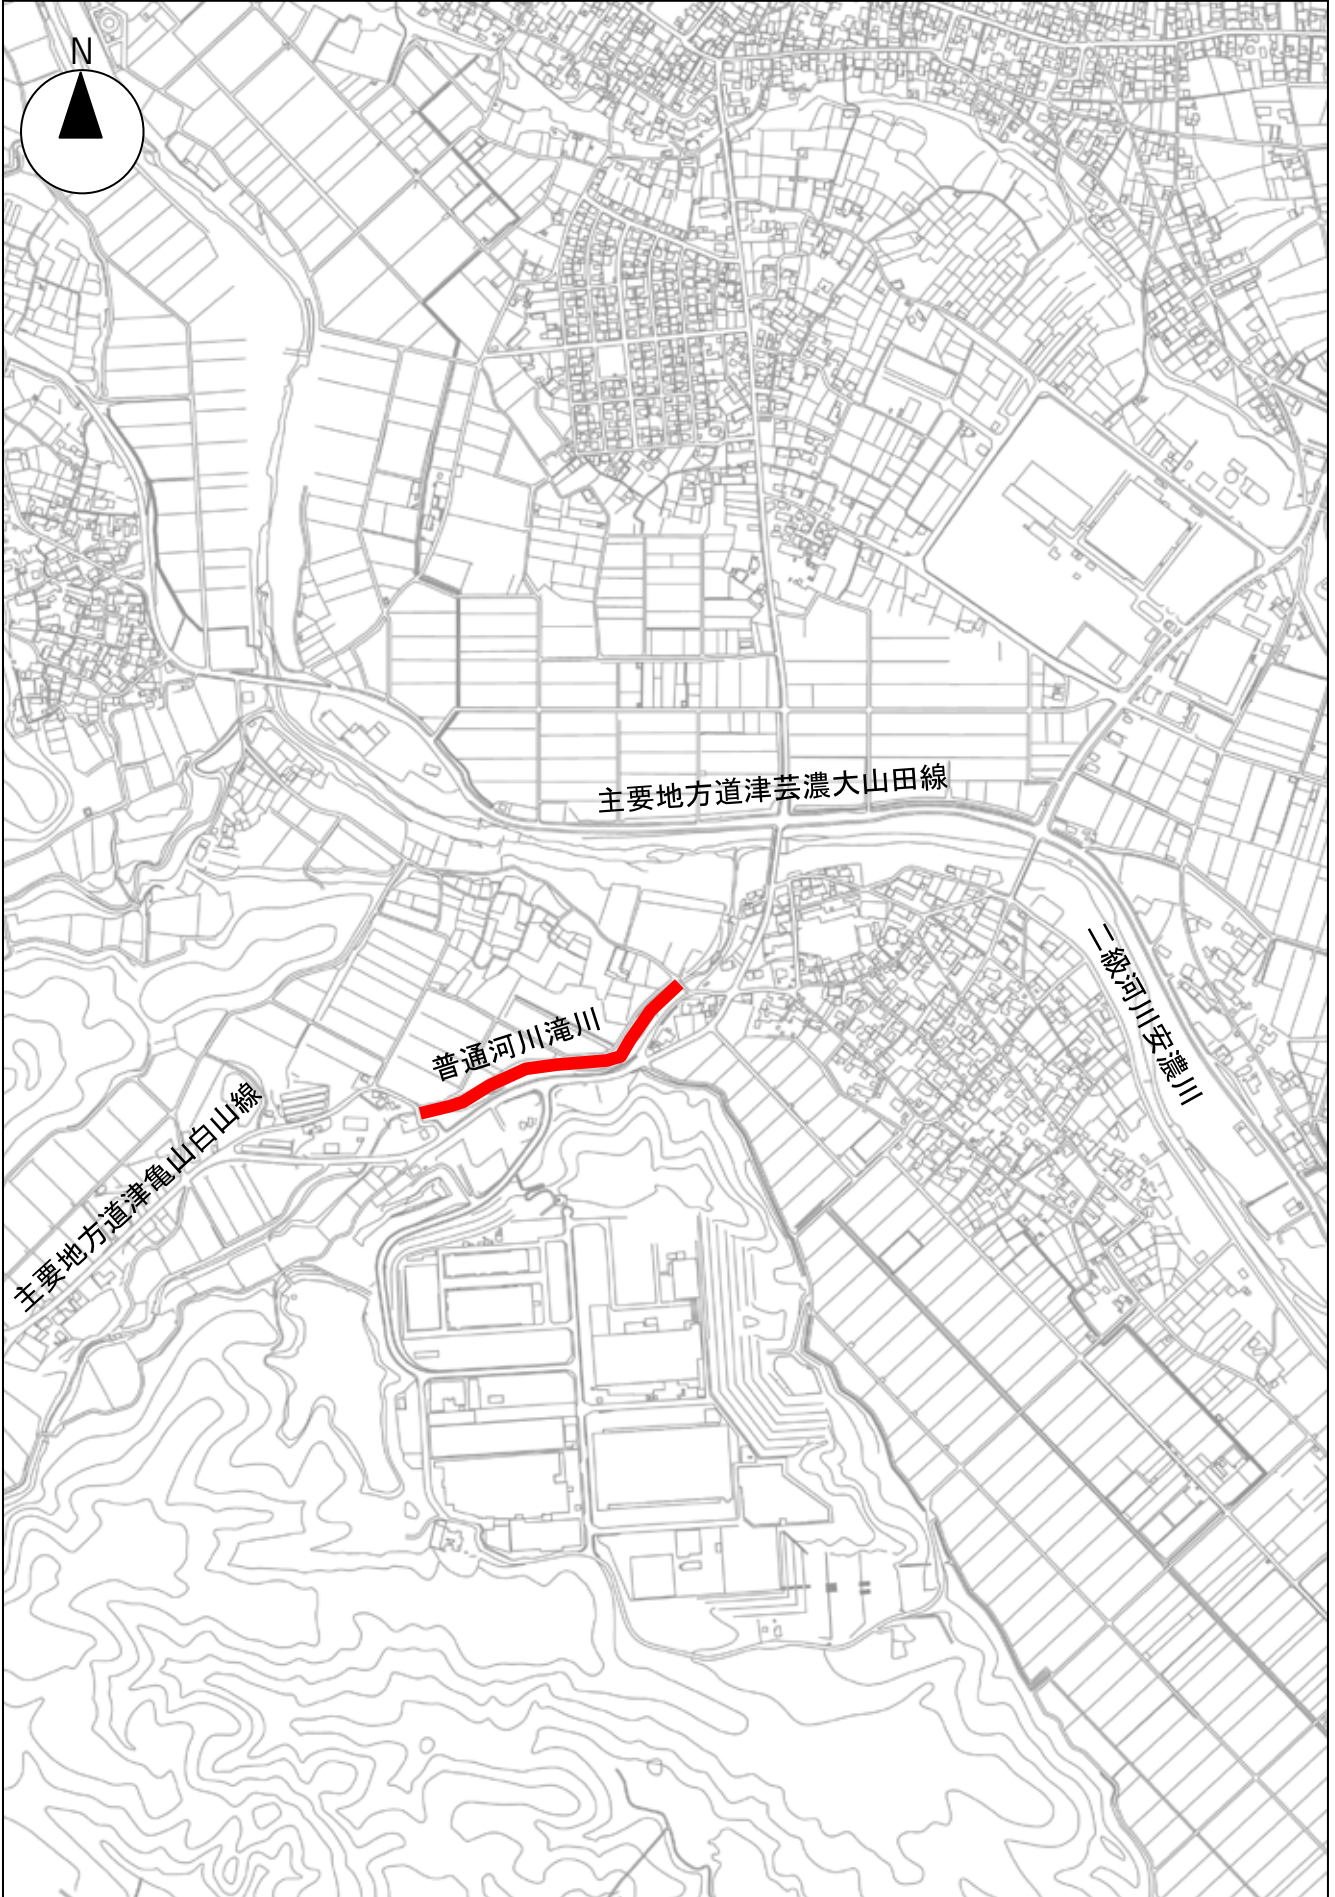

位置図

普通河川滝川

縮尺 1 : 10000

100 50 0 100 200