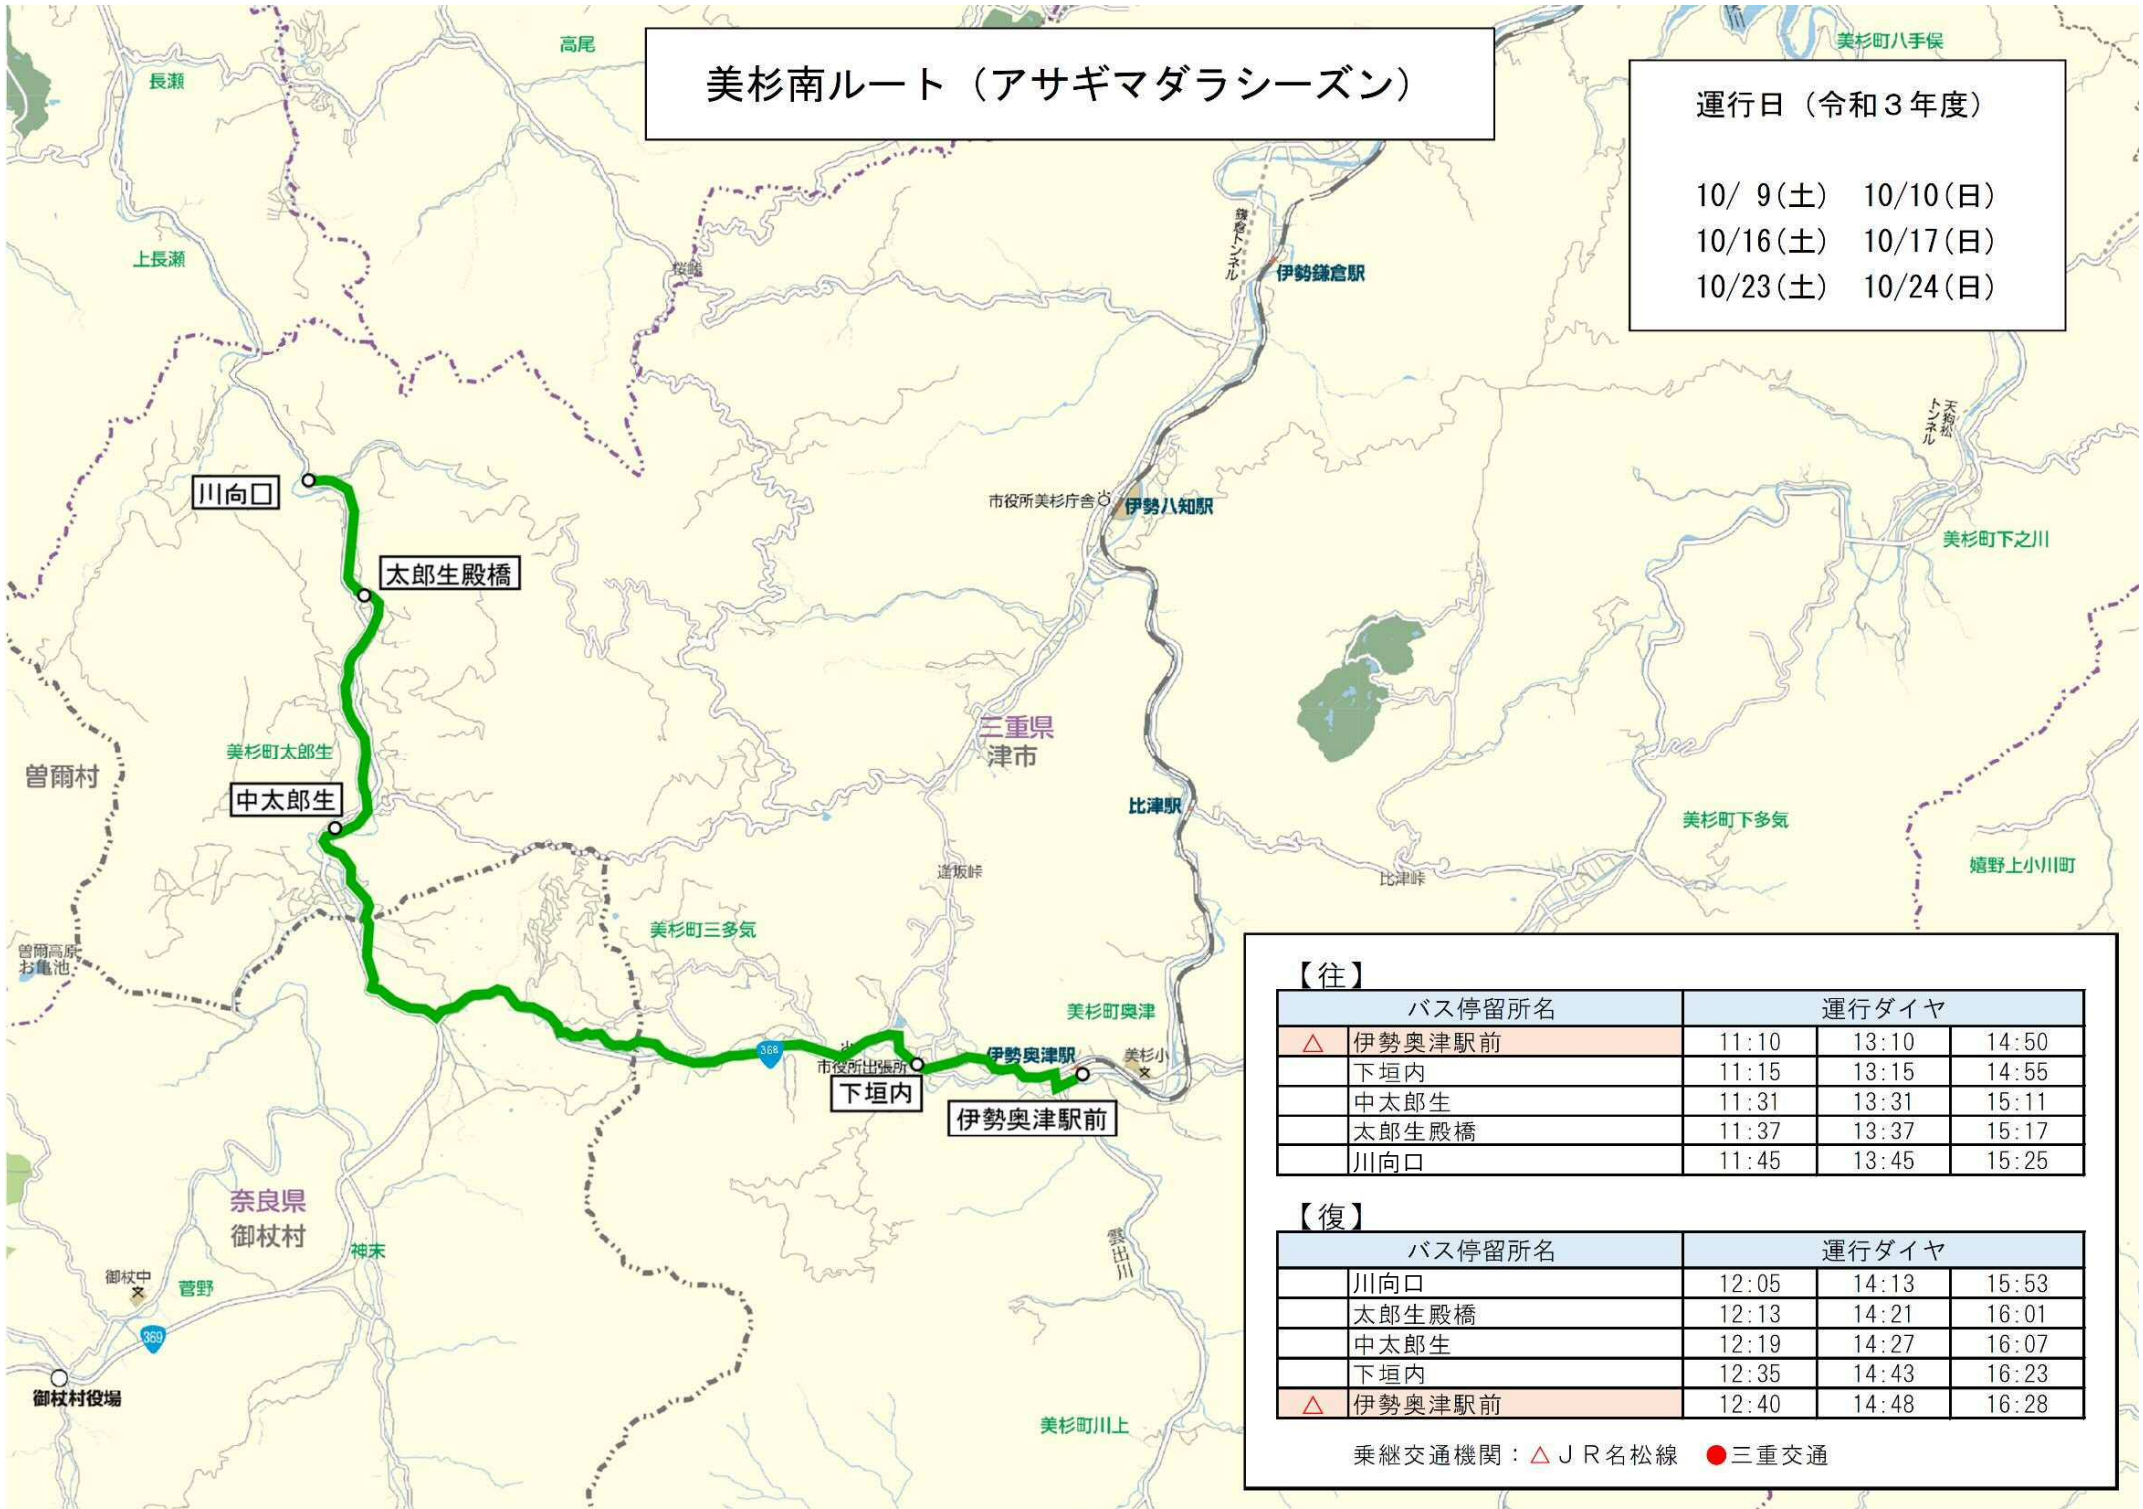

美杉南ルート (アサギマダラシーズン)

運行日 (令和3年度)

10/ 9(土) 10/10(日)
 10/16(土) 10/17(日)
 10/23(土) 10/24(日)

【往】

バス停留所名	運行ダイヤ		
△ 伊勢奥津駅前	11:10	13:10	14:50
下垣内	11:15	13:15	14:55
中太郎生	11:31	13:31	15:11
太郎生殿橋	11:37	13:37	15:17
川向口	11:45	13:45	15:25

【復】

バス停留所名	運行ダイヤ		
川向口	12:05	14:13	15:53
太郎生殿橋	12:13	14:21	16:01
中太郎生	12:19	14:27	16:07
下垣内	12:35	14:43	16:23
△ 伊勢奥津駅前	12:40	14:48	16:28

乗継交通機関：△ J R 名松線 ● 三重交通