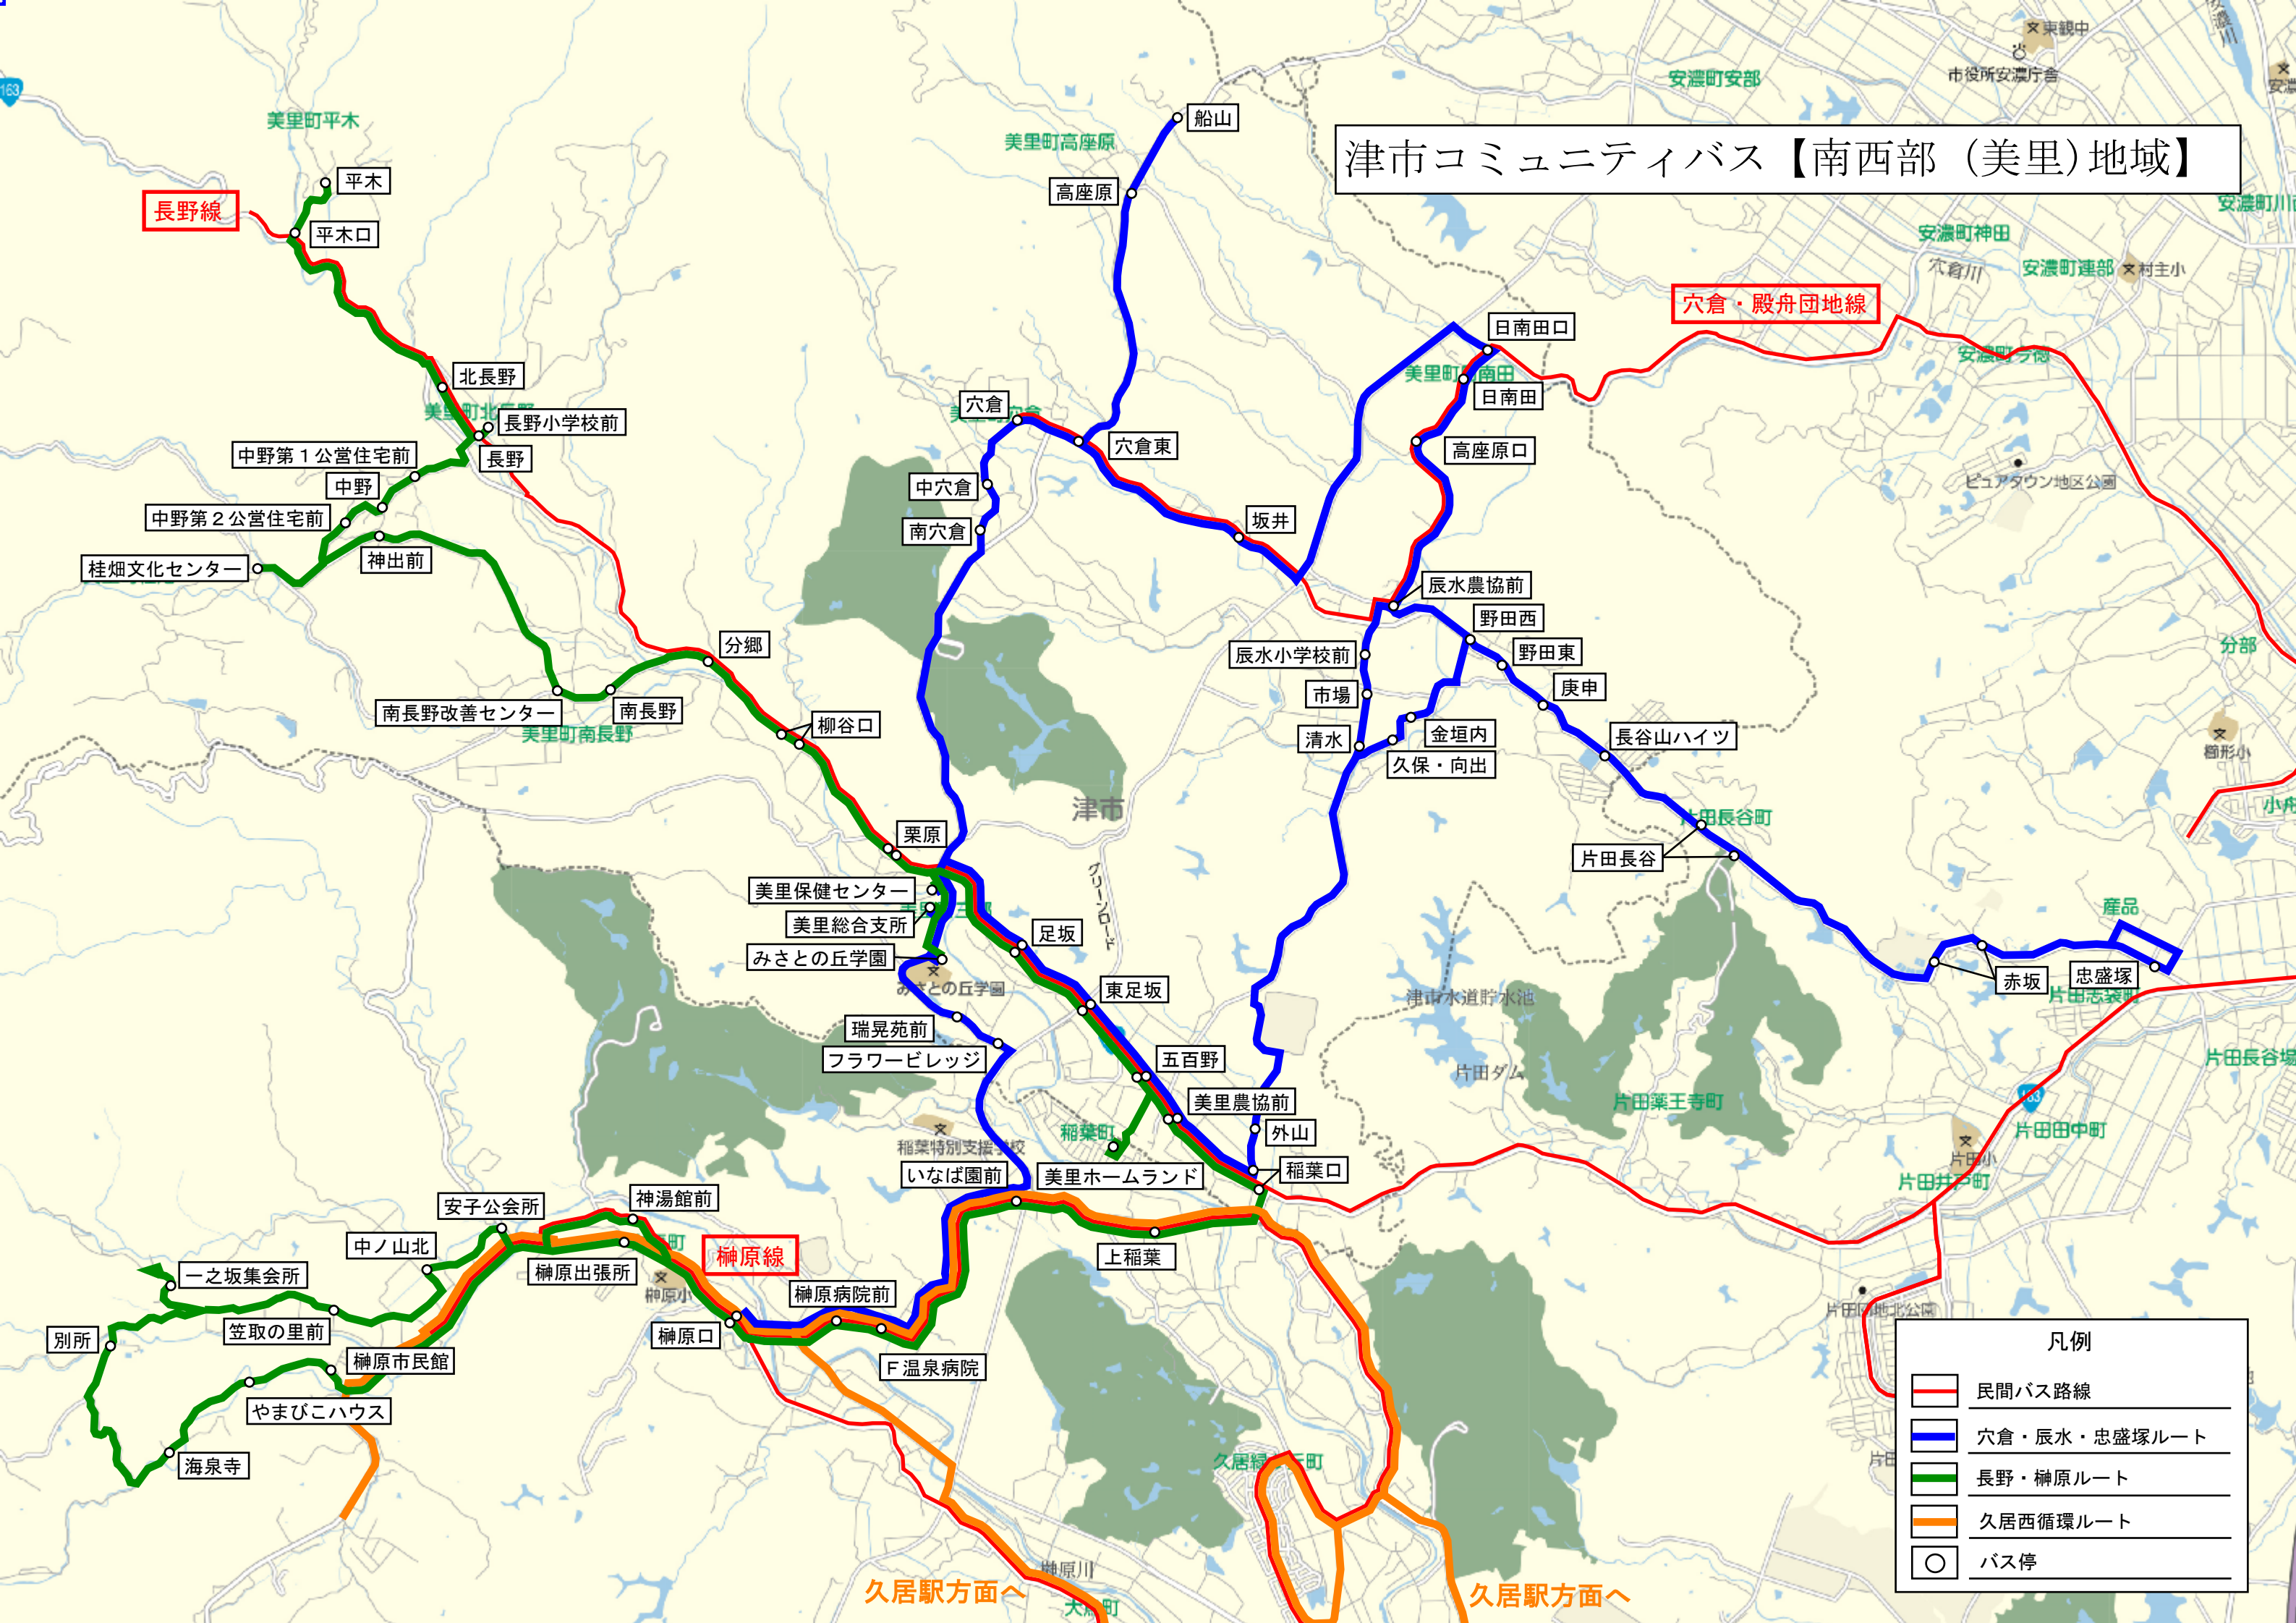

津市コミュニティバス【南西部（美里）地域】

長野線

穴倉・殿舟団地線

榊原線

凡例	
	民間バス路線
	穴倉・辰水・忠盛塚ルート
	長野・榊原ルート
	久居西循環ルート
	バス停

久居駅方面へ

久居駅方面へ