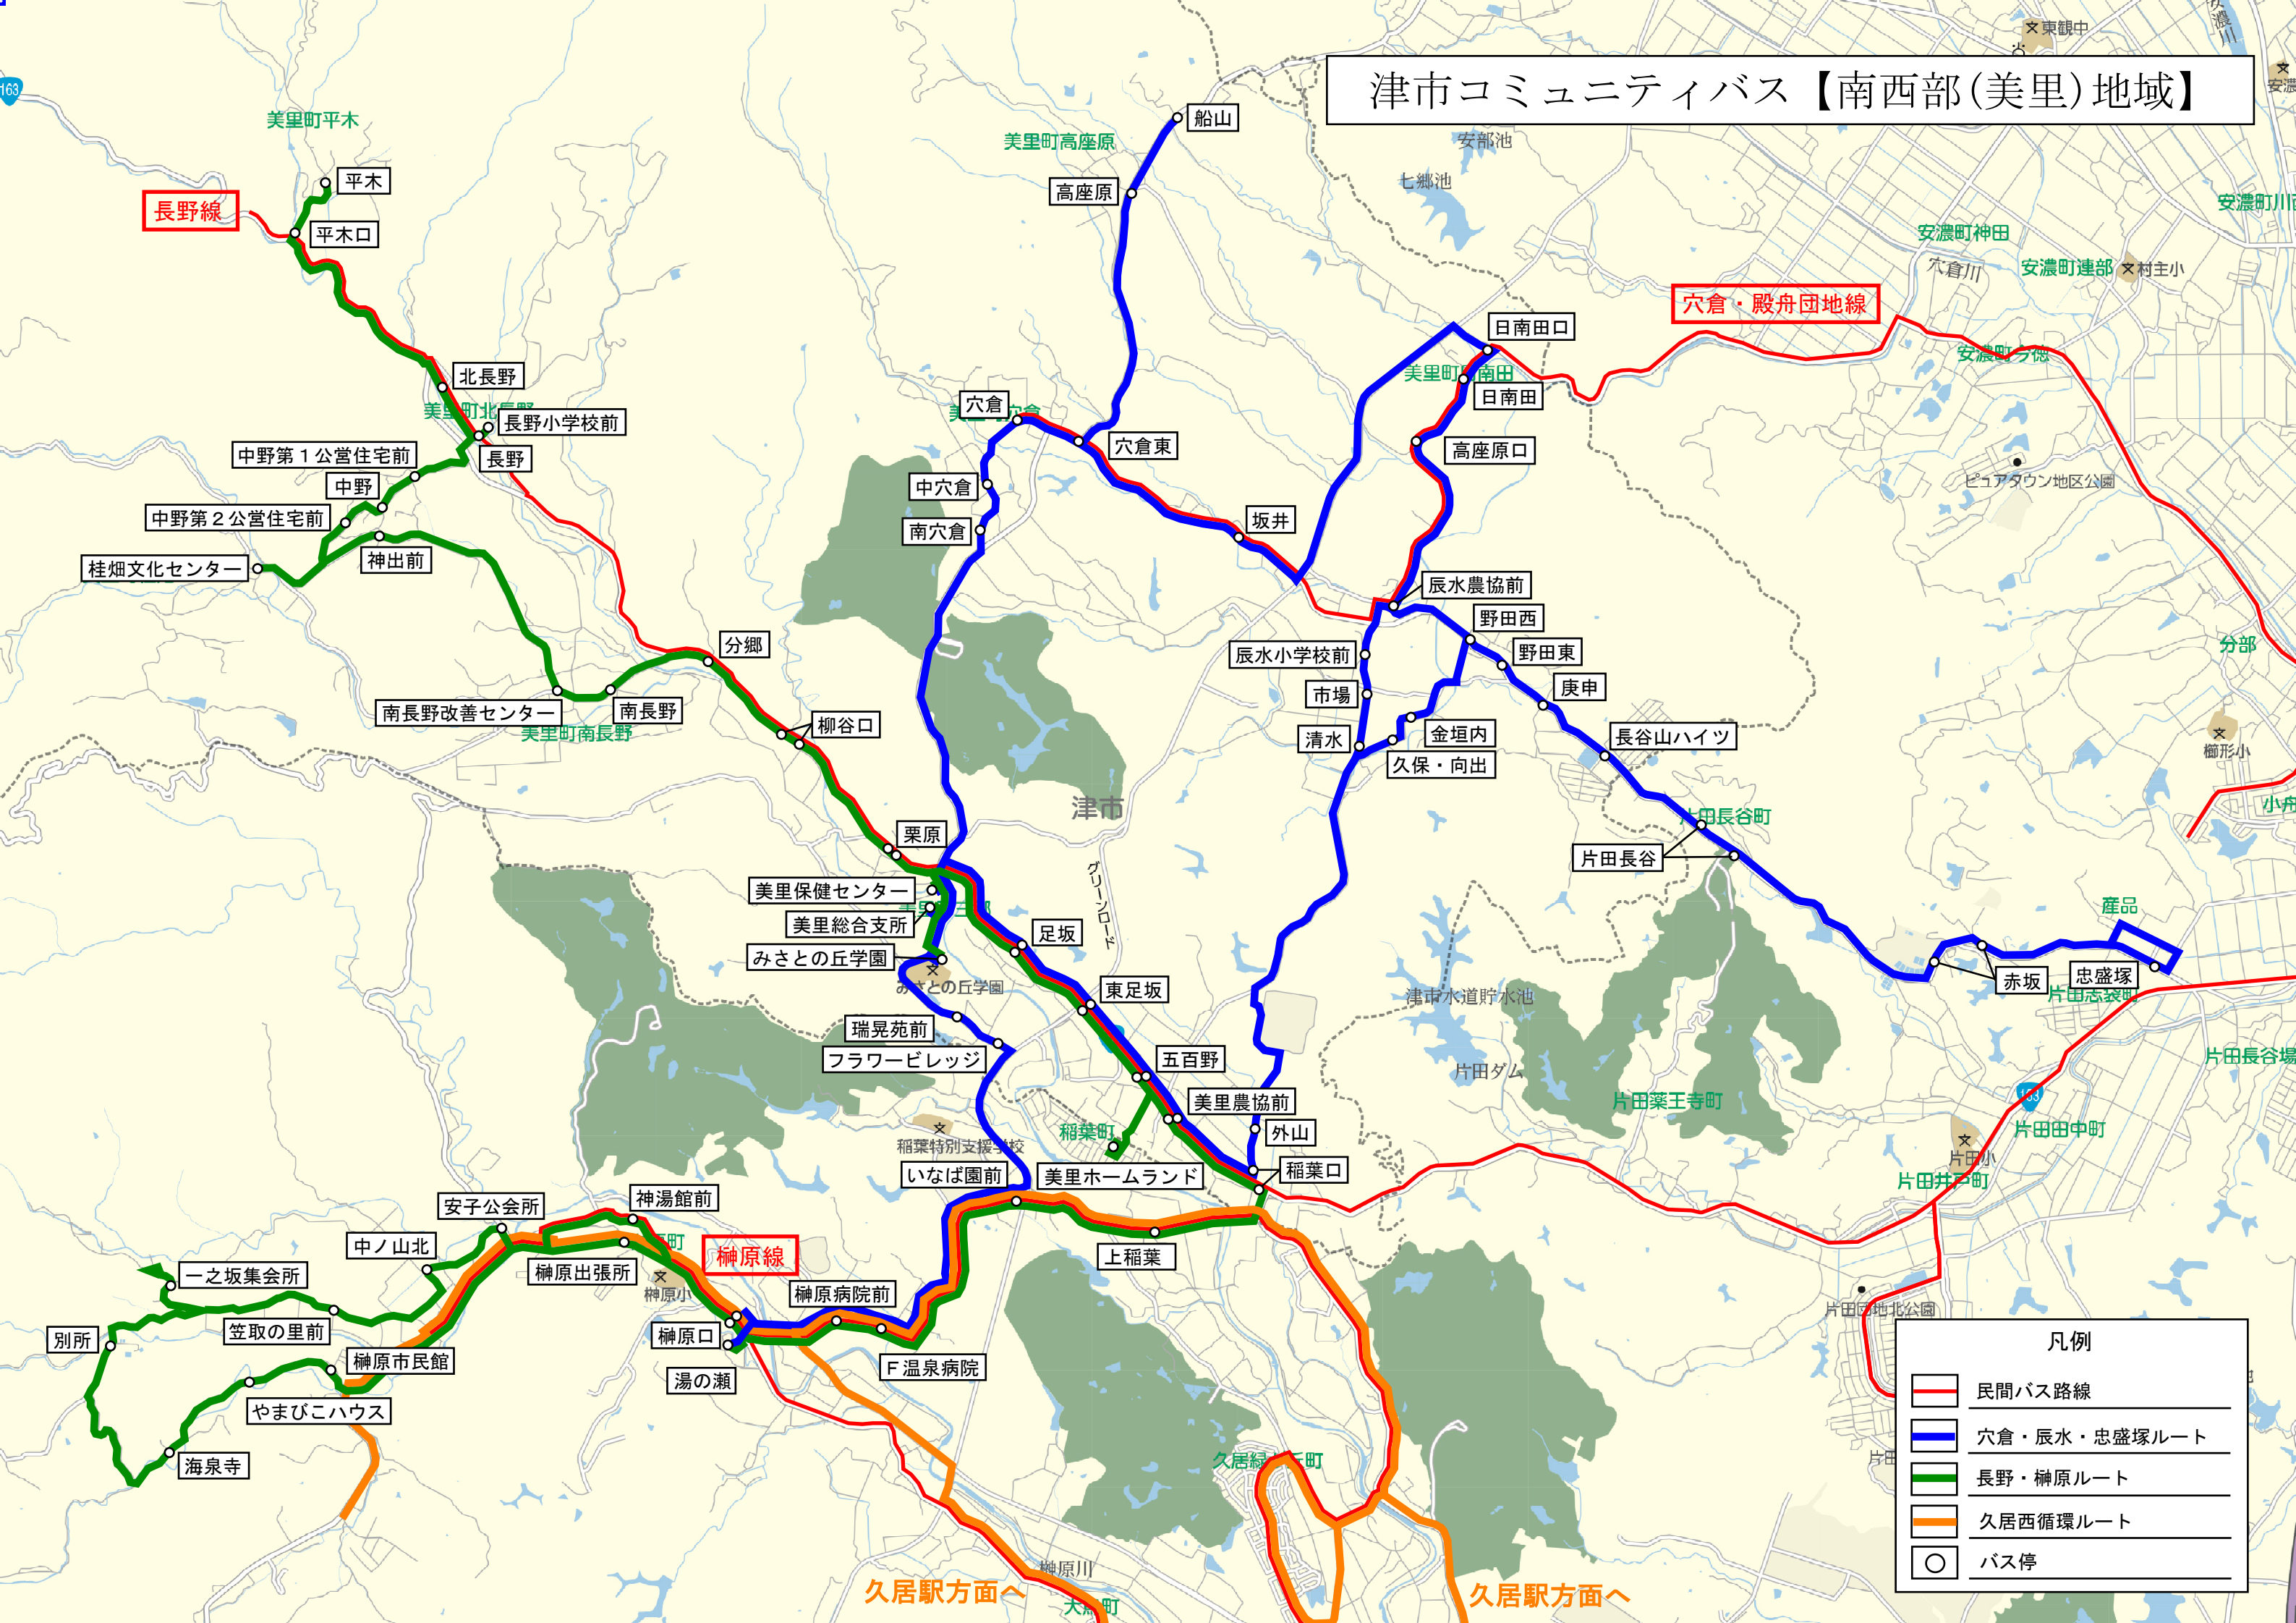

# 津市コミュニティバス【南西部(美里)地域】

長野線

穴倉・殿舟団地線

榊原線

凡例	
	民間バス路線
	穴倉・辰水・忠盛塚ルート
	長野・榊原ルート
	久居西循環ルート
	バス停

久居駅方面へ

久居駅方面へ