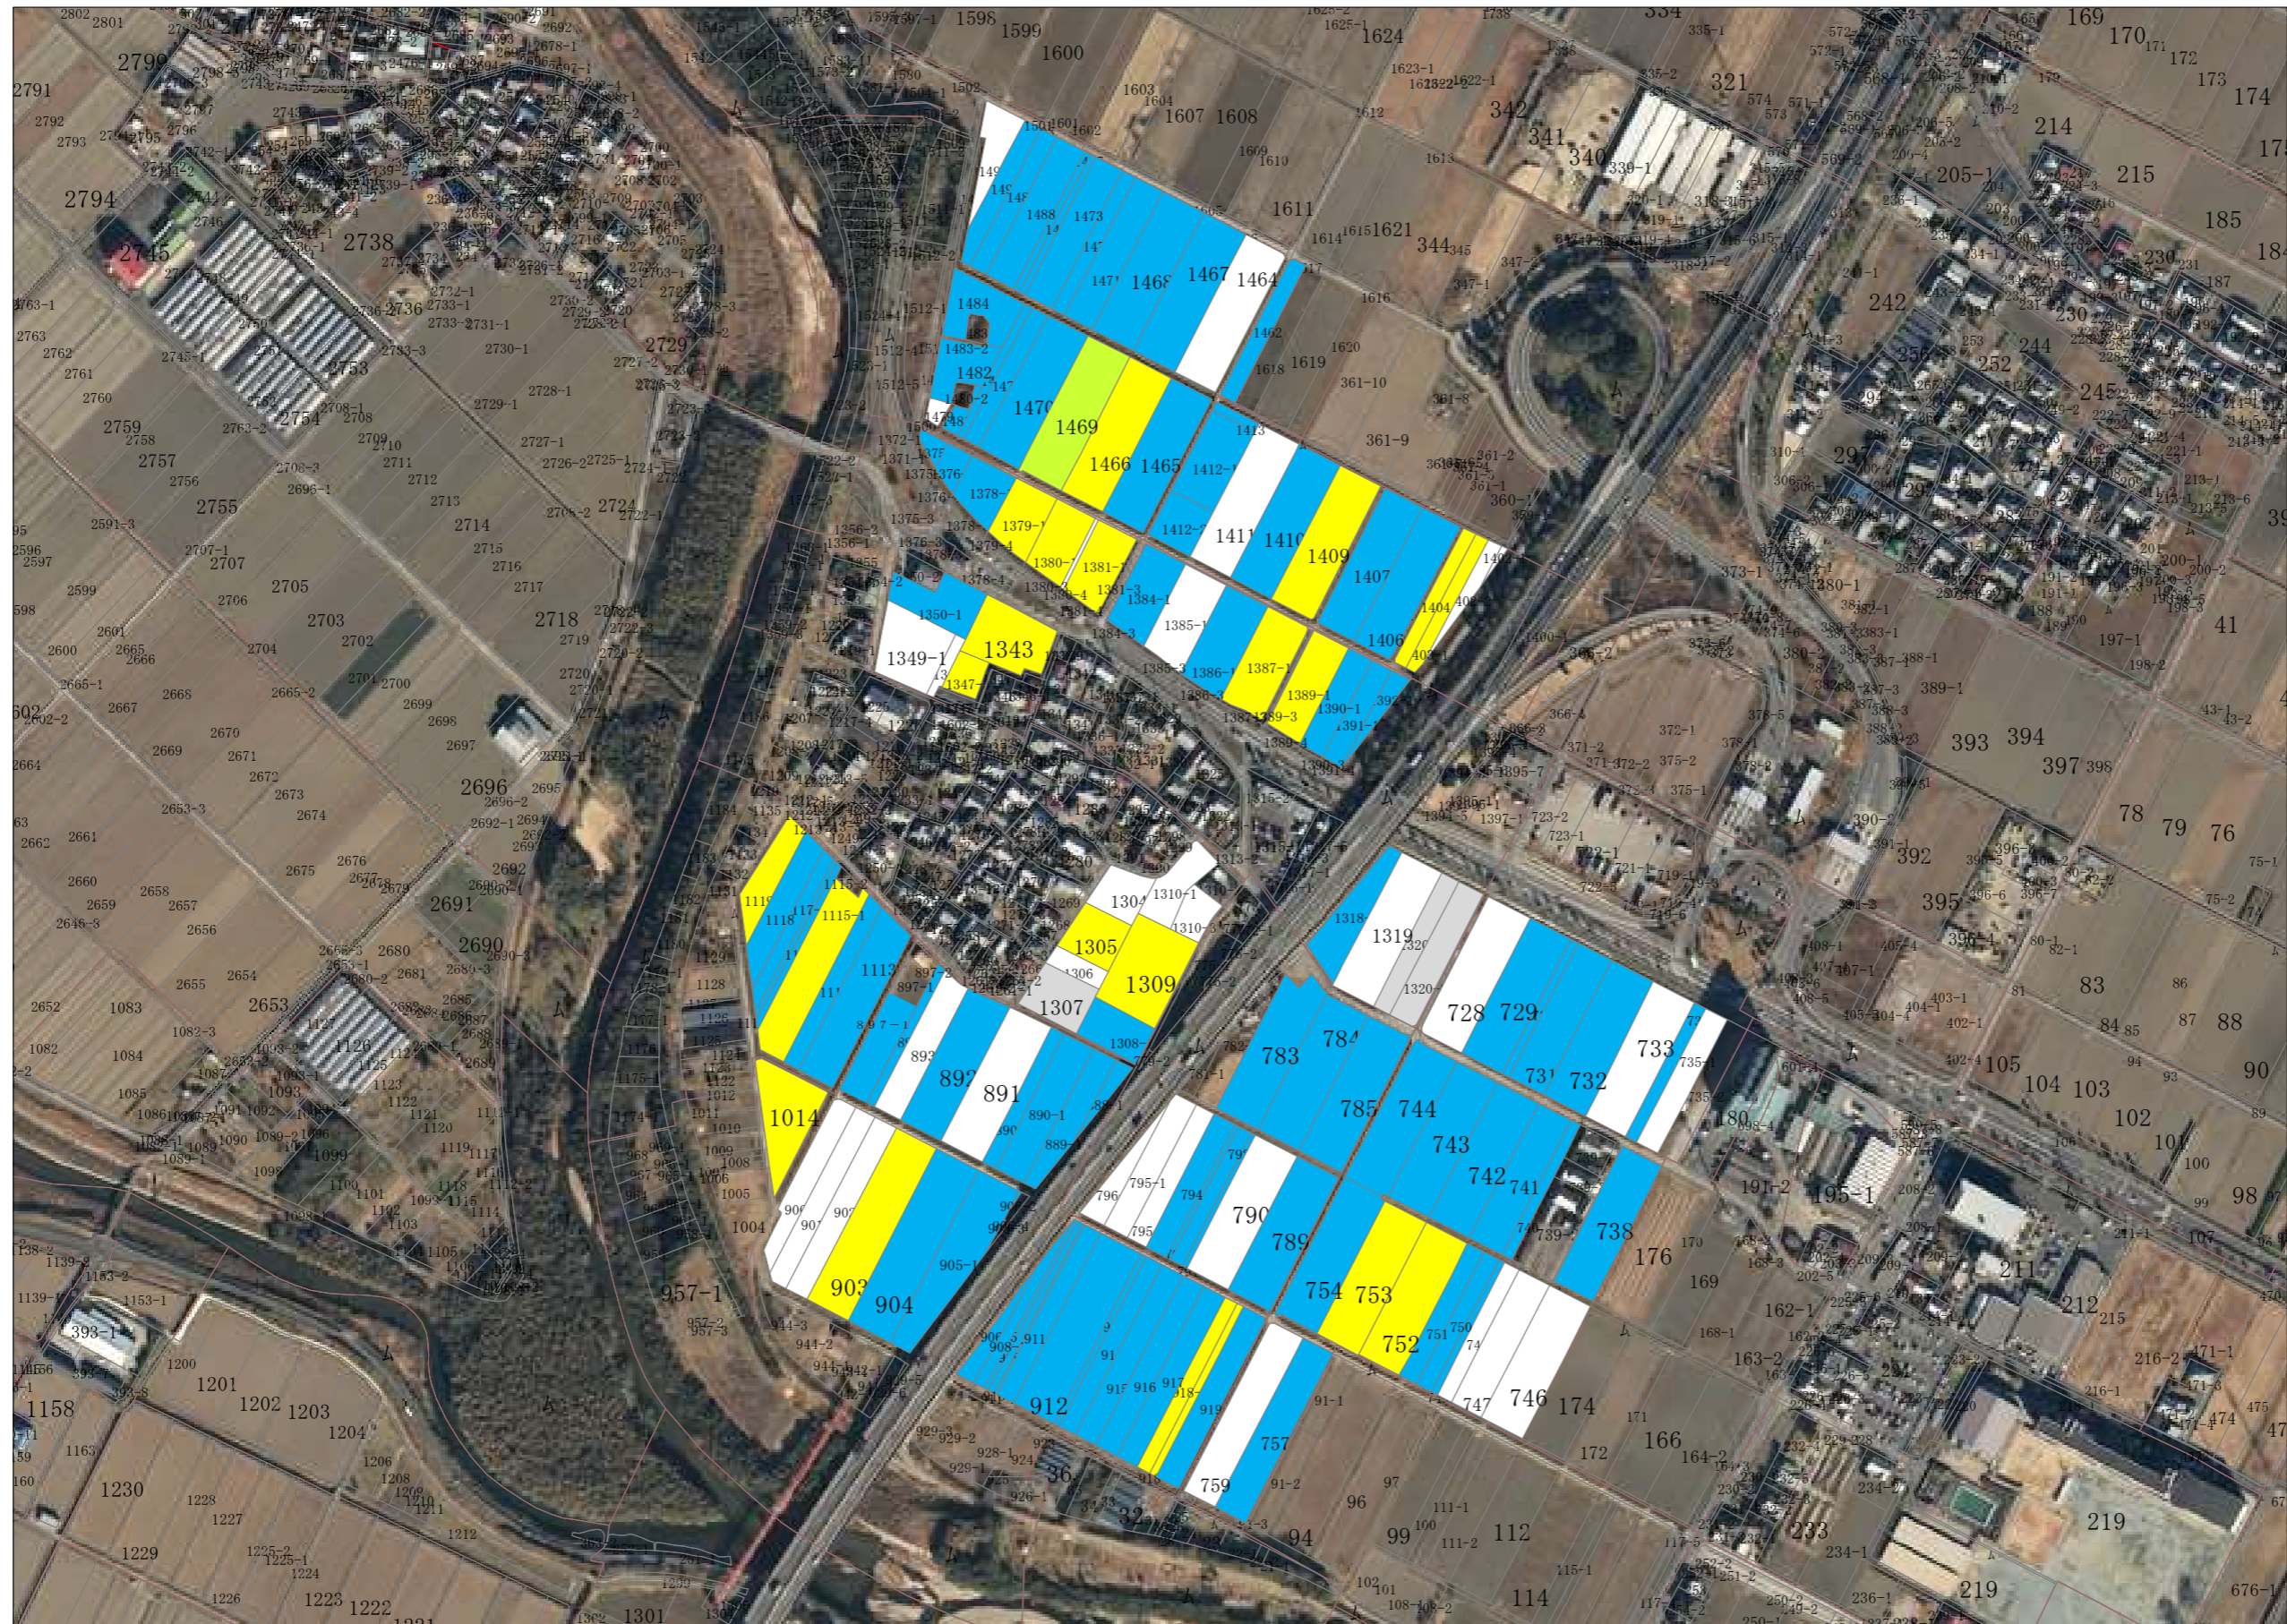

地域計画 跡部地区 目標地図

North arrow pointing up with 'N' below it.

- : A
- : B
- : C
- : D
- : 自作地

1 : 4500