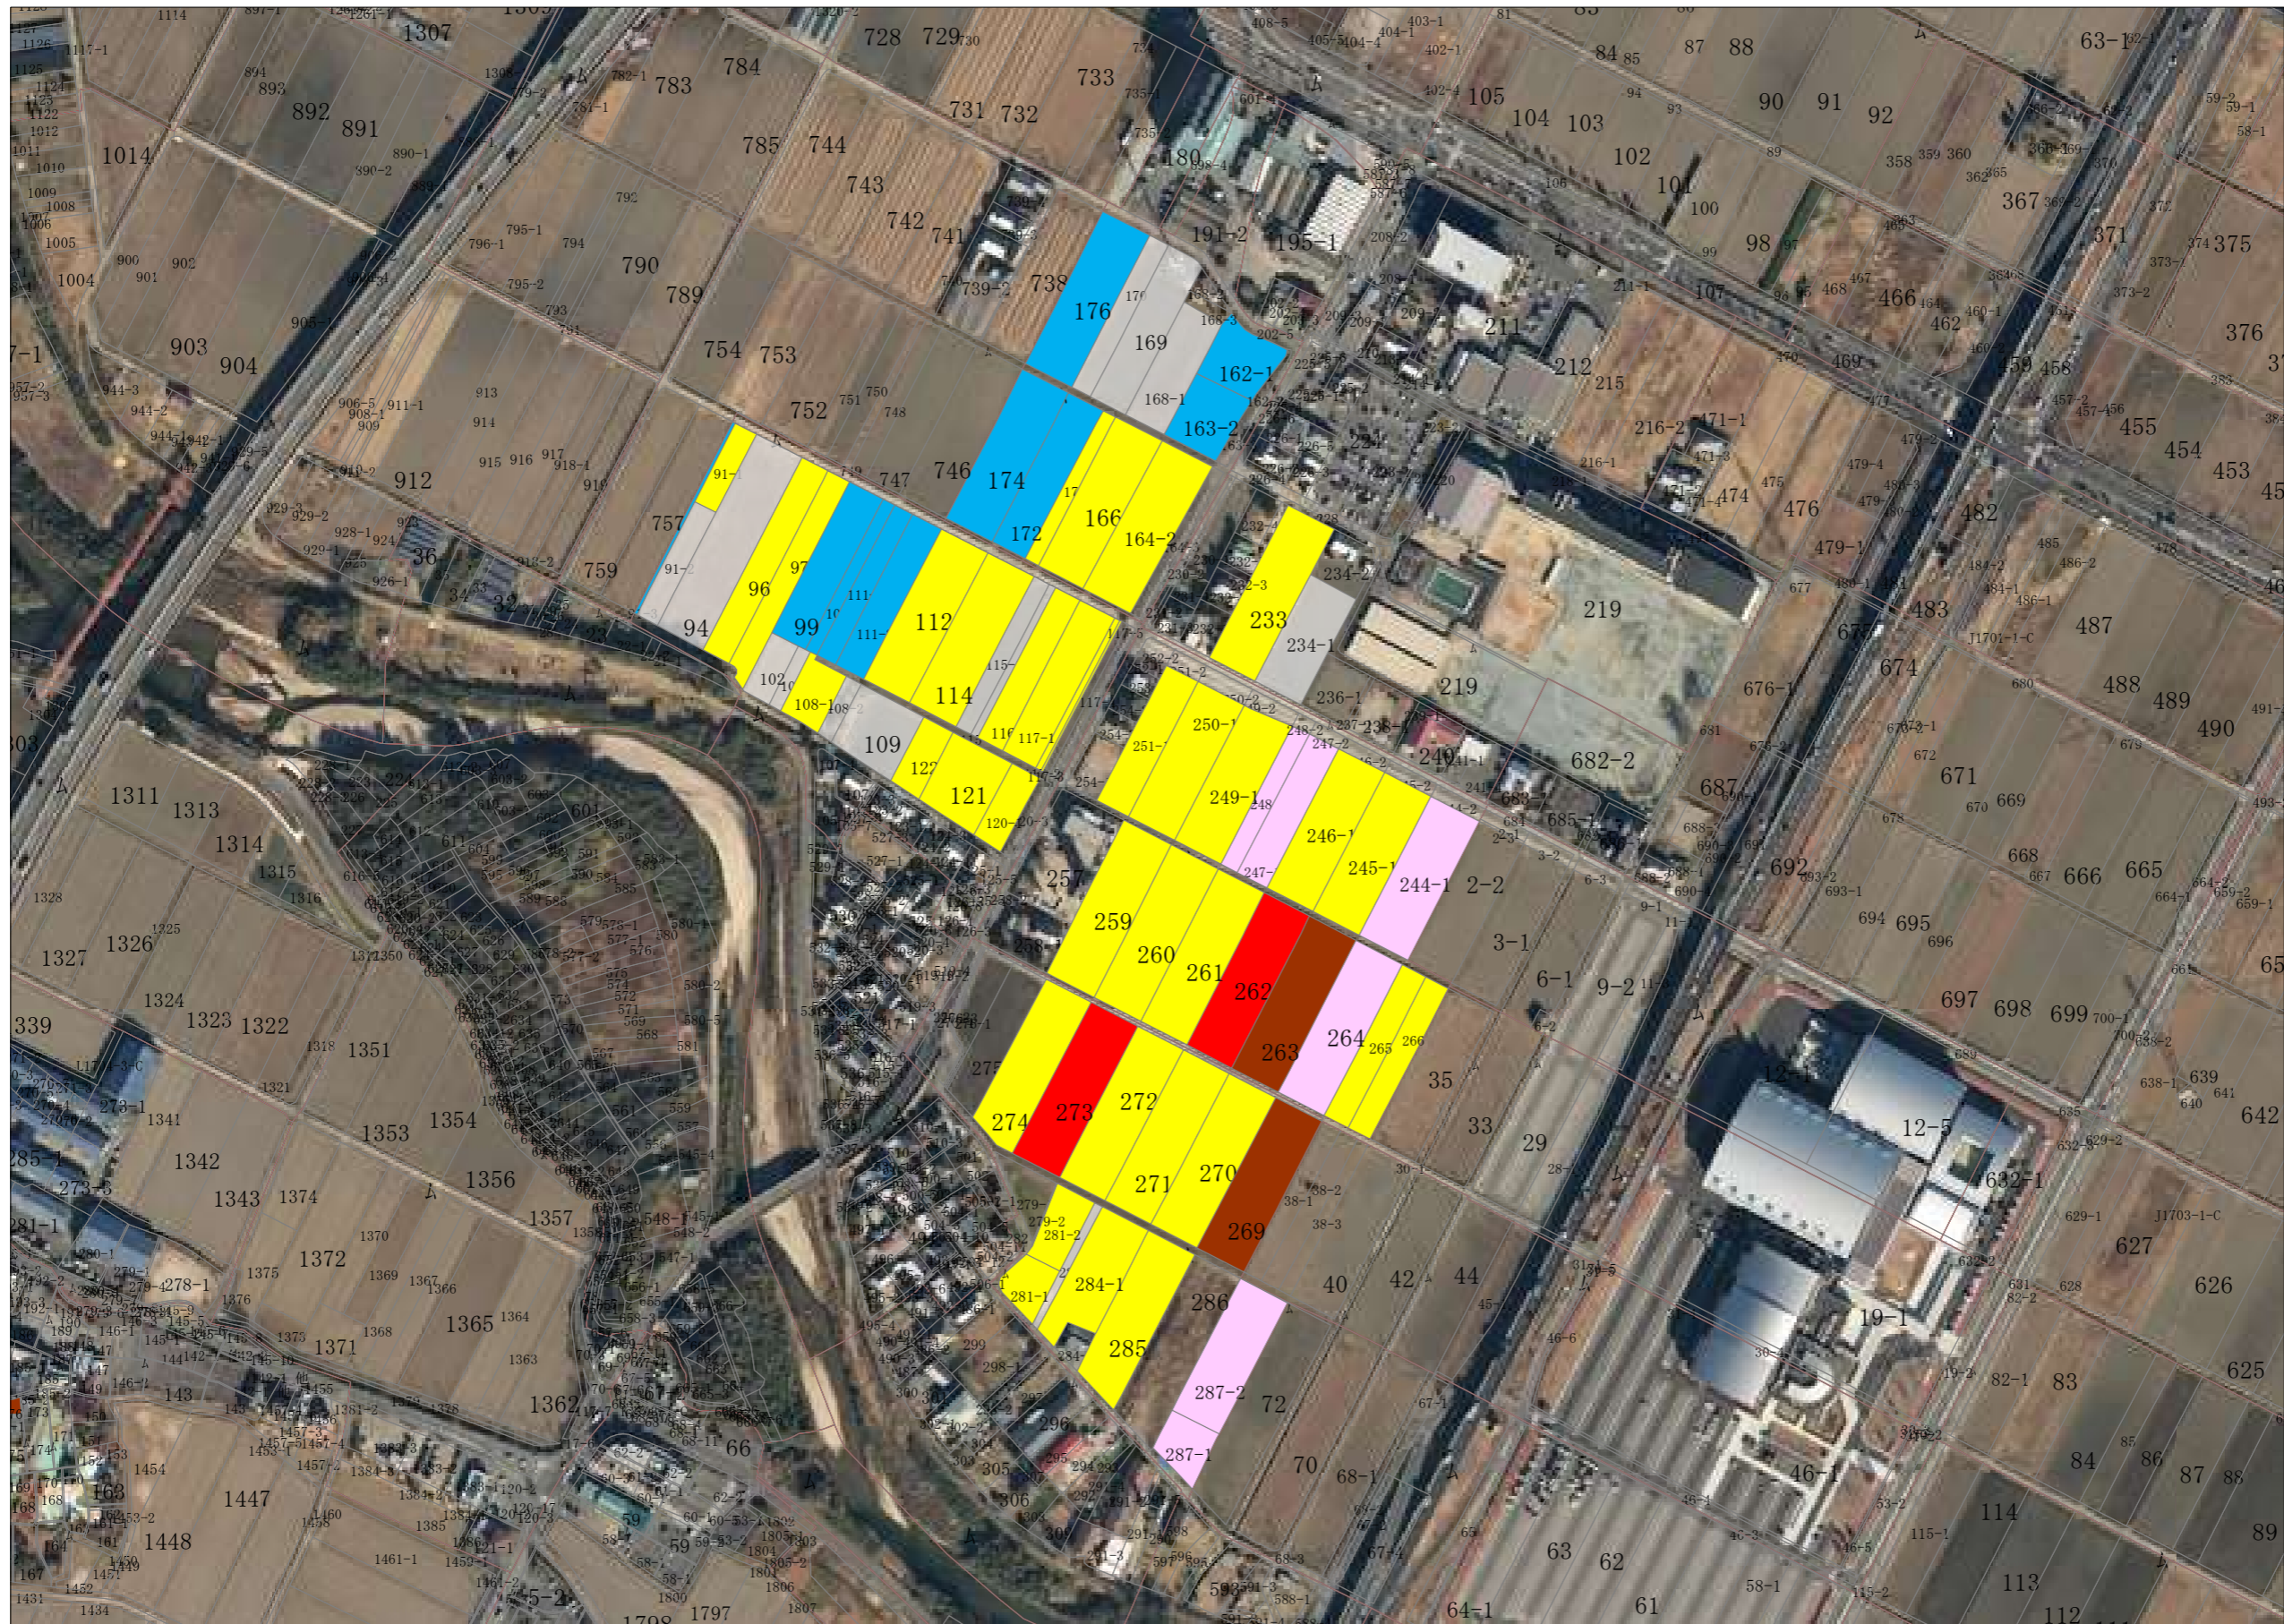

地域計画 一色地区 目標地図

- : A
- : B
- : C
- : D
- : E
- : 自作農地

0 600m

1 : 4000