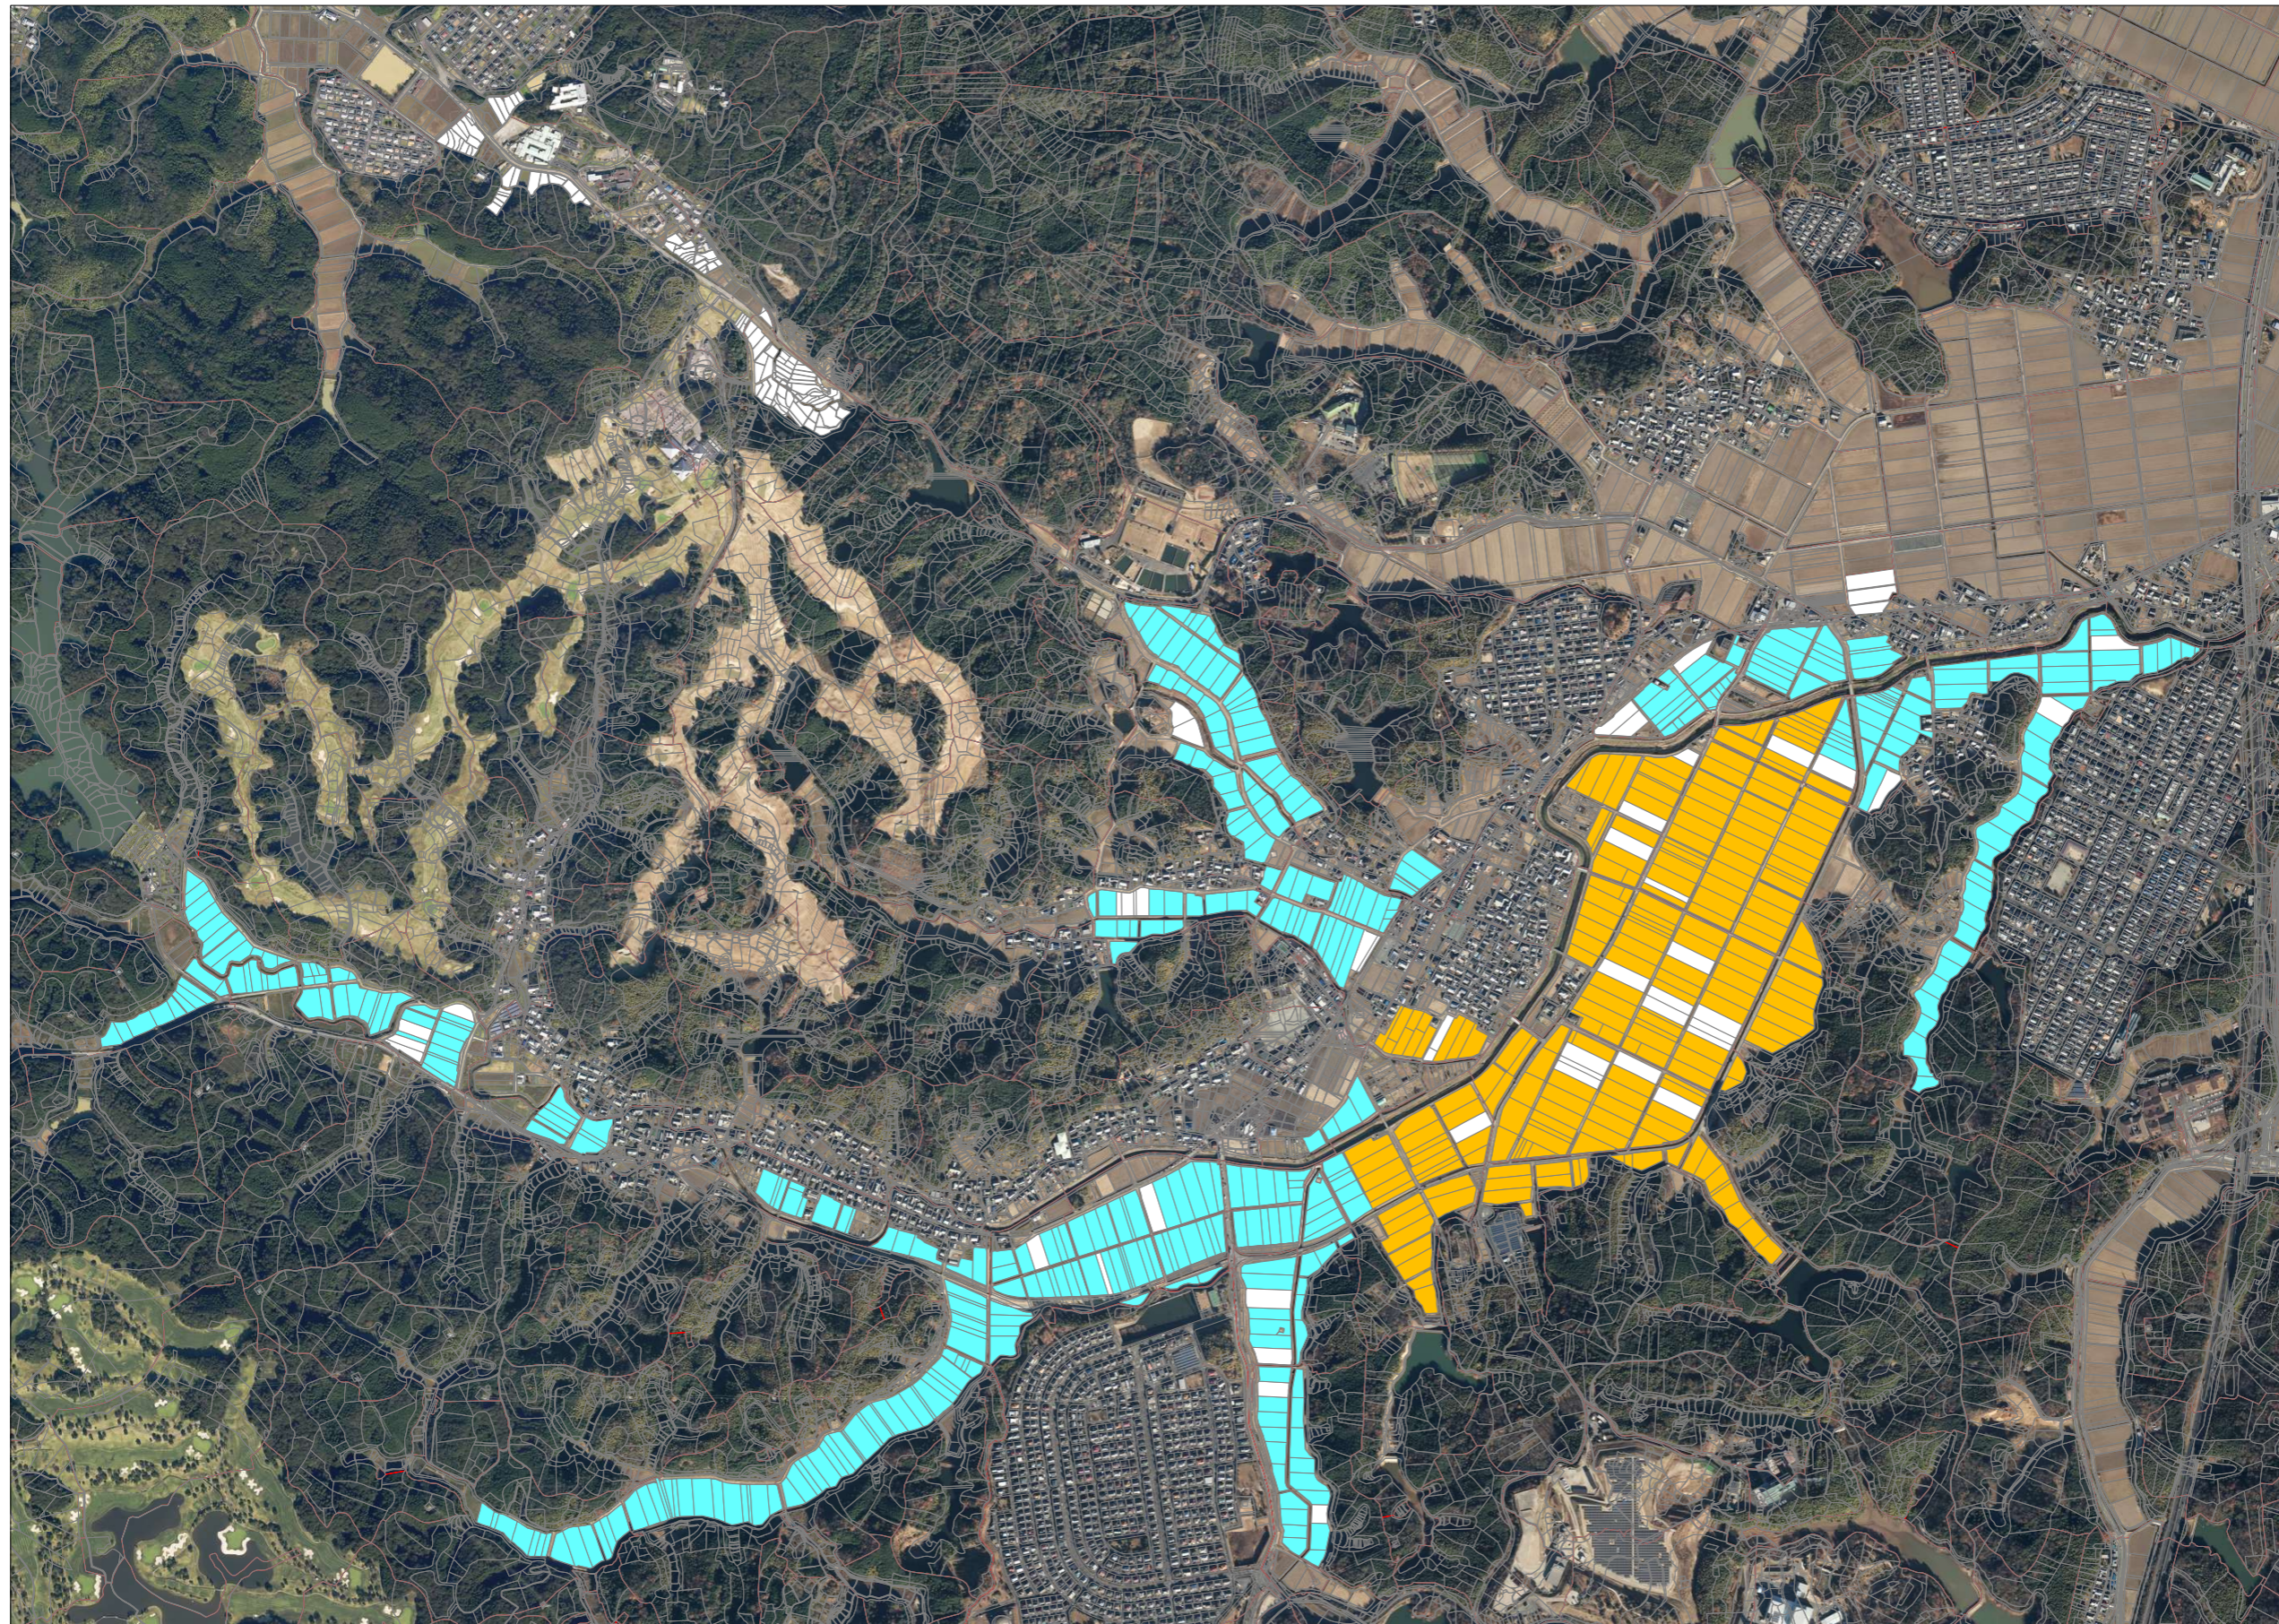

地域計画 片田地区 目標地図

-  : A
-  : B
-  : 個人

0 2km

1 : 14000