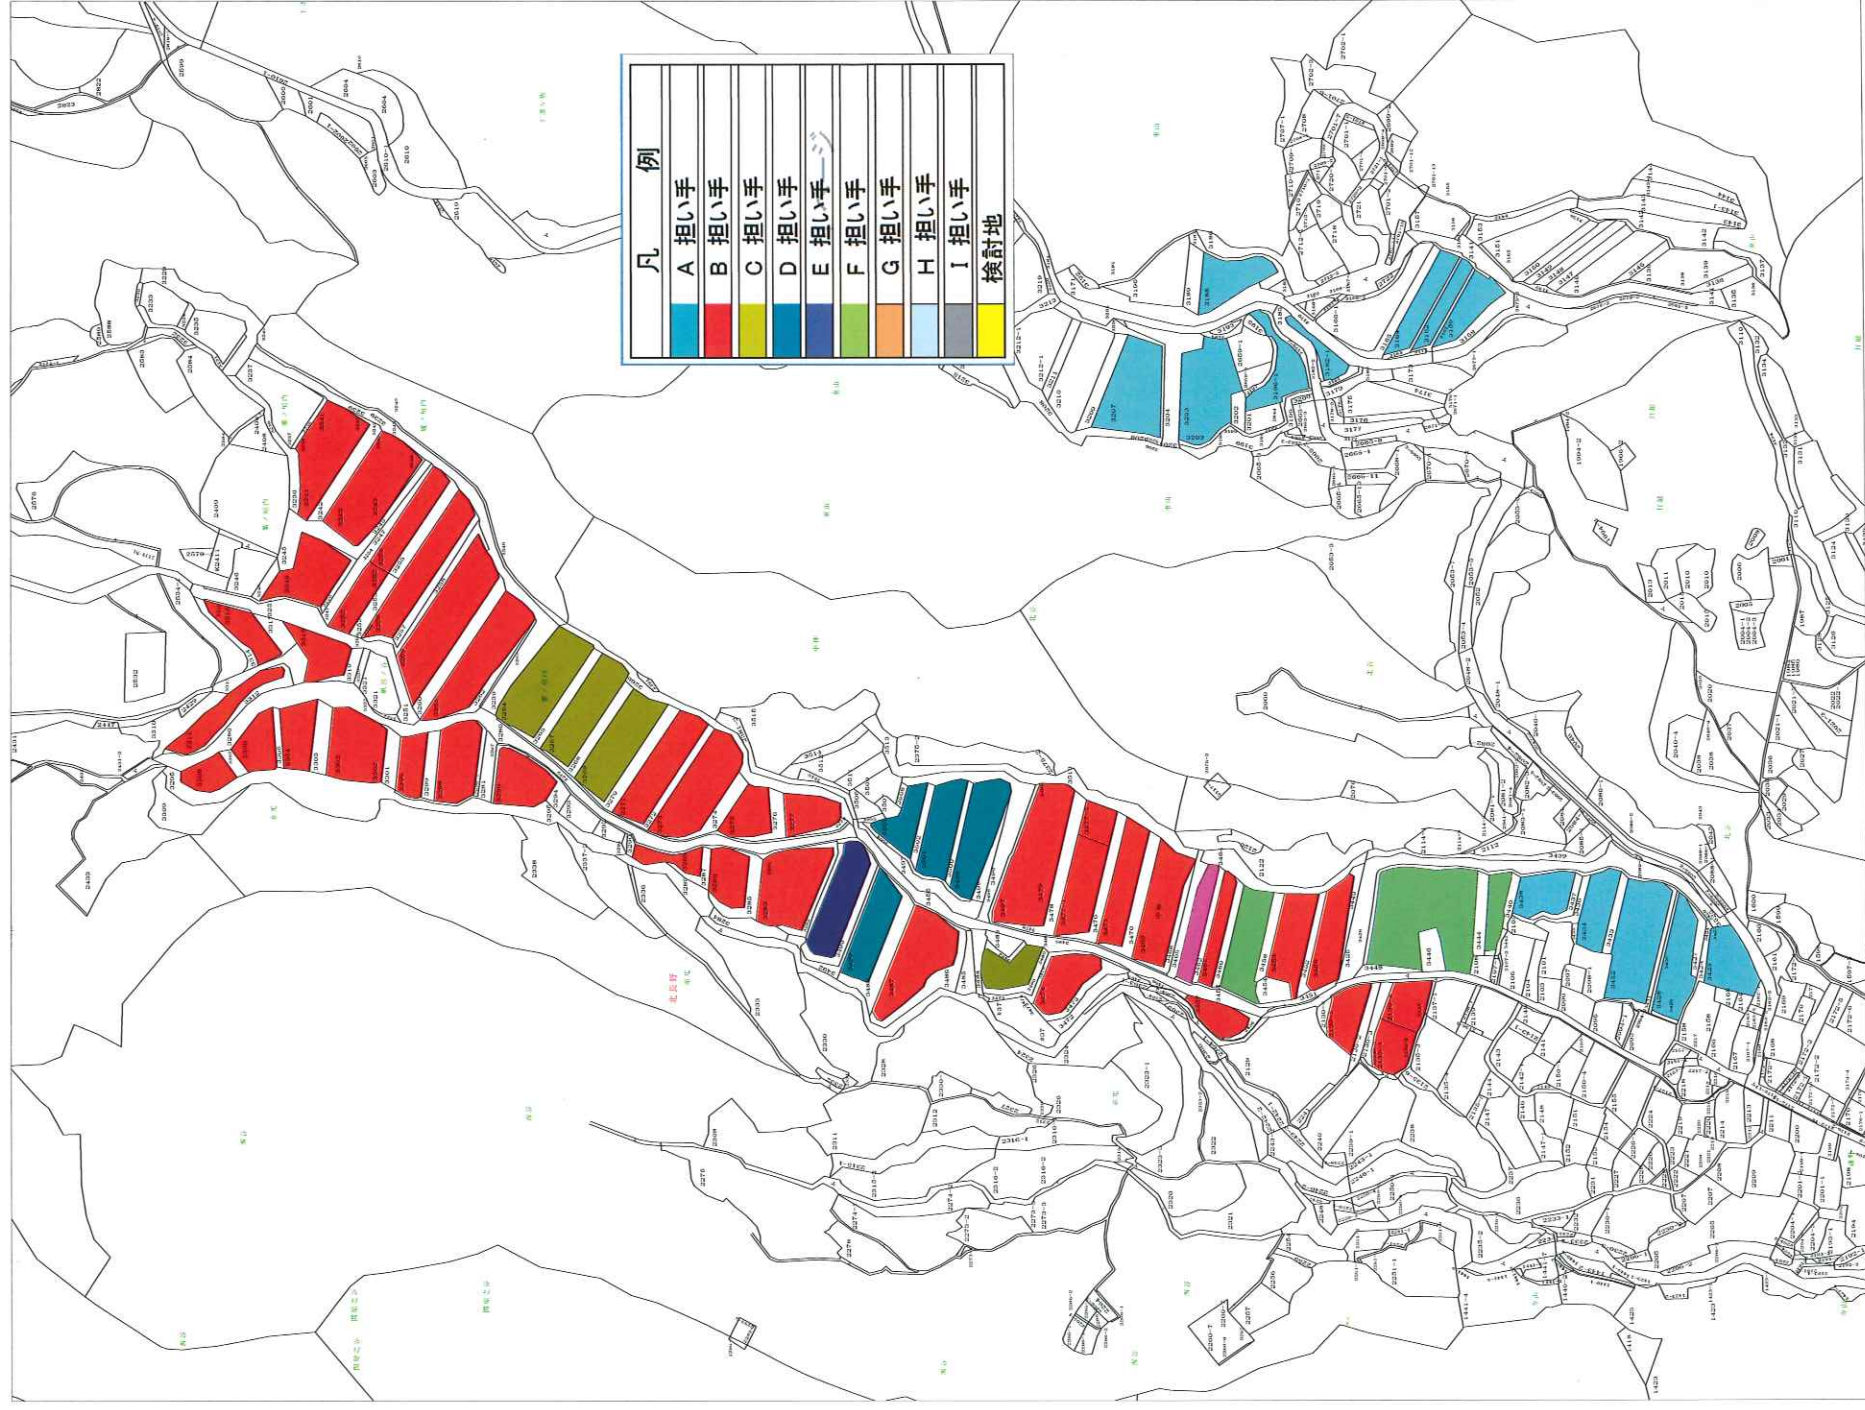

北長野・細野目標地図

| 凡 例 | |
|---|-------|
|  | A 担い手 |
|  | B 担い手 |
|  | C 担い手 |
|  | D 担い手 |
|  | E 担い手 |
|  | F 担い手 |
|  | G 担い手 |
|  | H 担い手 |
|  | I 担い手 |
|  | 検討地 |

1:3,000 0 100 200m

北長野・細野目標地図

1:3,000 0 100 200m

北長野・細野目標地図

| 凡 例 | |
|---|-------|
| | A 担い手 |
| | B 担い手 |
| | C 担い手 |
| | D 担い手 |
| | E 担い手 |
| | F 担い手 |
| | G 担い手 |
| | H 担い手 |
| | I 担い手 |
| | 検討地 |

1:3,000 0 100 200m