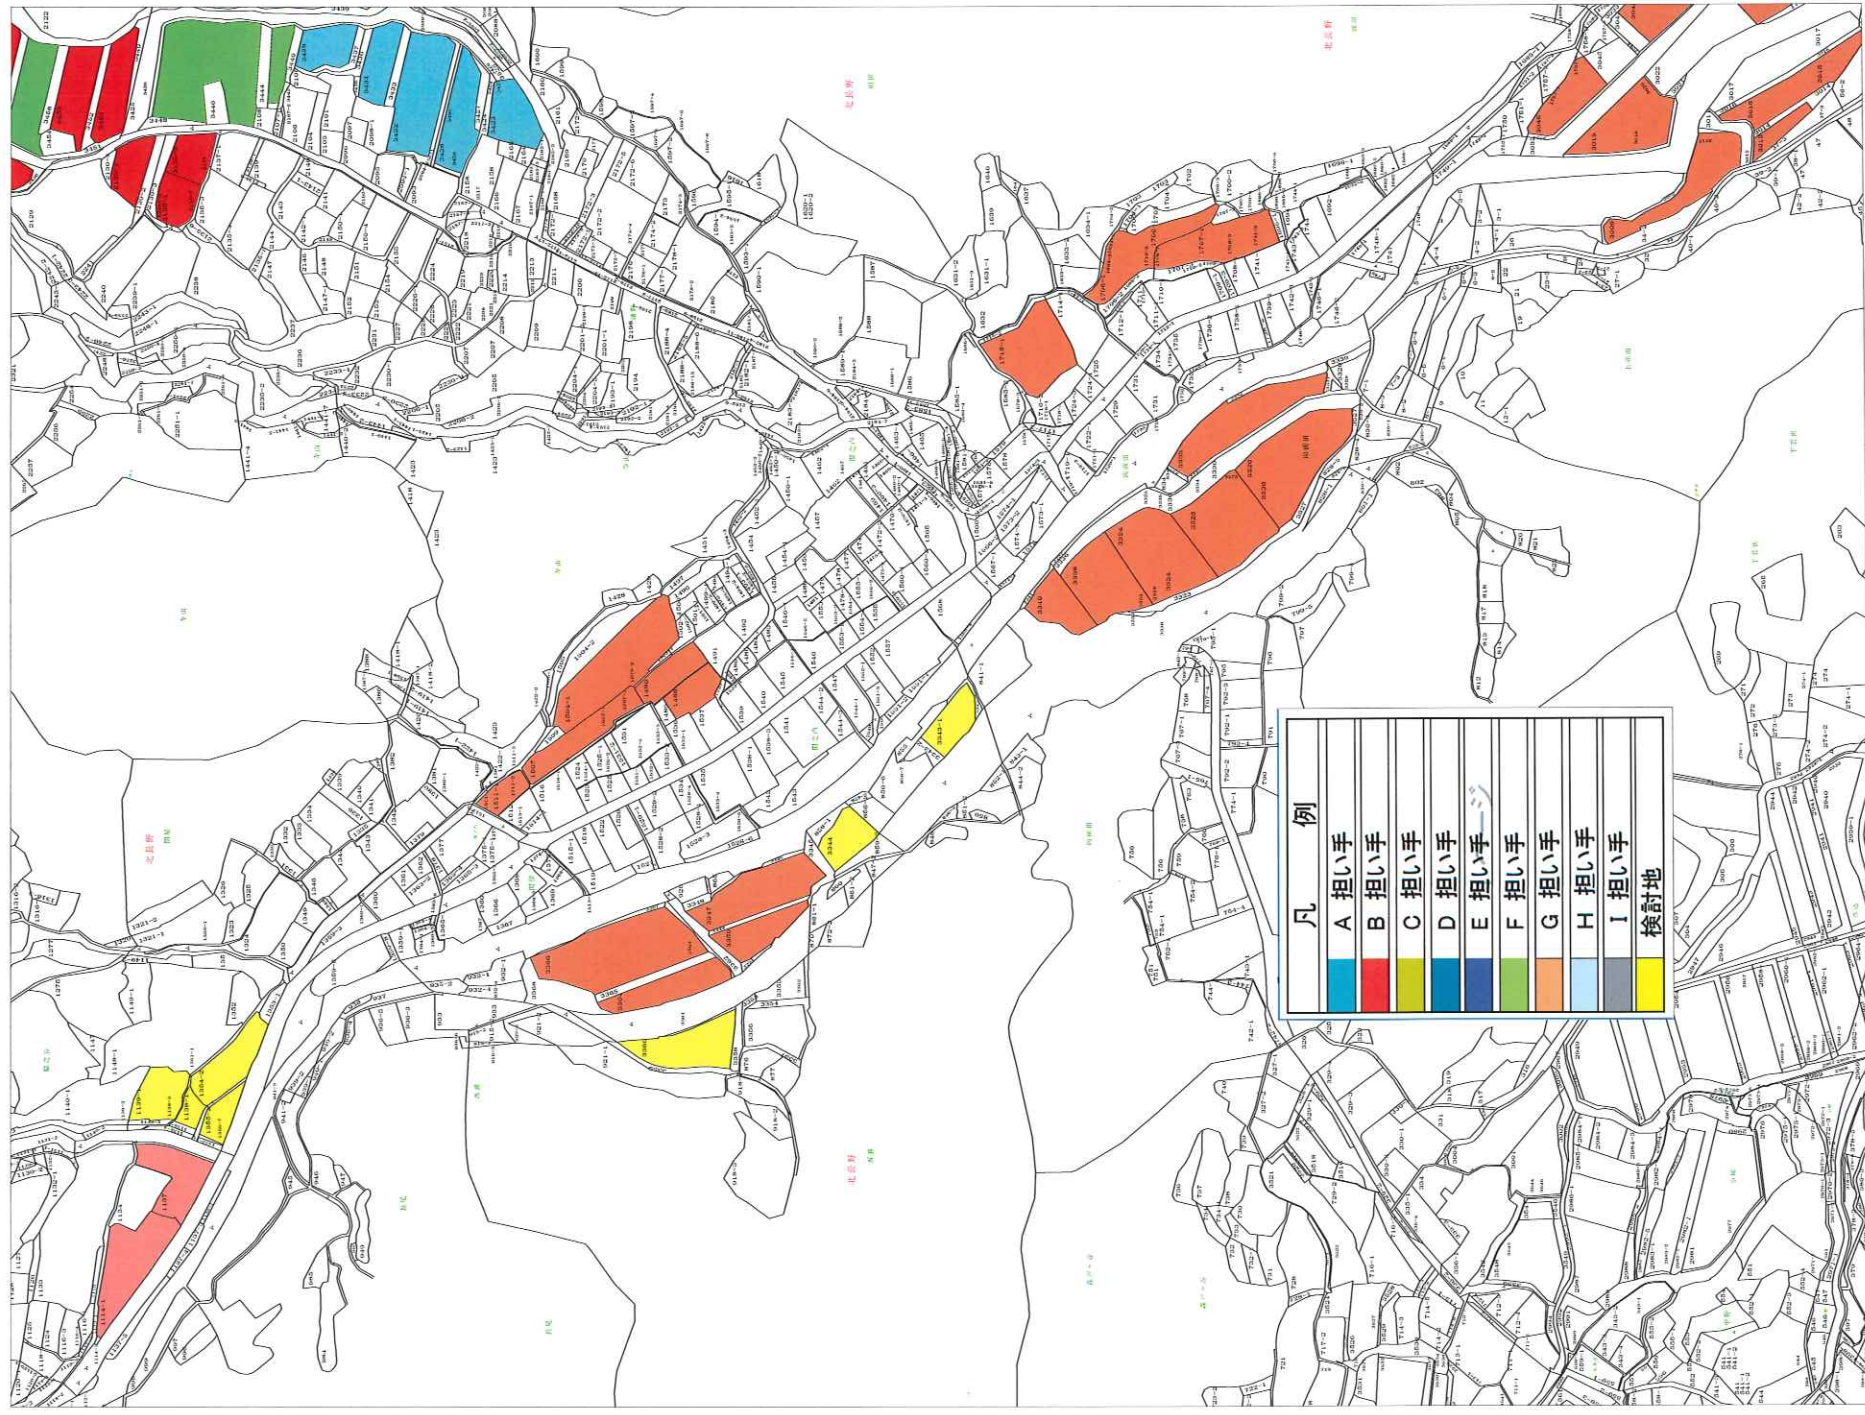

北長野・細野目標地図

| 凡 例 | |
|---|-------|
|  | A 担い手 |
|  | B 担い手 |
|  | C 担い手 |
|  | D 担い手 |
|  | E 担い手 |
|  | F 担い手 |
|  | G 担い手 |
|  | H 担い手 |
|  | I 担い手 |
|  | 検討地 |

1:3,000 0 100 200m

北長野・細野目標地図

1:3,000 0 100 200m

北長野・細野目標地図

| 凡 例 | |
|---|-------|
| | A 担い手 |
| | B 担い手 |
| | C 担い手 |
| | D 担い手 |
| | E 担い手 |
| | F 担い手 |
| | G 担い手 |
| | H 担い手 |
| | I 担い手 |
| | 検討地 |

1:3,000 0 100 200m