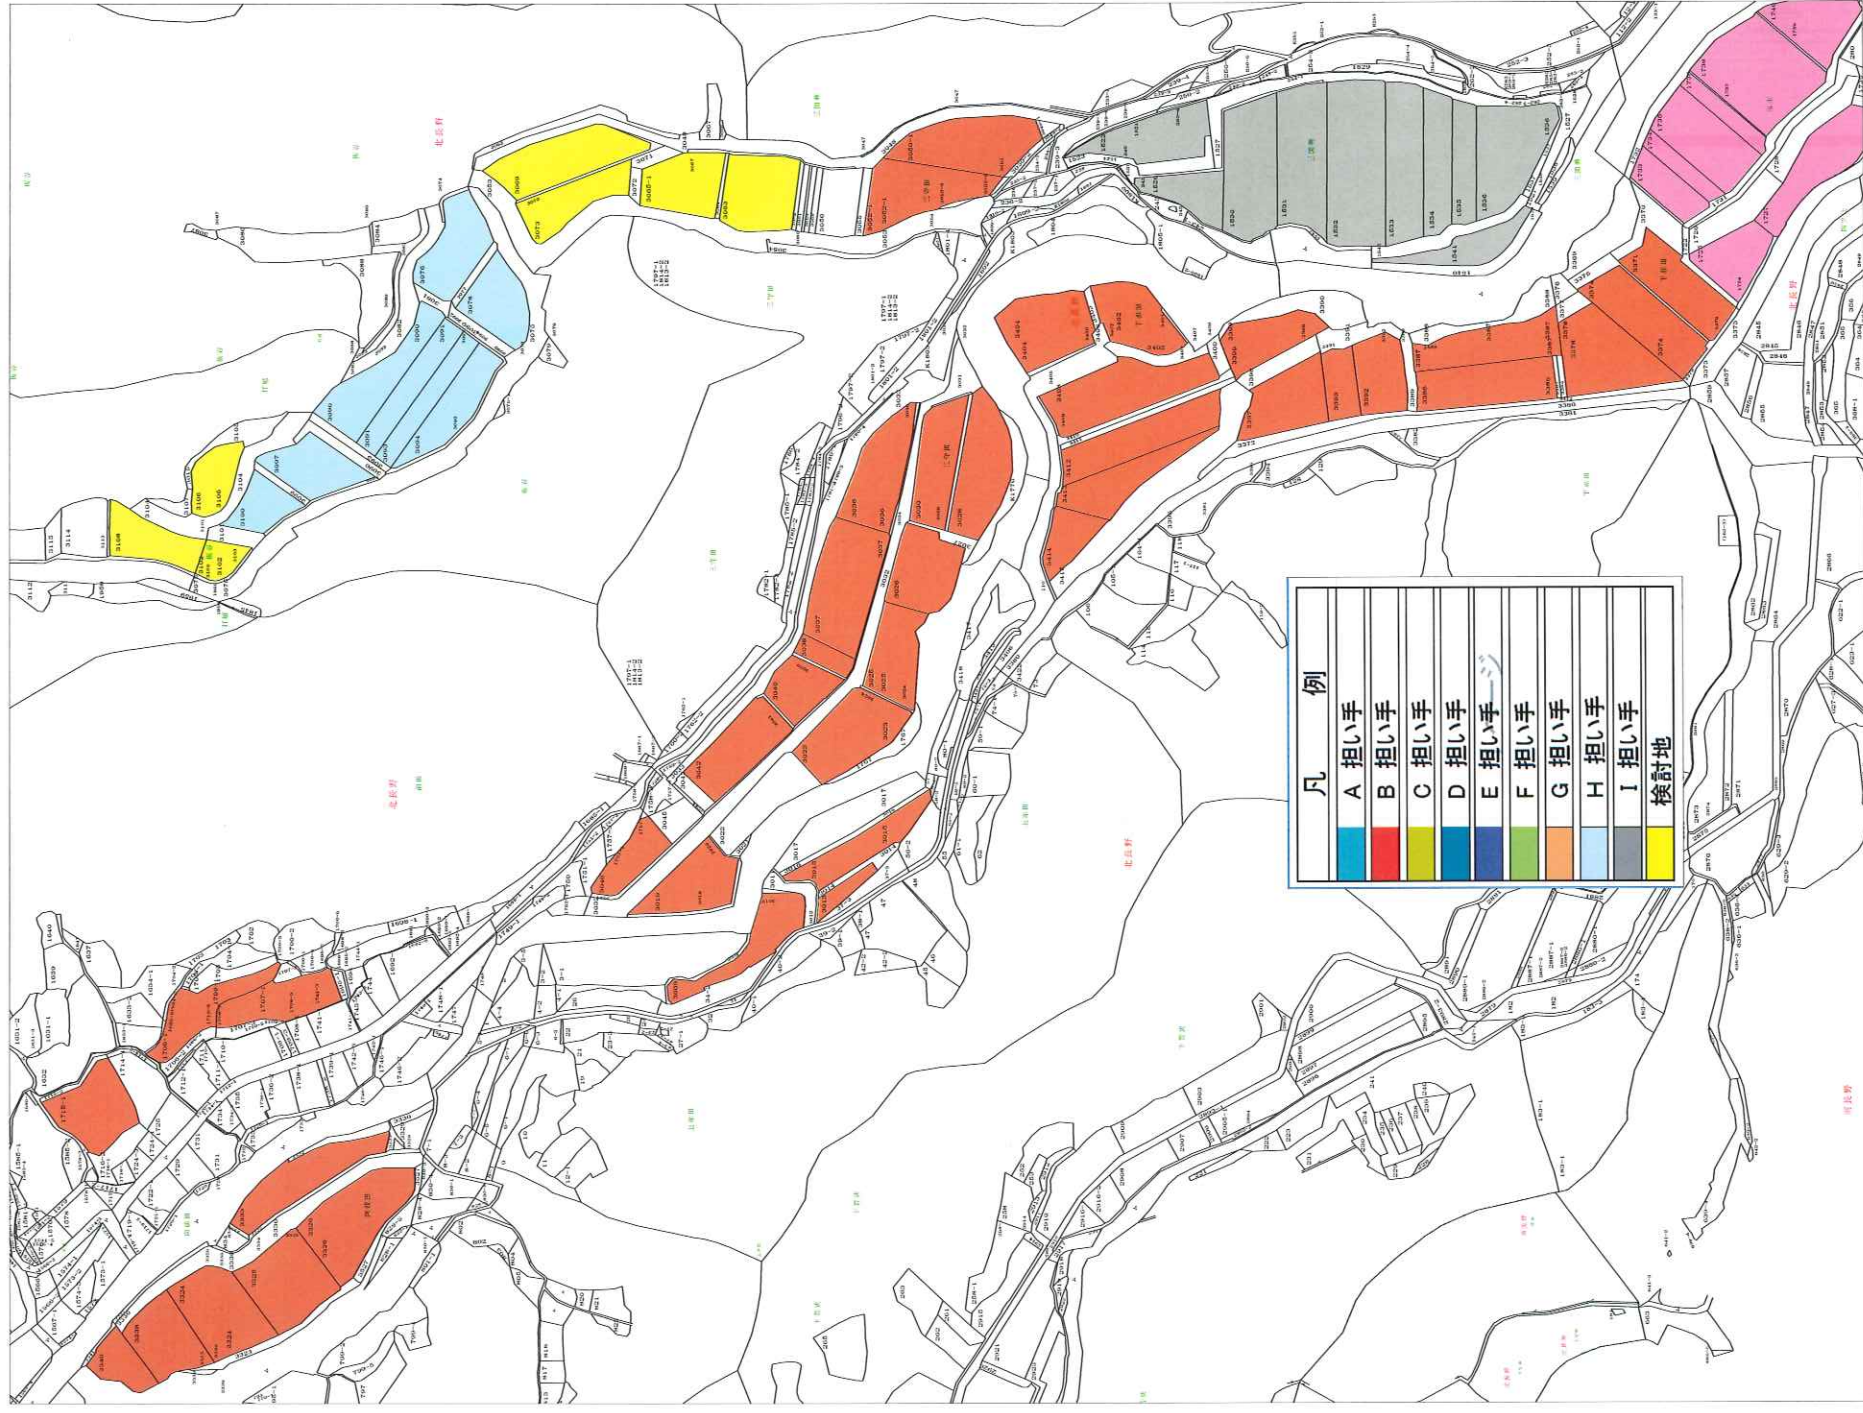

北長野・細野目標地図

| 凡 例 | |
|---|-------|
|  | A 担い手 |
|  | B 担い手 |
|  | C 担い手 |
|  | D 担い手 |
|  | E 担い手 |
|  | F 担い手 |
|  | G 担い手 |
|  | H 担い手 |
|  | I 担い手 |
|  | 検討地 |

1:3,000 0 100 200m

北長野・細野目標地図

1:3,000 0 100 200m

北長野・細野目標地図

| 凡 例 | |
|---|-------|
| | A 担い手 |
| | B 担い手 |
| | C 担い手 |
| | D 担い手 |
| | E 担い手 |
| | F 担い手 |
| | G 担い手 |
| | H 担い手 |
| | I 担い手 |
| | 検討地 |

1:3,000 0 100 200m