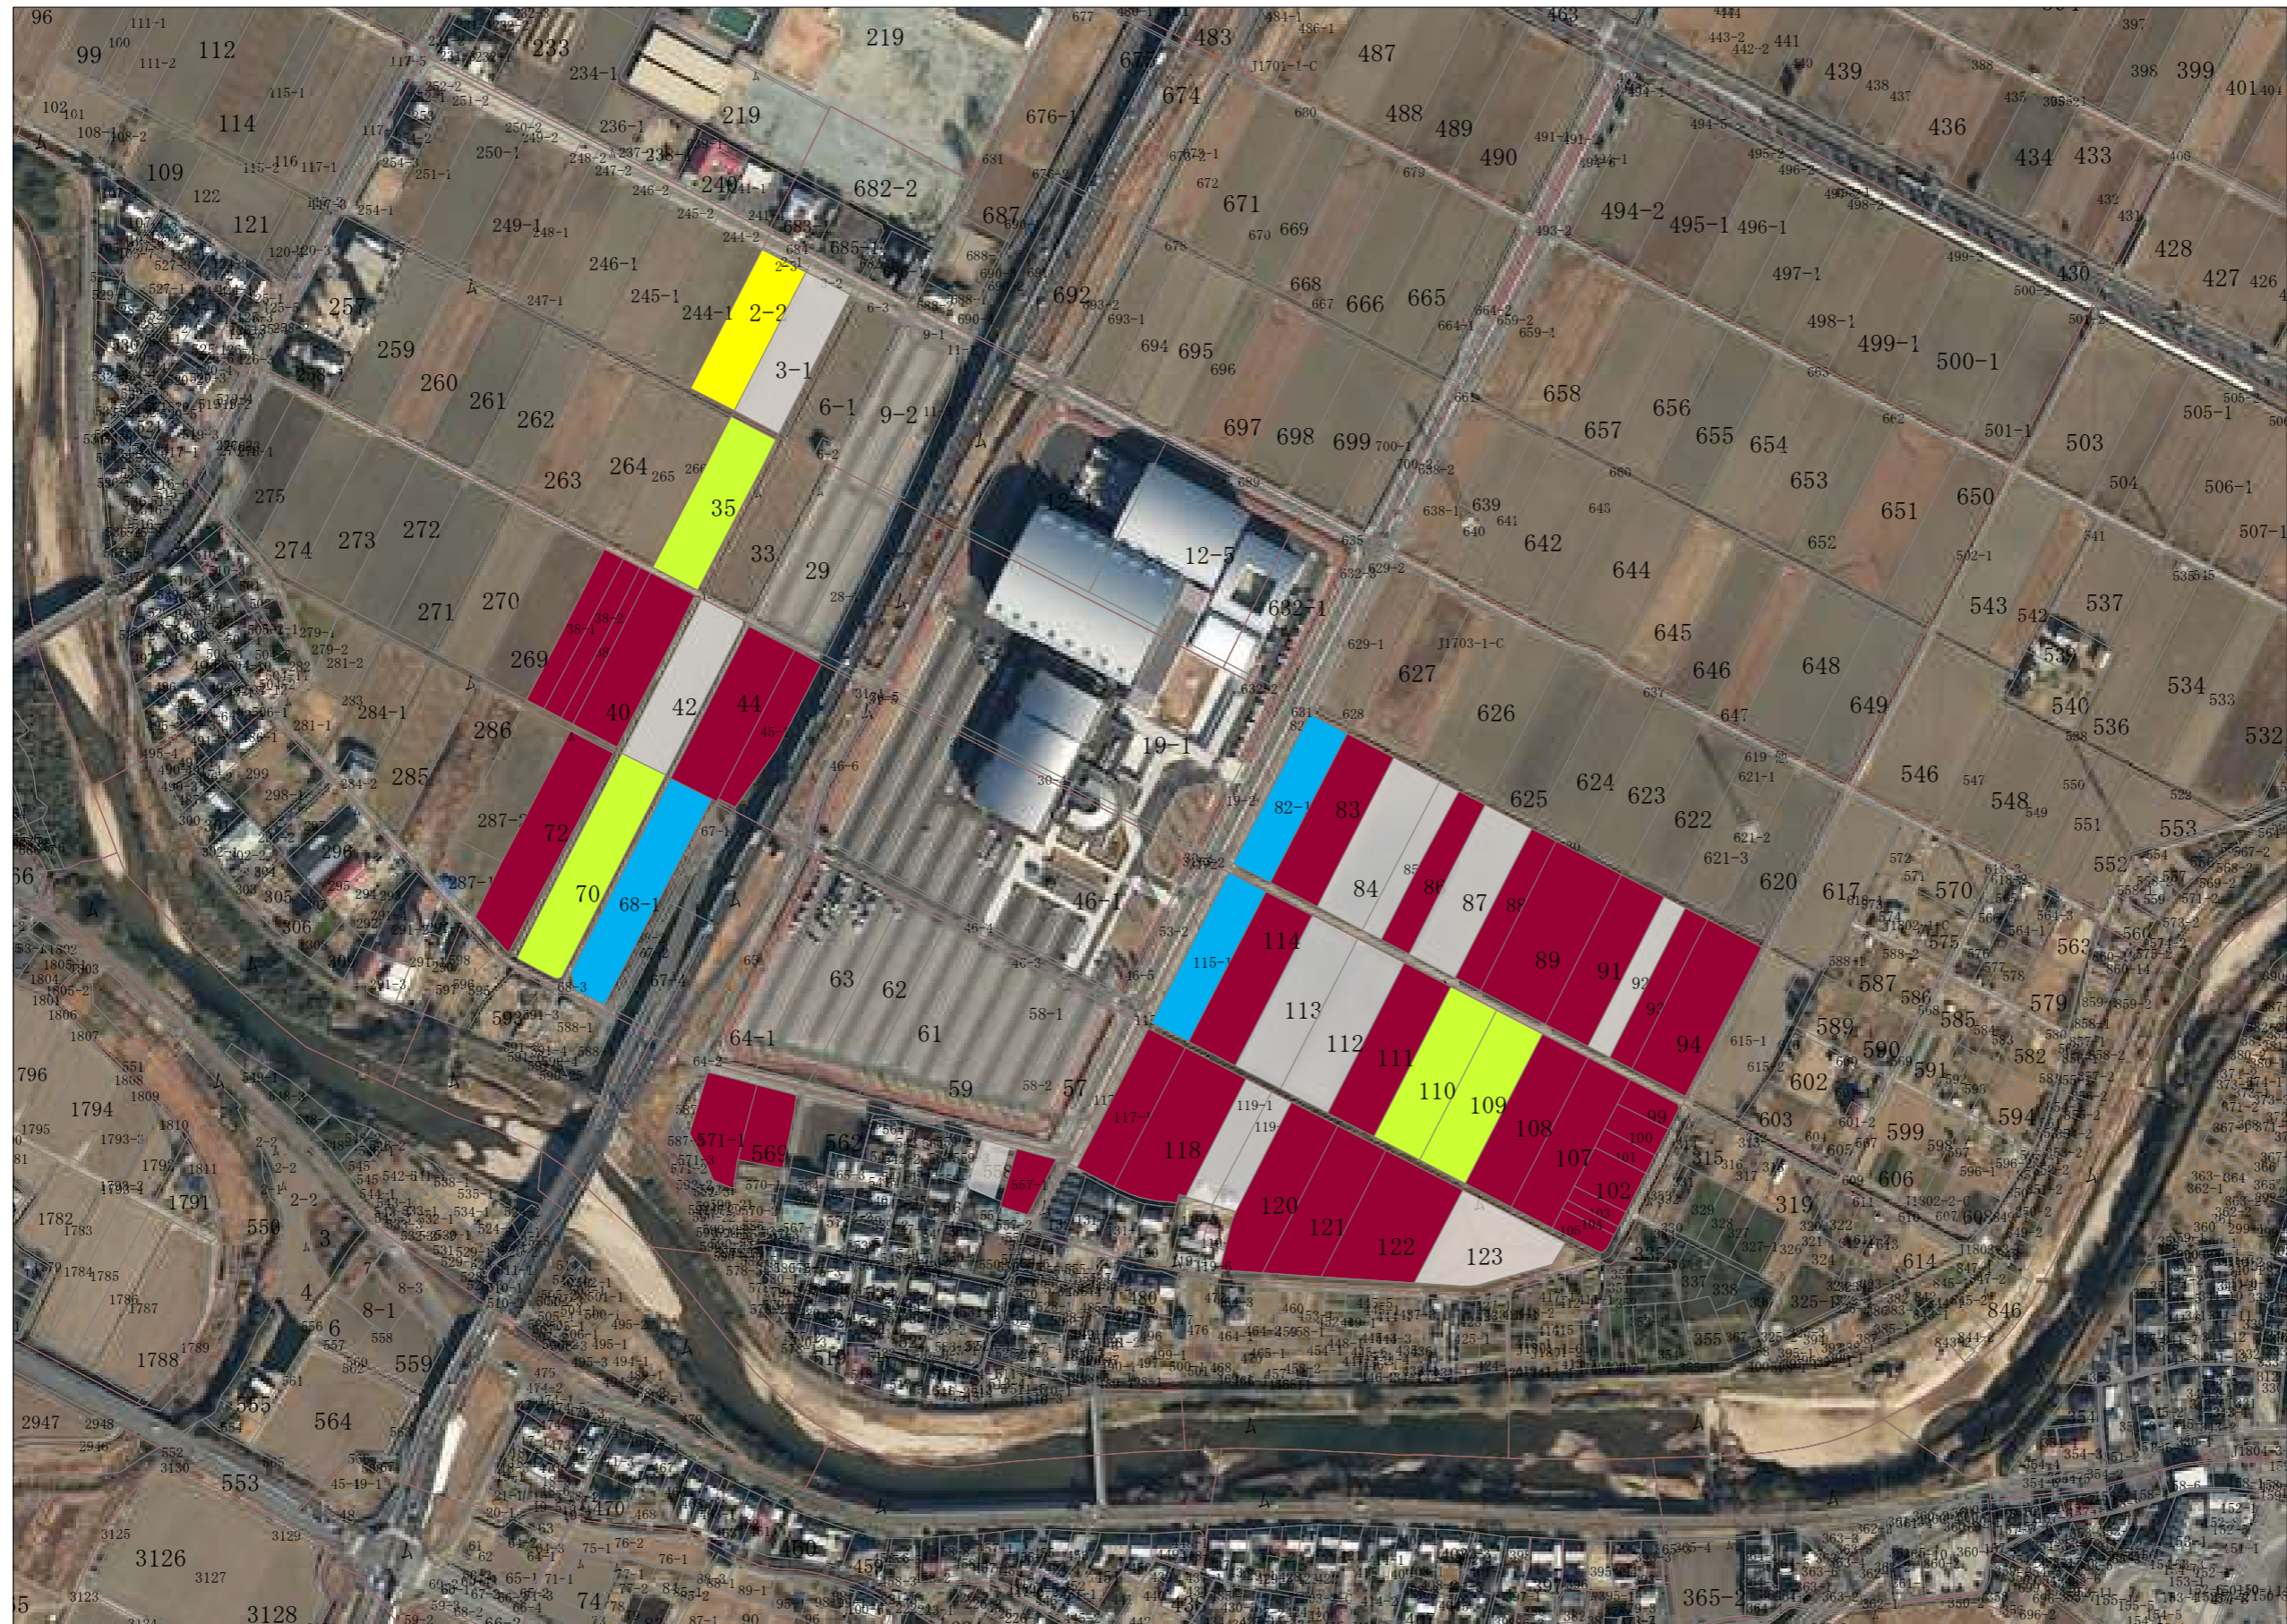

地域計画 北河路地区 目標地図

- : A
- : B
- : C
- : D
- : 自作農地

0 600m

1 : 4000