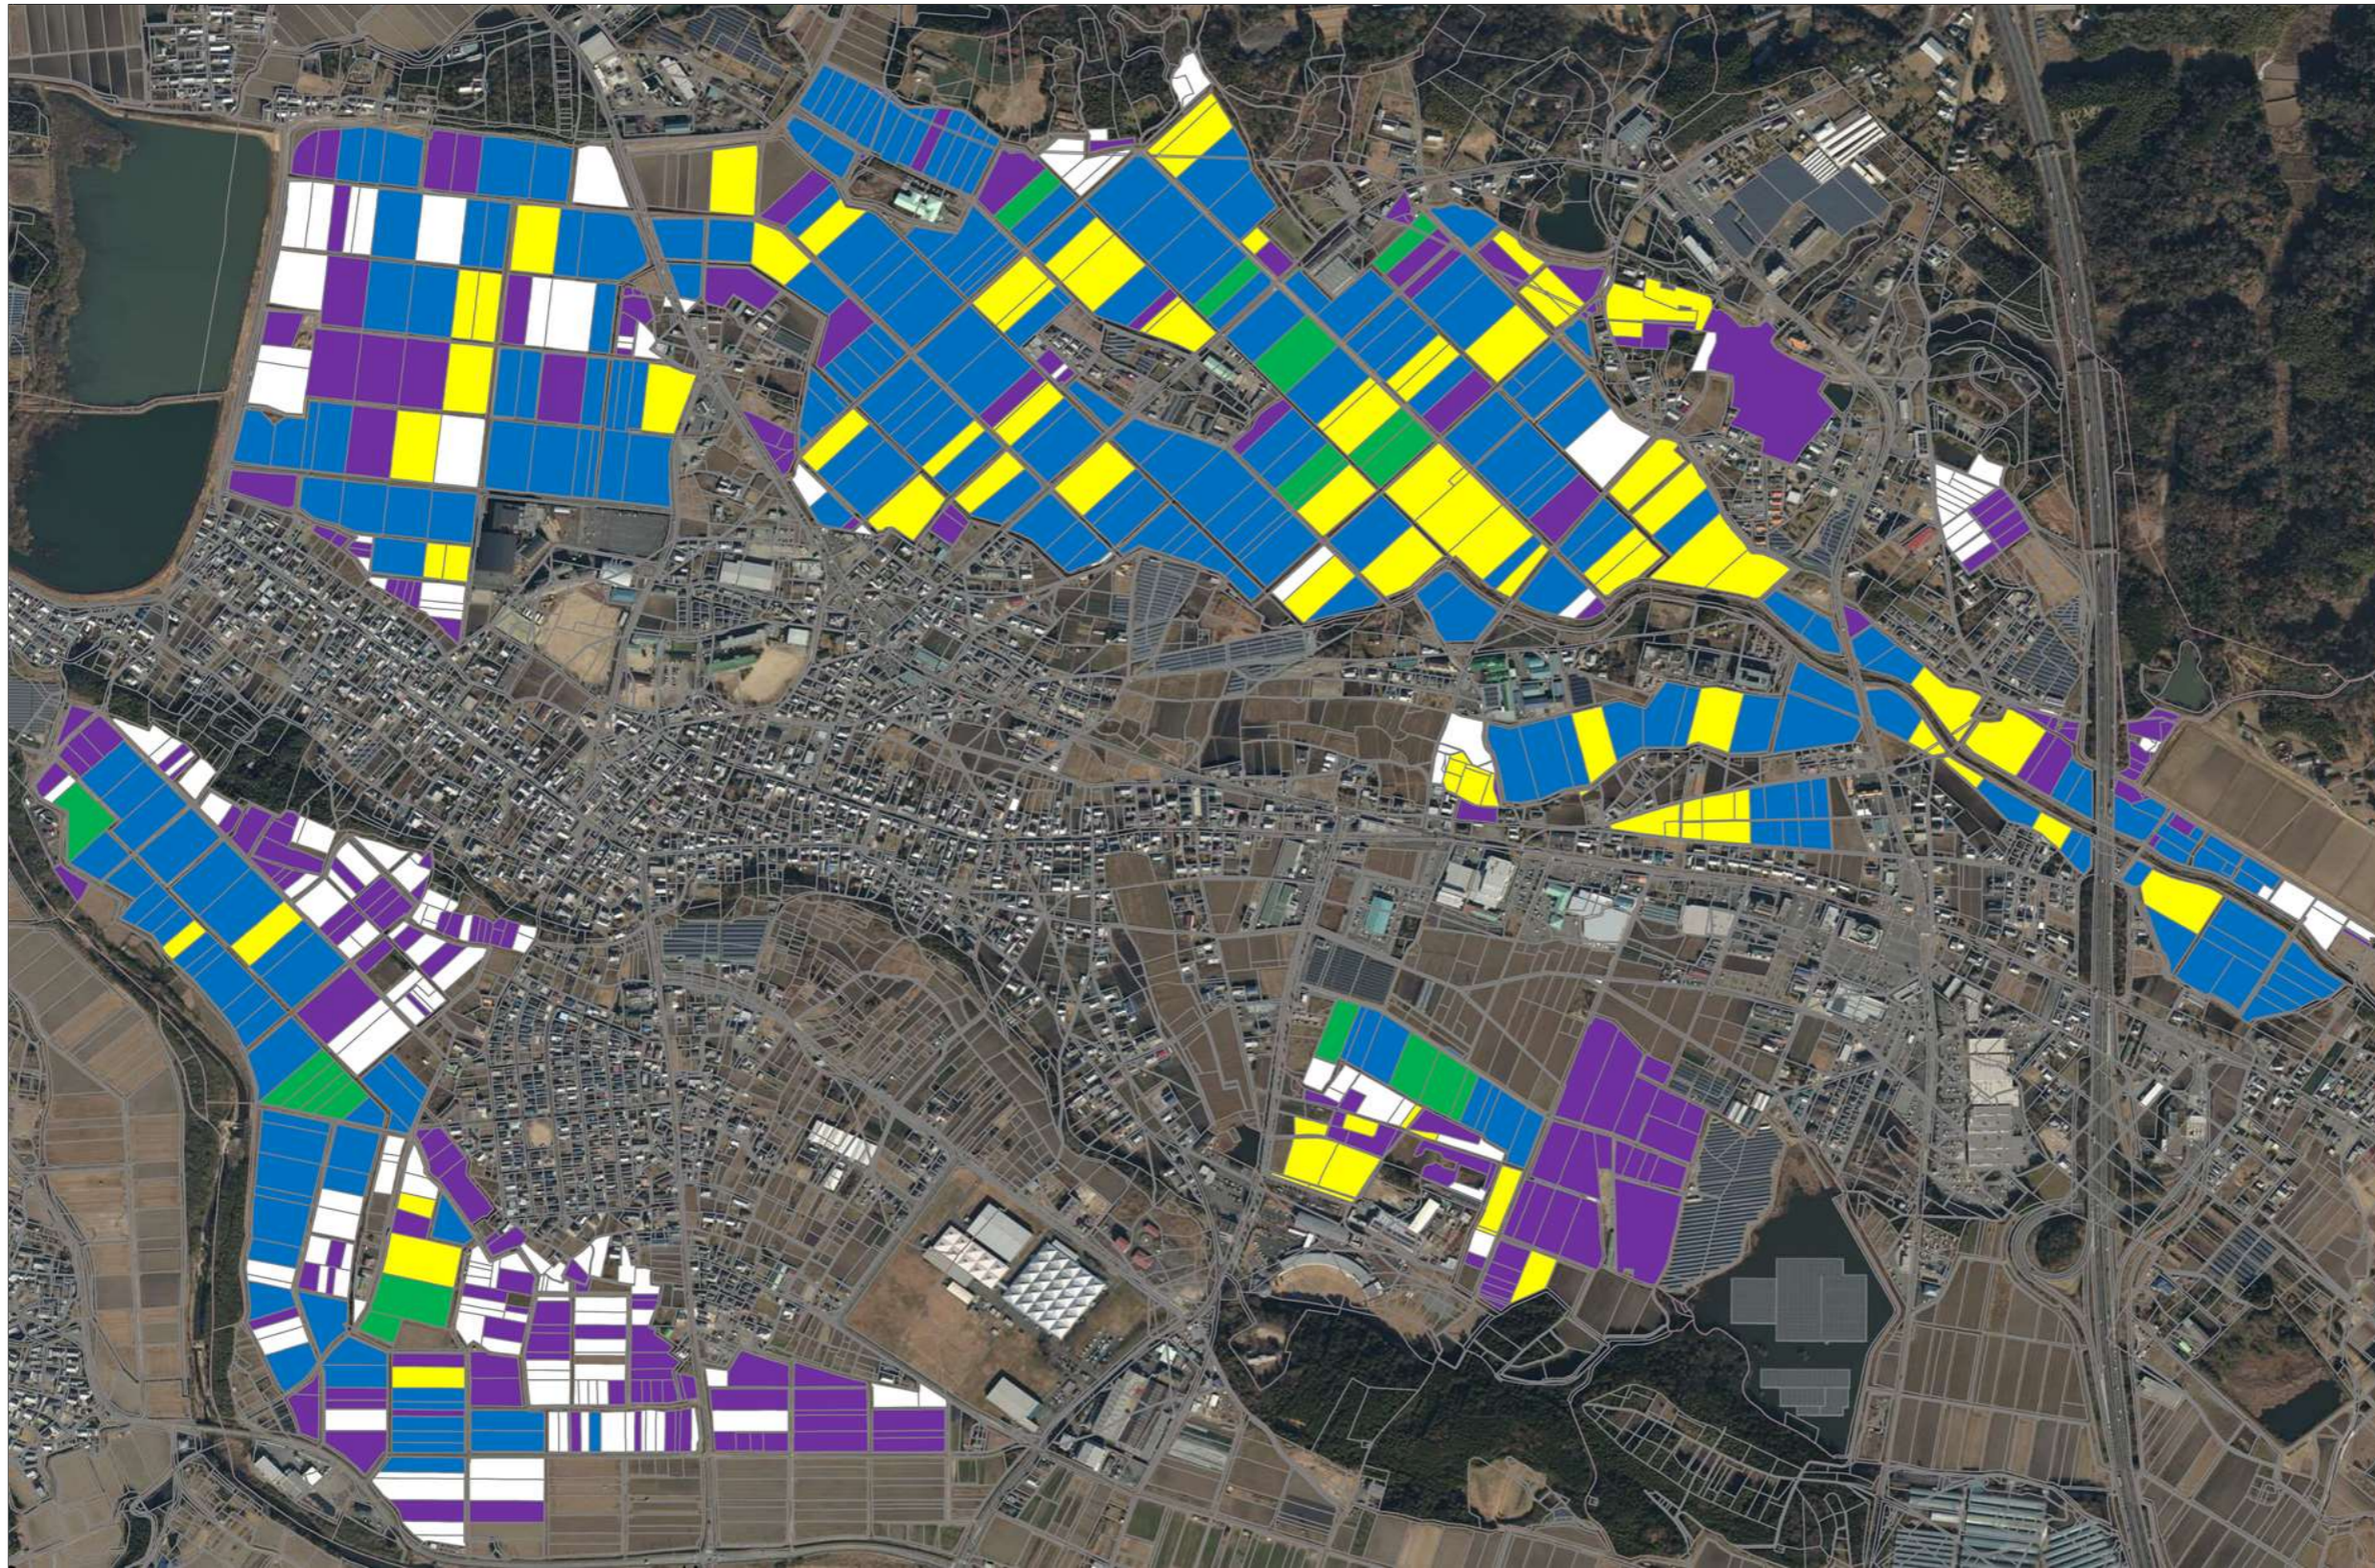

目標地図 (棕本)

凡例	
青	= A
黄	= B
緑	= C
紫	= 自作地
白	= 要検討農地