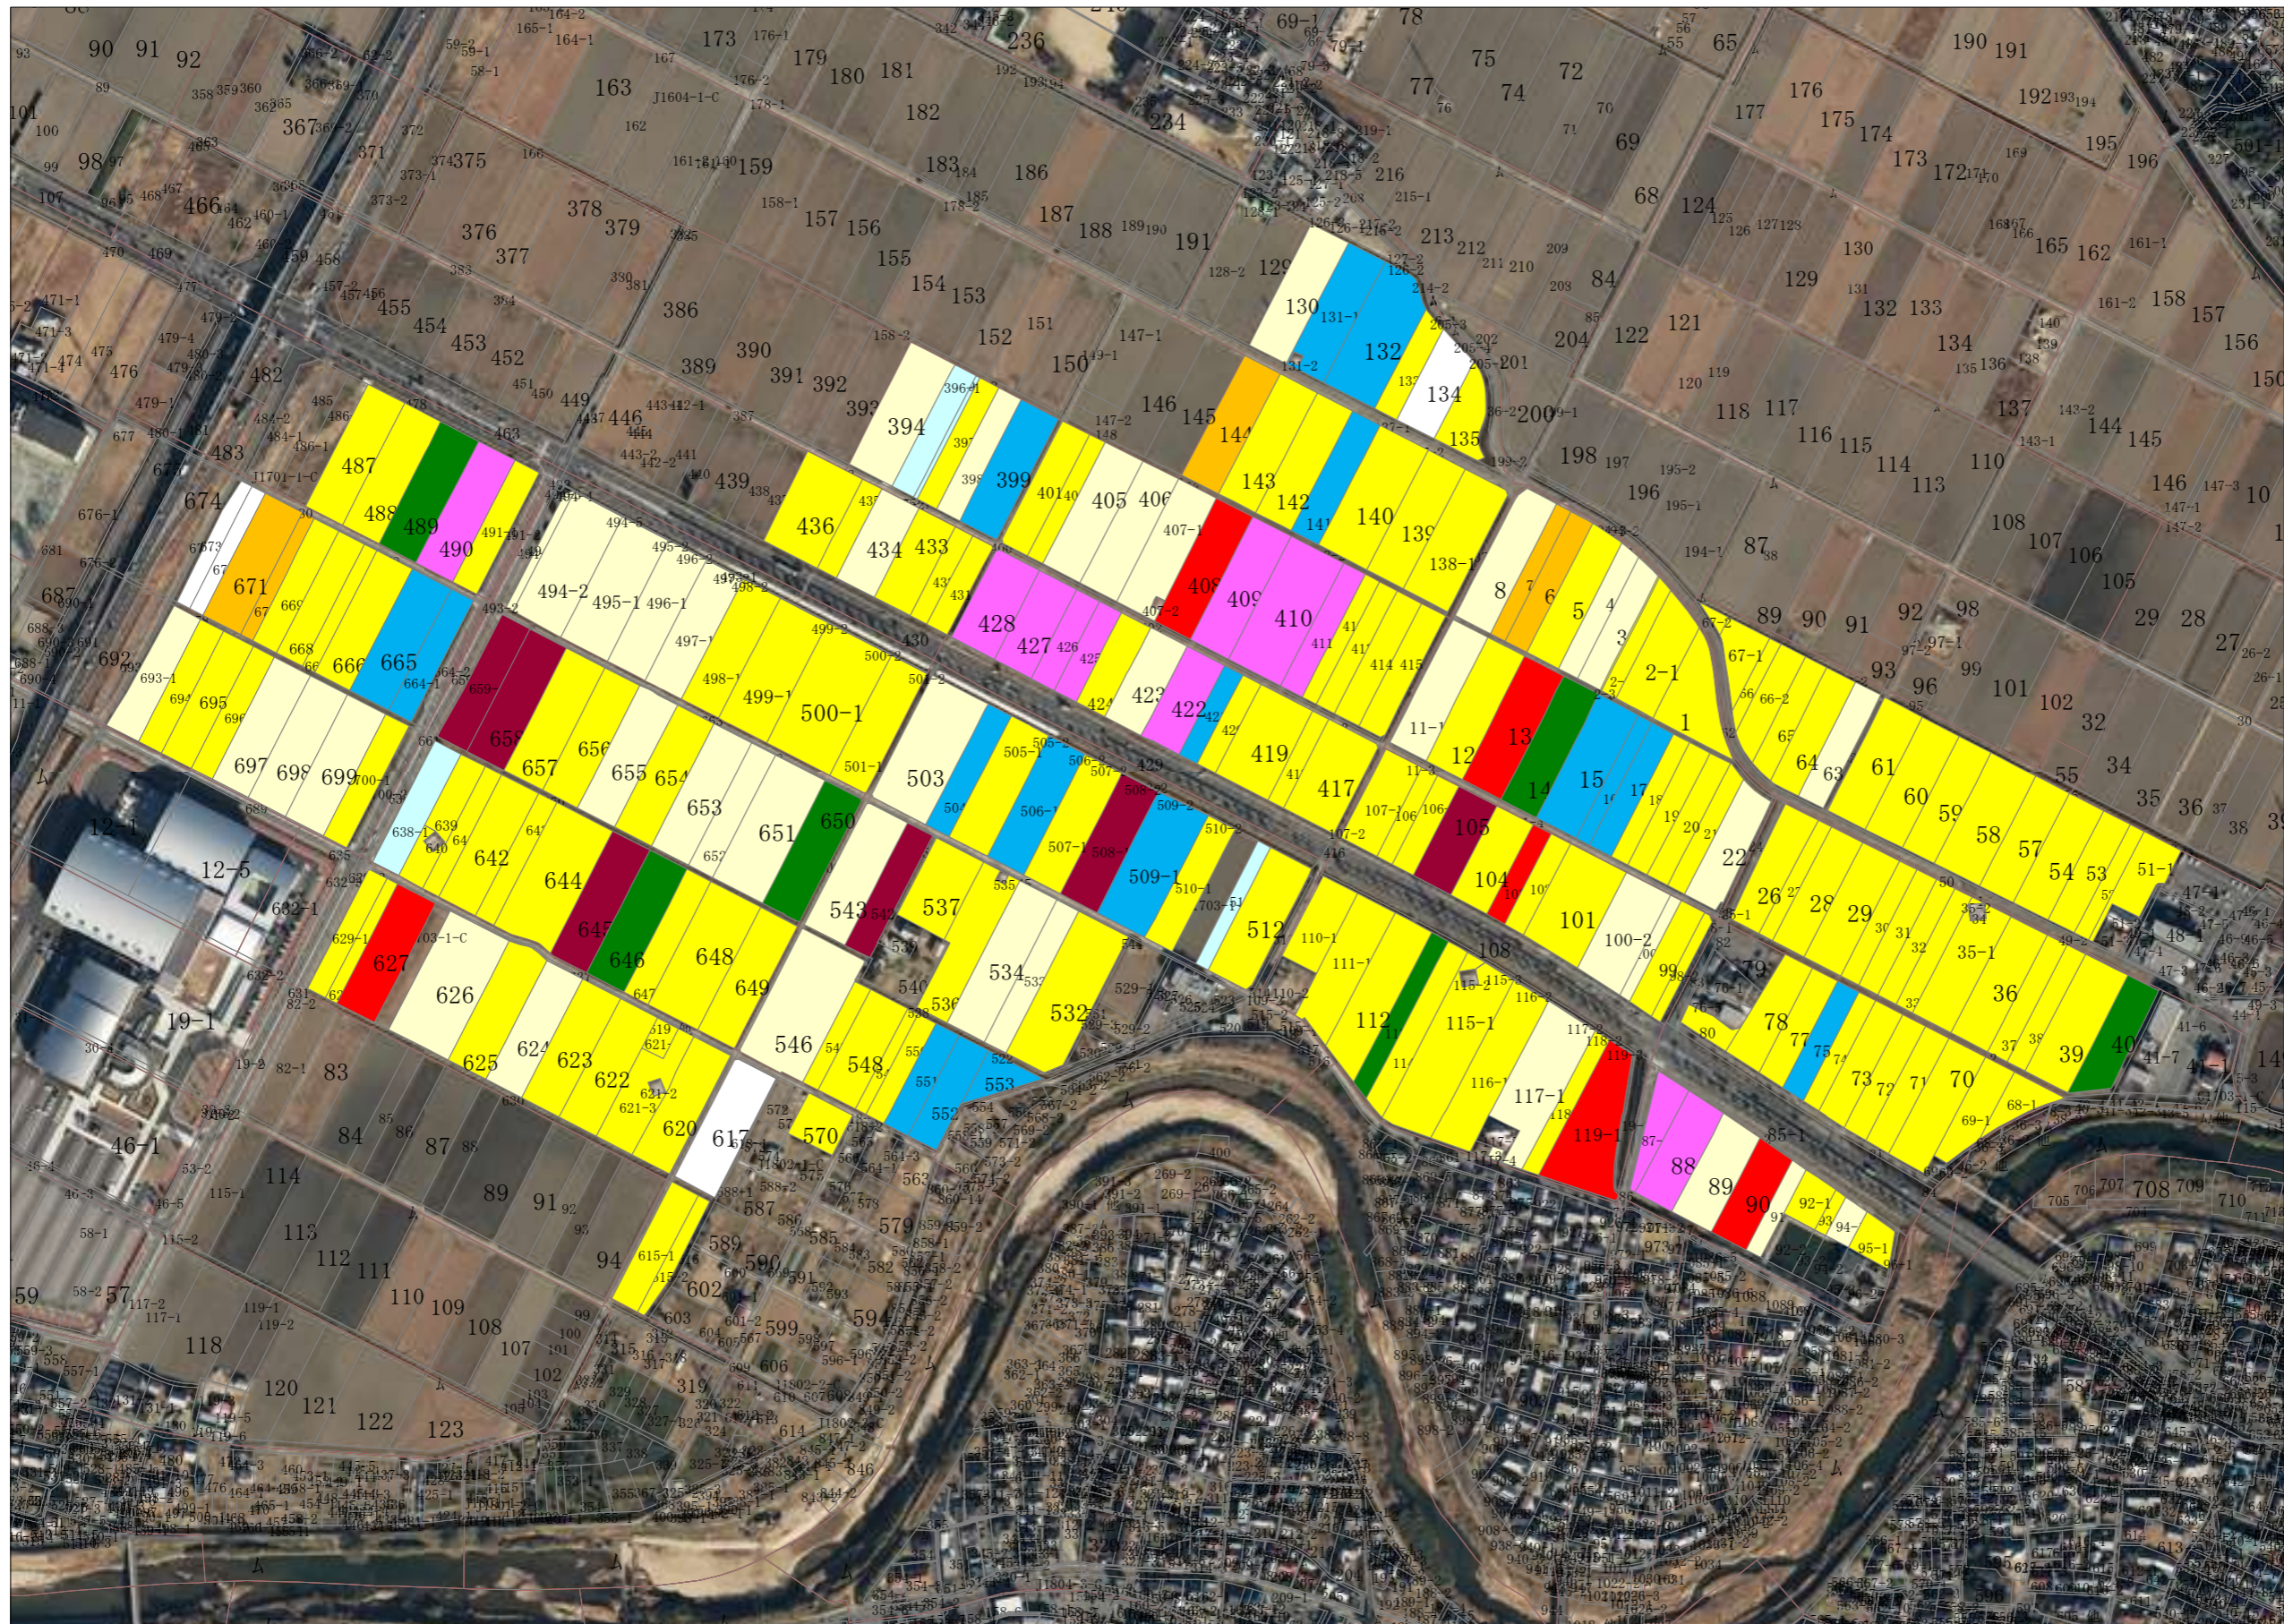

地域計画 納所地区 目標地図

- : A
- : B
- : C
- : D
- : E
- : F
- : G
- : H
- : 自作地
- : 検討農地

0 700m

1 : 5000