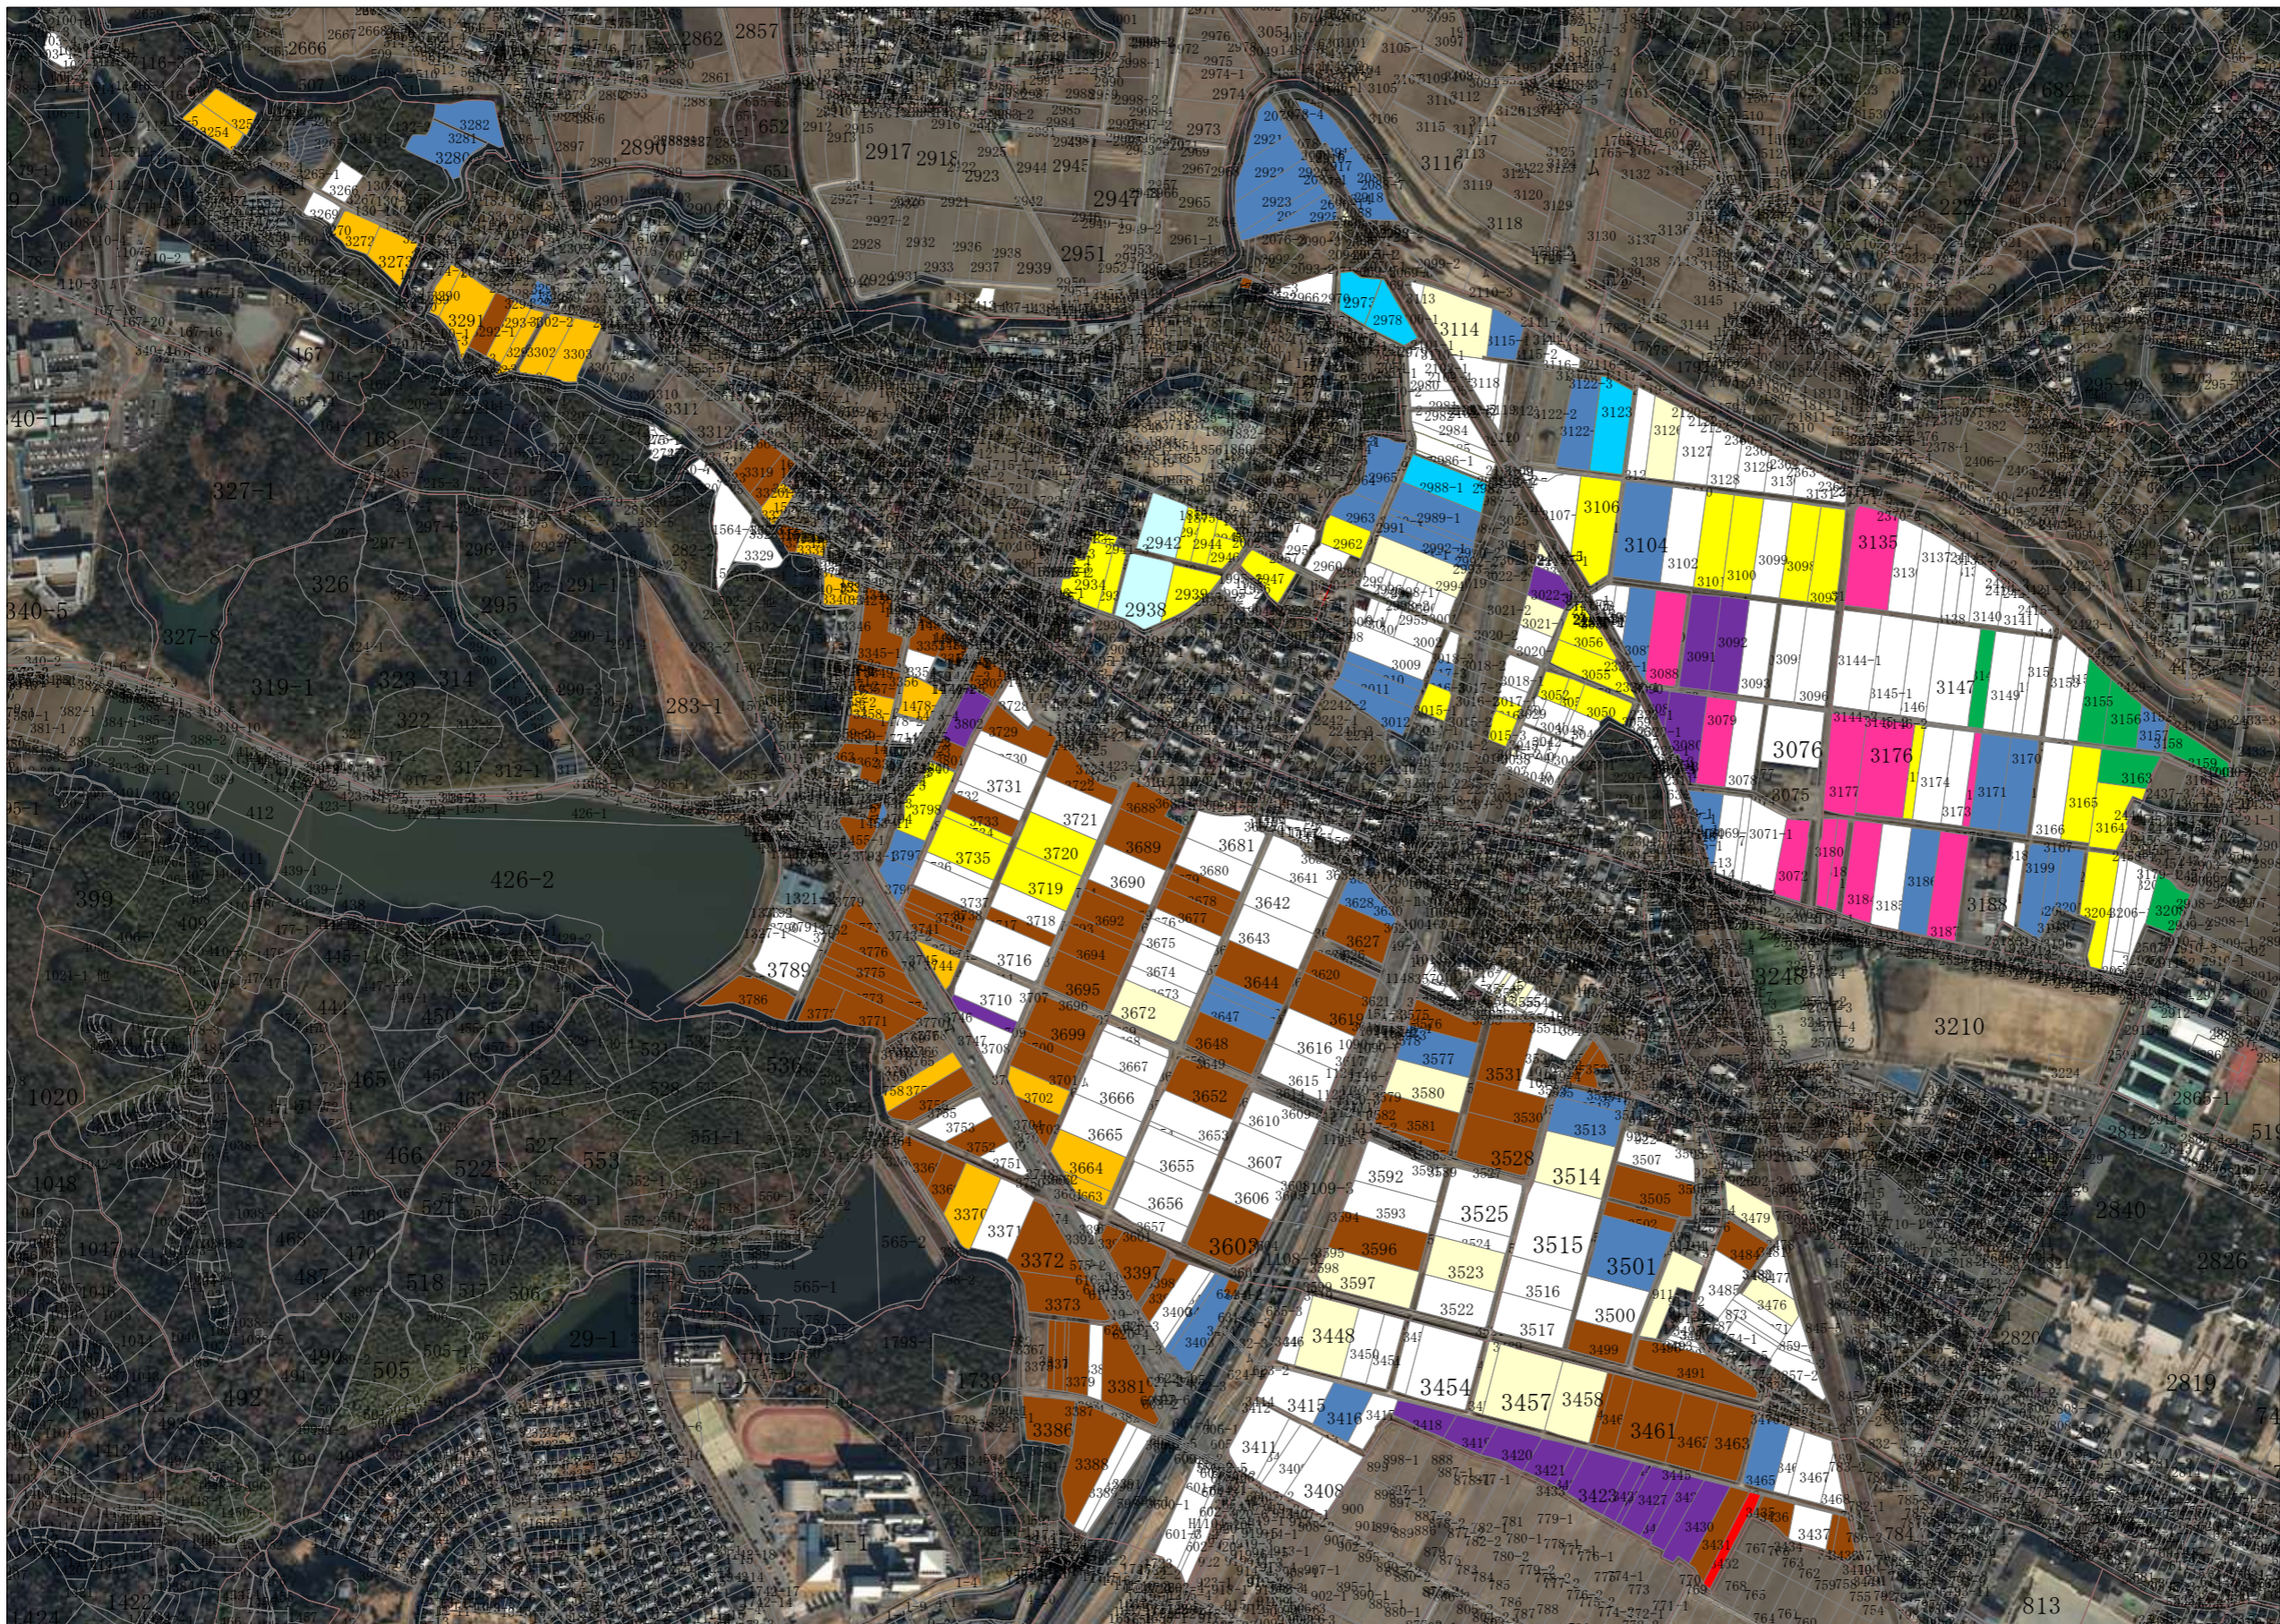

地域計画 大里窪田 目標地図

- : 検討農地
- : 自作農地
- : A
- : B
- : C
- : D
- : E
- : F
- : G
- : H
- : I
- : J