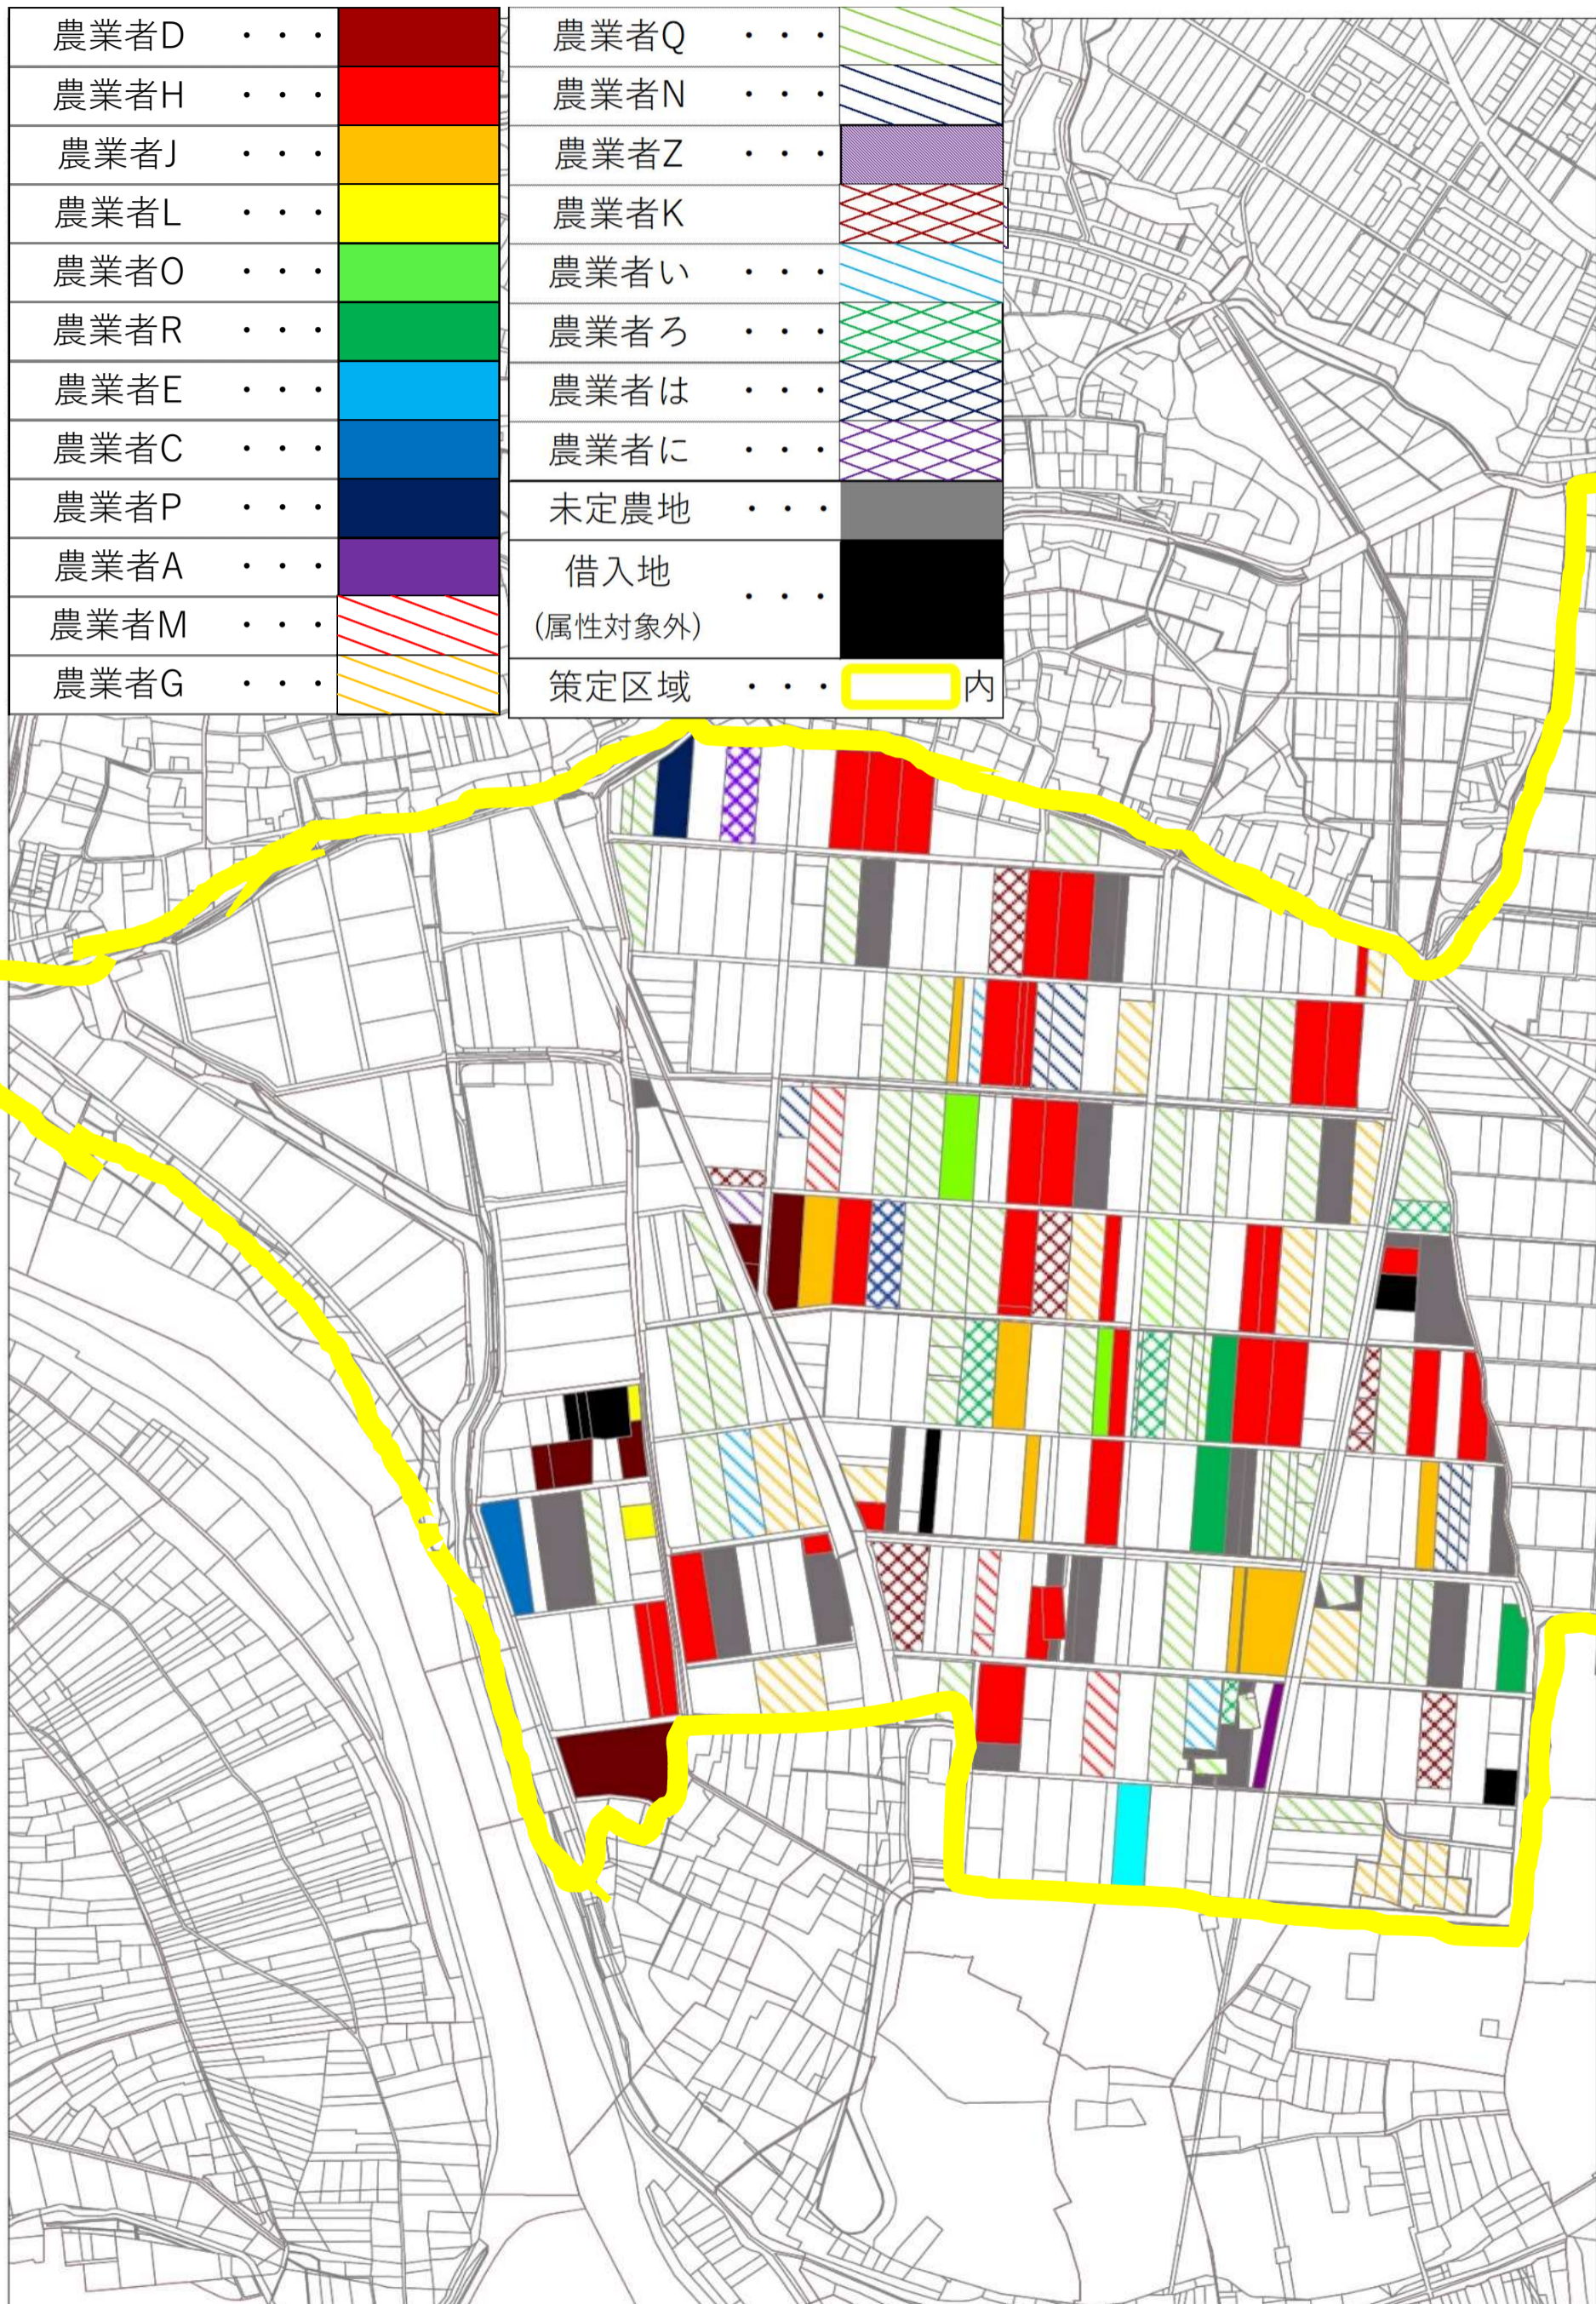

農業地図 (牧・川方)

農業地図 (新家町)

農業地図 (木造町)