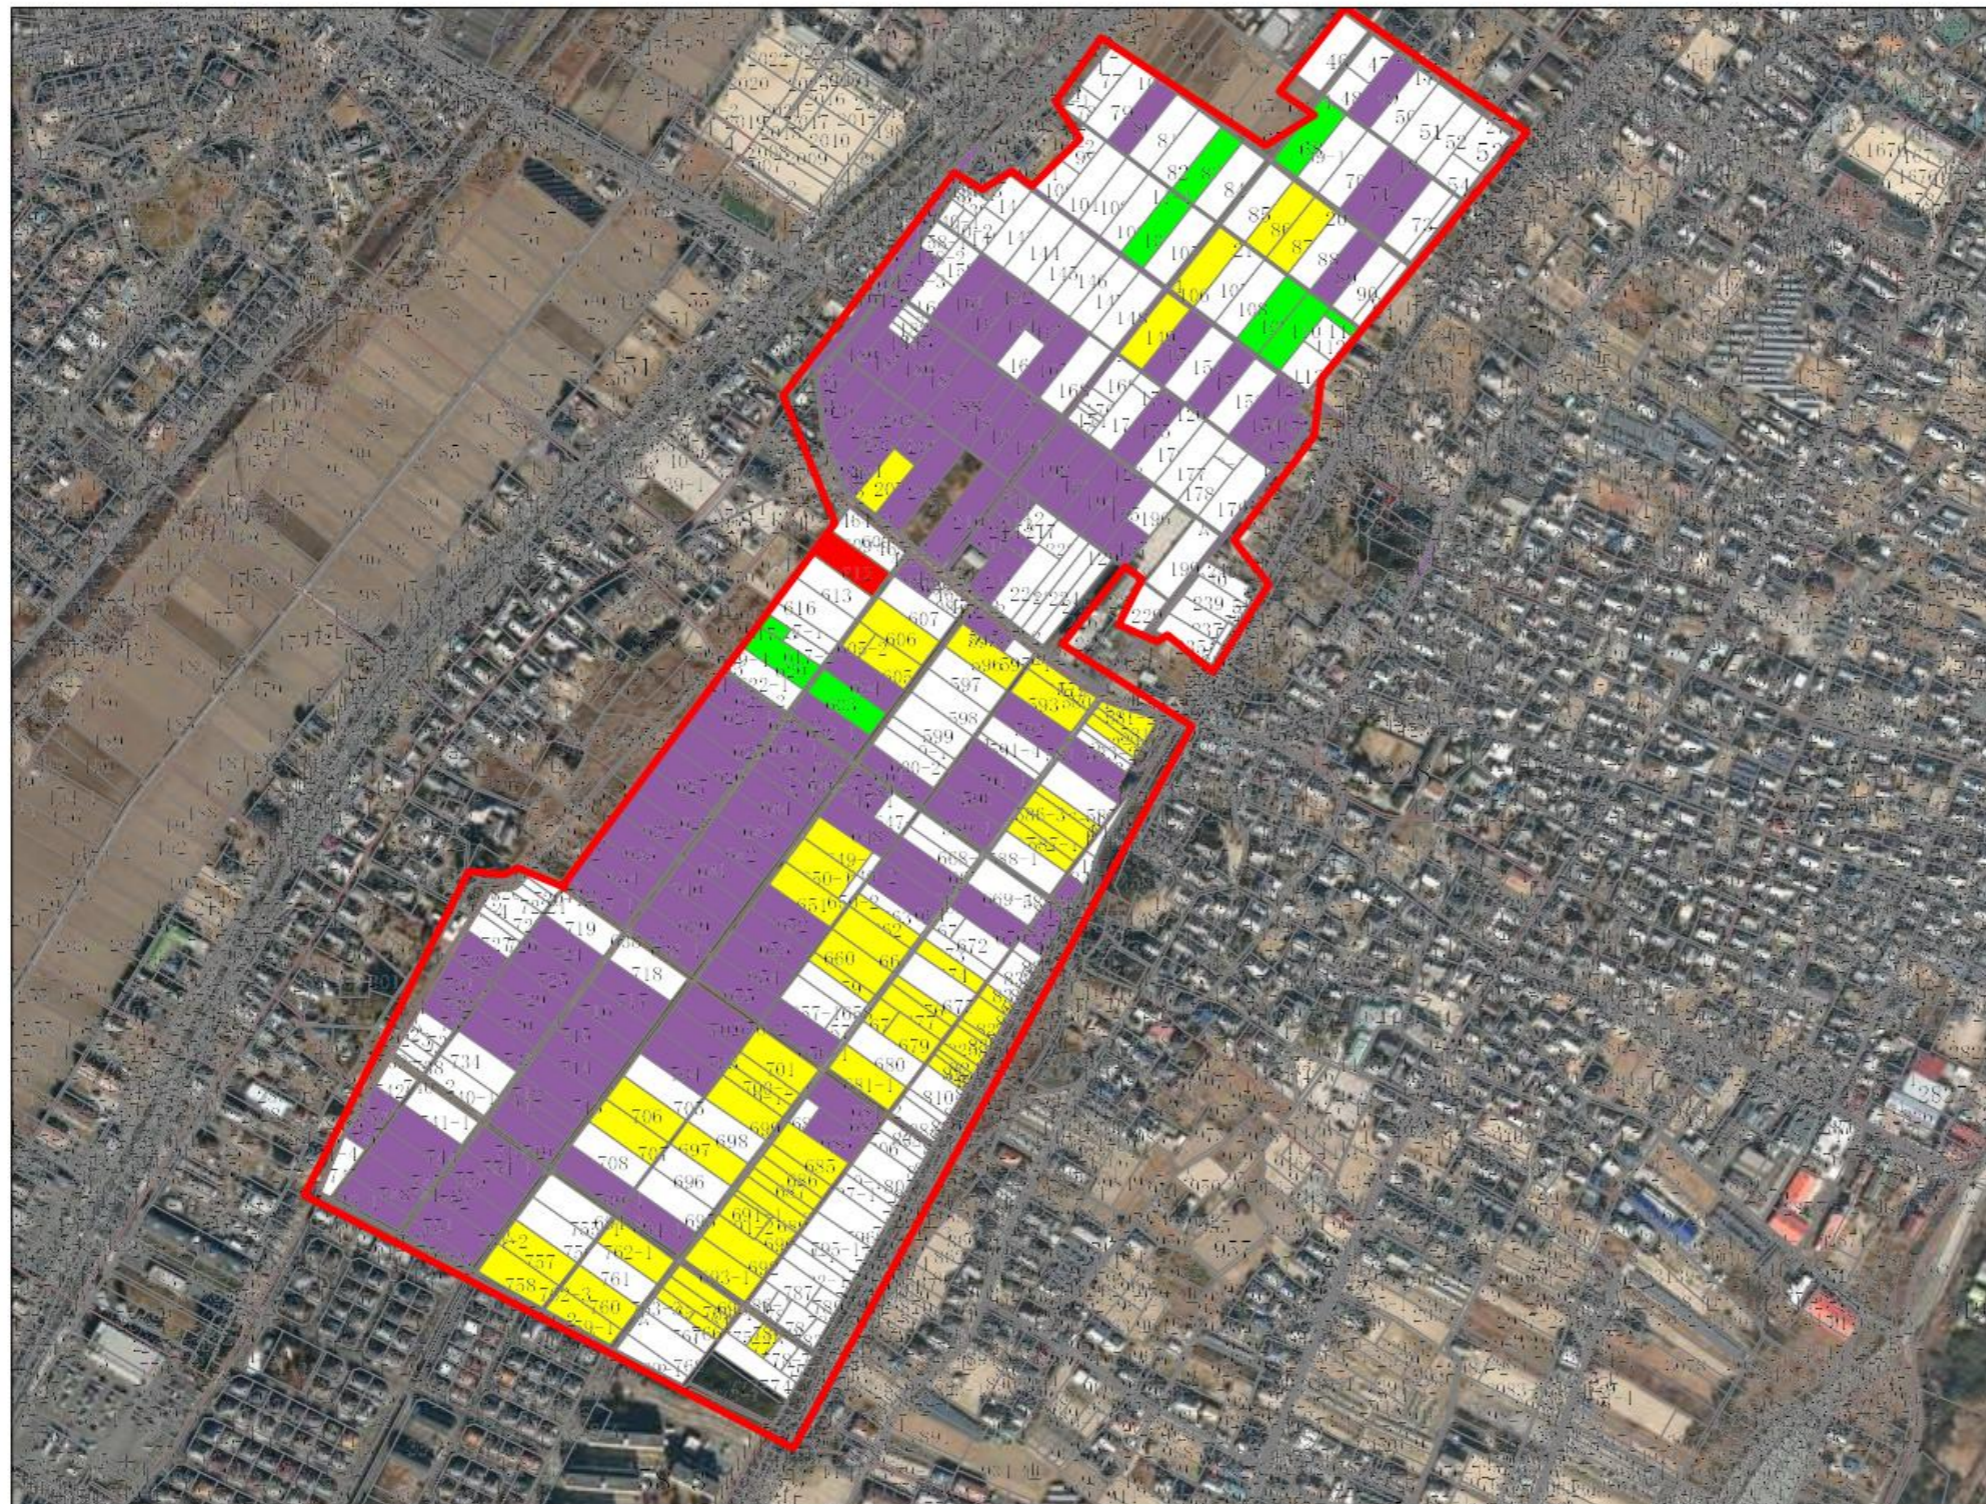

# 豊津地区目標地図

- 担い手A
- 担い手B
- 担い手C
- 10年後自作が見込まれる農地
- 今後検討する農地
- 地域計画区域内

0 600m

1 : 6192