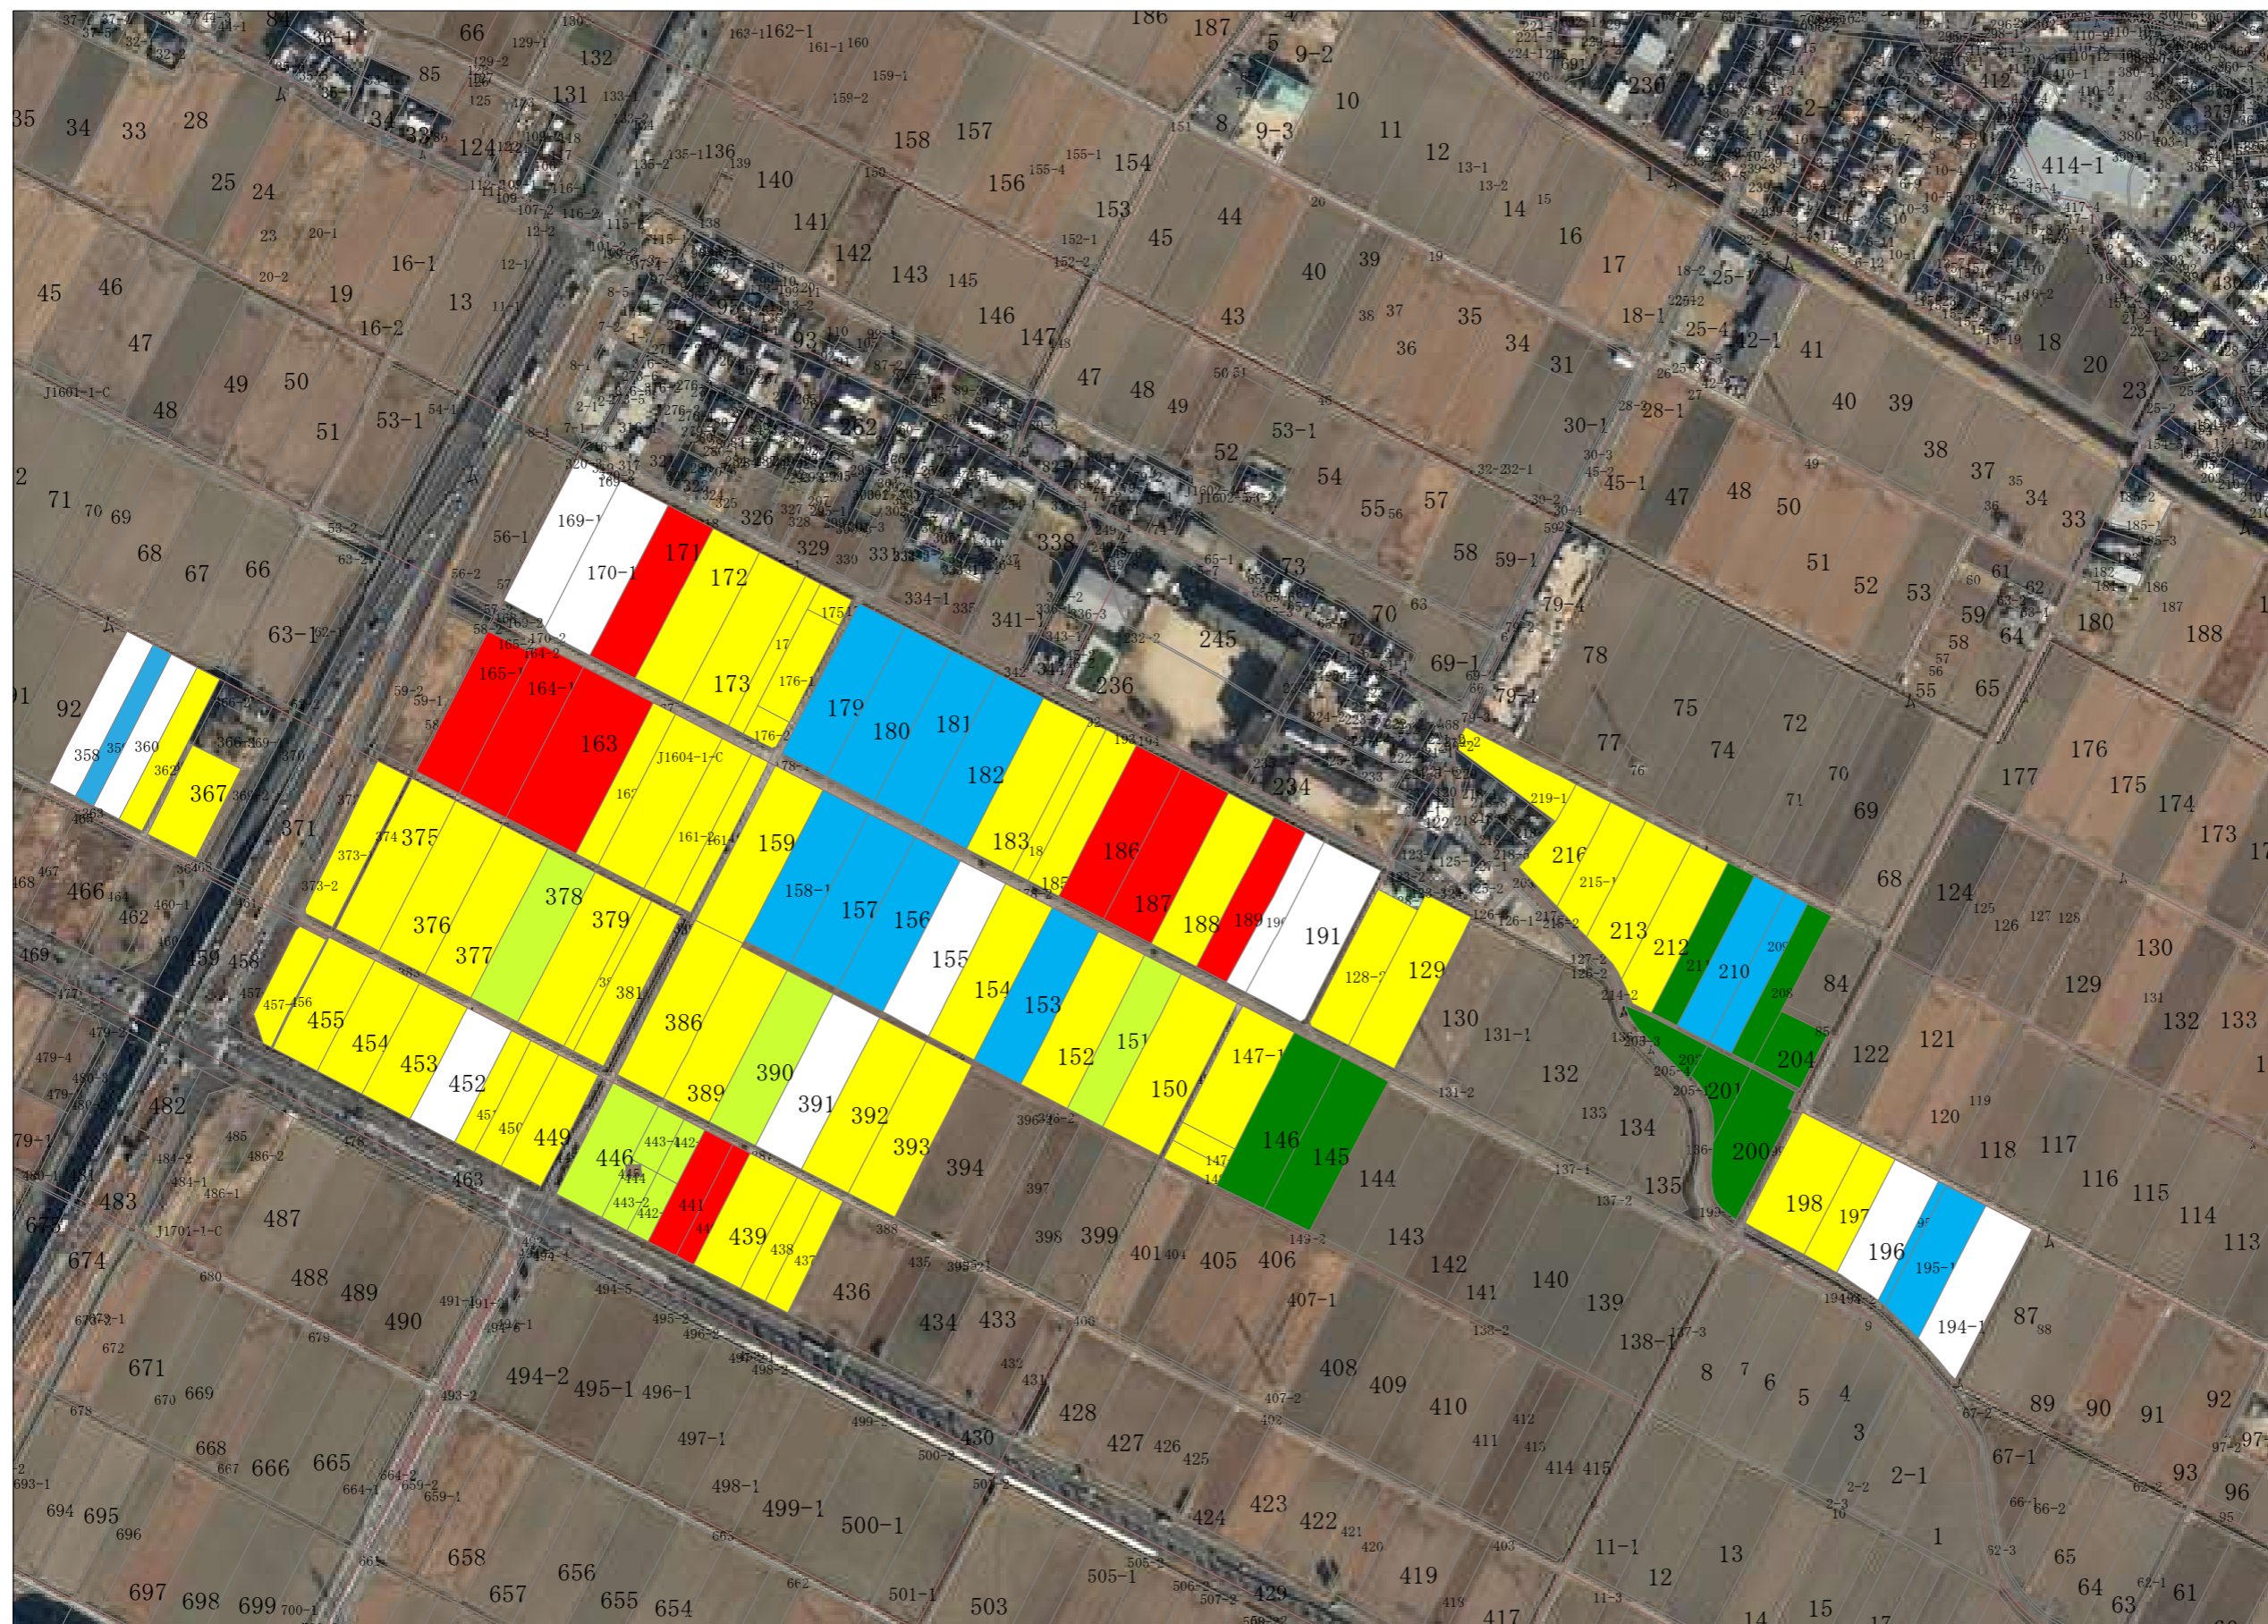

# 地域計画 常垣内地区 目標地図

- : A
- : B
- : C
- : D
- : E
- : 自作地

0 600m

1 : 4000