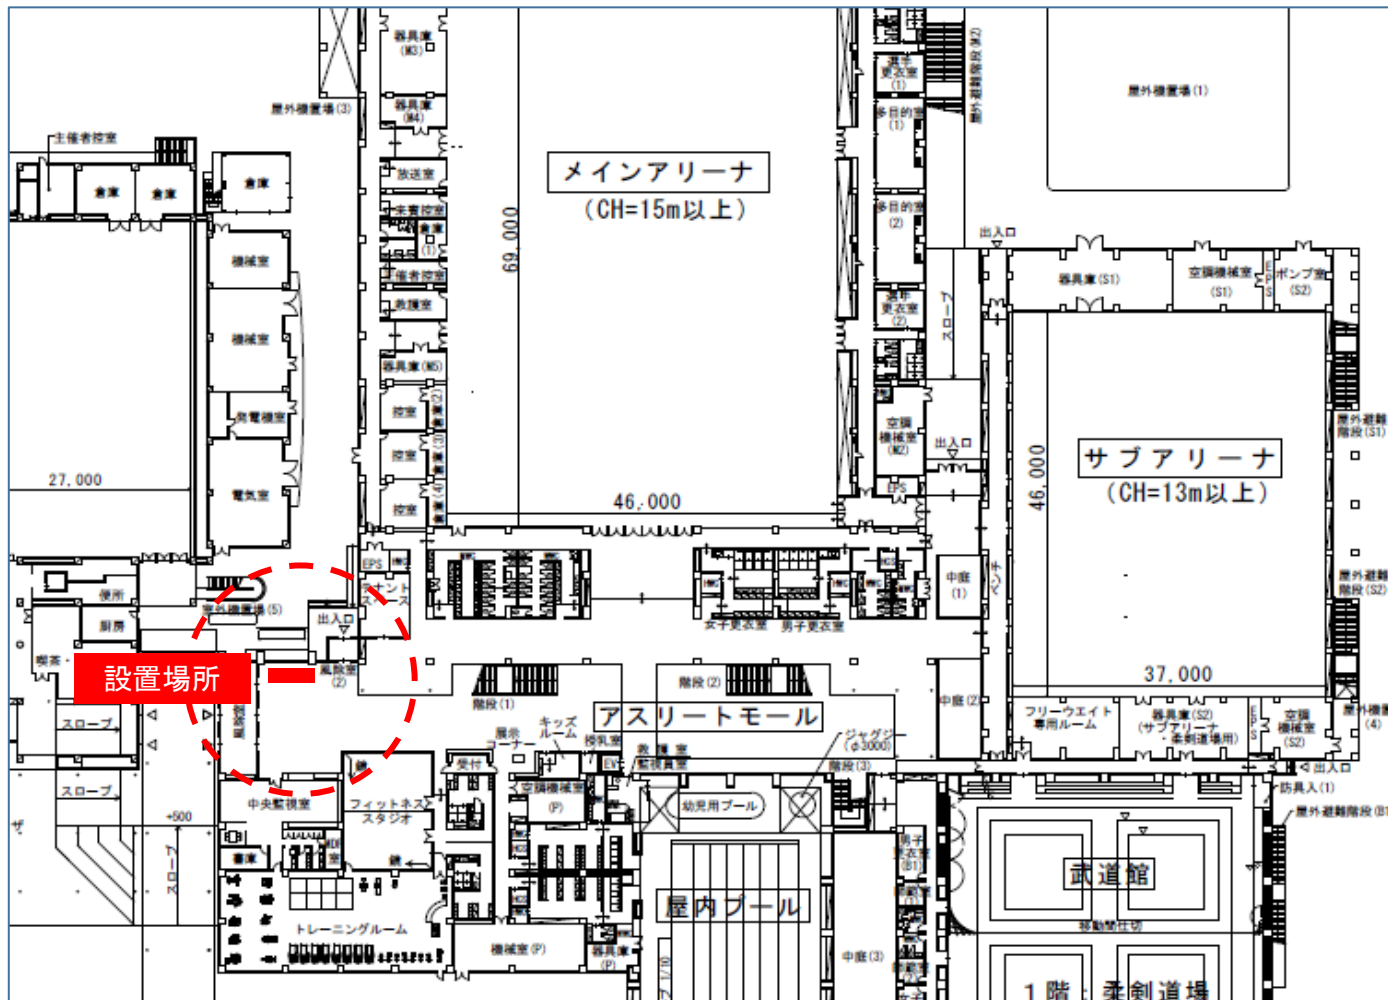

三重とこわか国体・三重とこわか大会
カウントダウンディスプレイボードの
近鉄津駅及びサオリーナへの設置について

国内最大のスポーツの祭典で、46年ぶりに三重県で開催される国民体育大会(三重とこわか国体)及び県内で初開催となる全国障害者スポーツ大会(三重とこわか大会)のさらなる機運醸成とPRを図るため、国体開催の2年前(730日前)に下記のとおり近鉄津駅及びサオリーナに三重とこわか国体及び三重とこわか大会の開催までの日数をカウントダウン形式で表示するカウントダウンディスプレイボードを設置します。

記

1 設置日時

- (1)令和元年9月26日(木) 10時00分
- (2)令和元年9月26日(木) 13時30分

2 設置場所

- (1)近鉄津駅構内
- (2)津市産業・スポーツセンター サオリーナ アスリートモール

3 内容

上記場所及び時間において、10分間程度、マスコットキャラクター「とこまる」との記念撮影を行います。

三重とこわか国体・三重とこわか大会津市実行委員会 カウントダウンディスプレイボード サオリーナ 設置

三重とこわか国体・三重とこわか大会津市実行委員会 カウントダウンディスプレイボード 近鉄津駅構内 設置場所