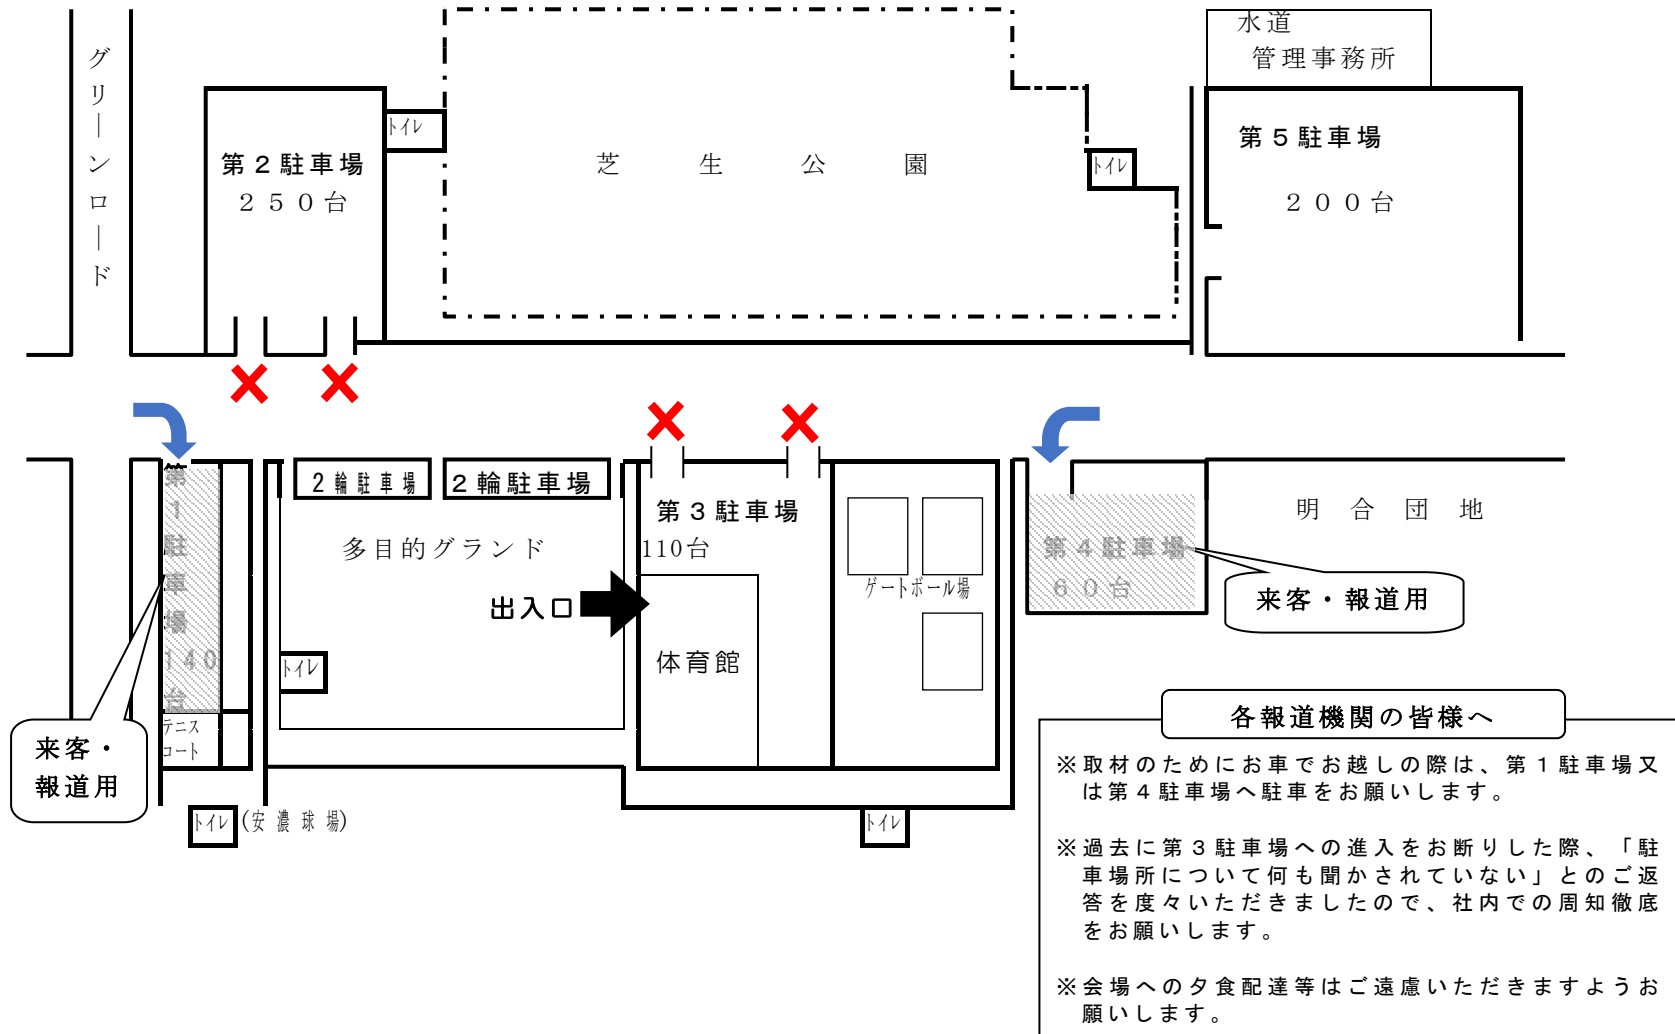

津市安濃中央総合公園案内図