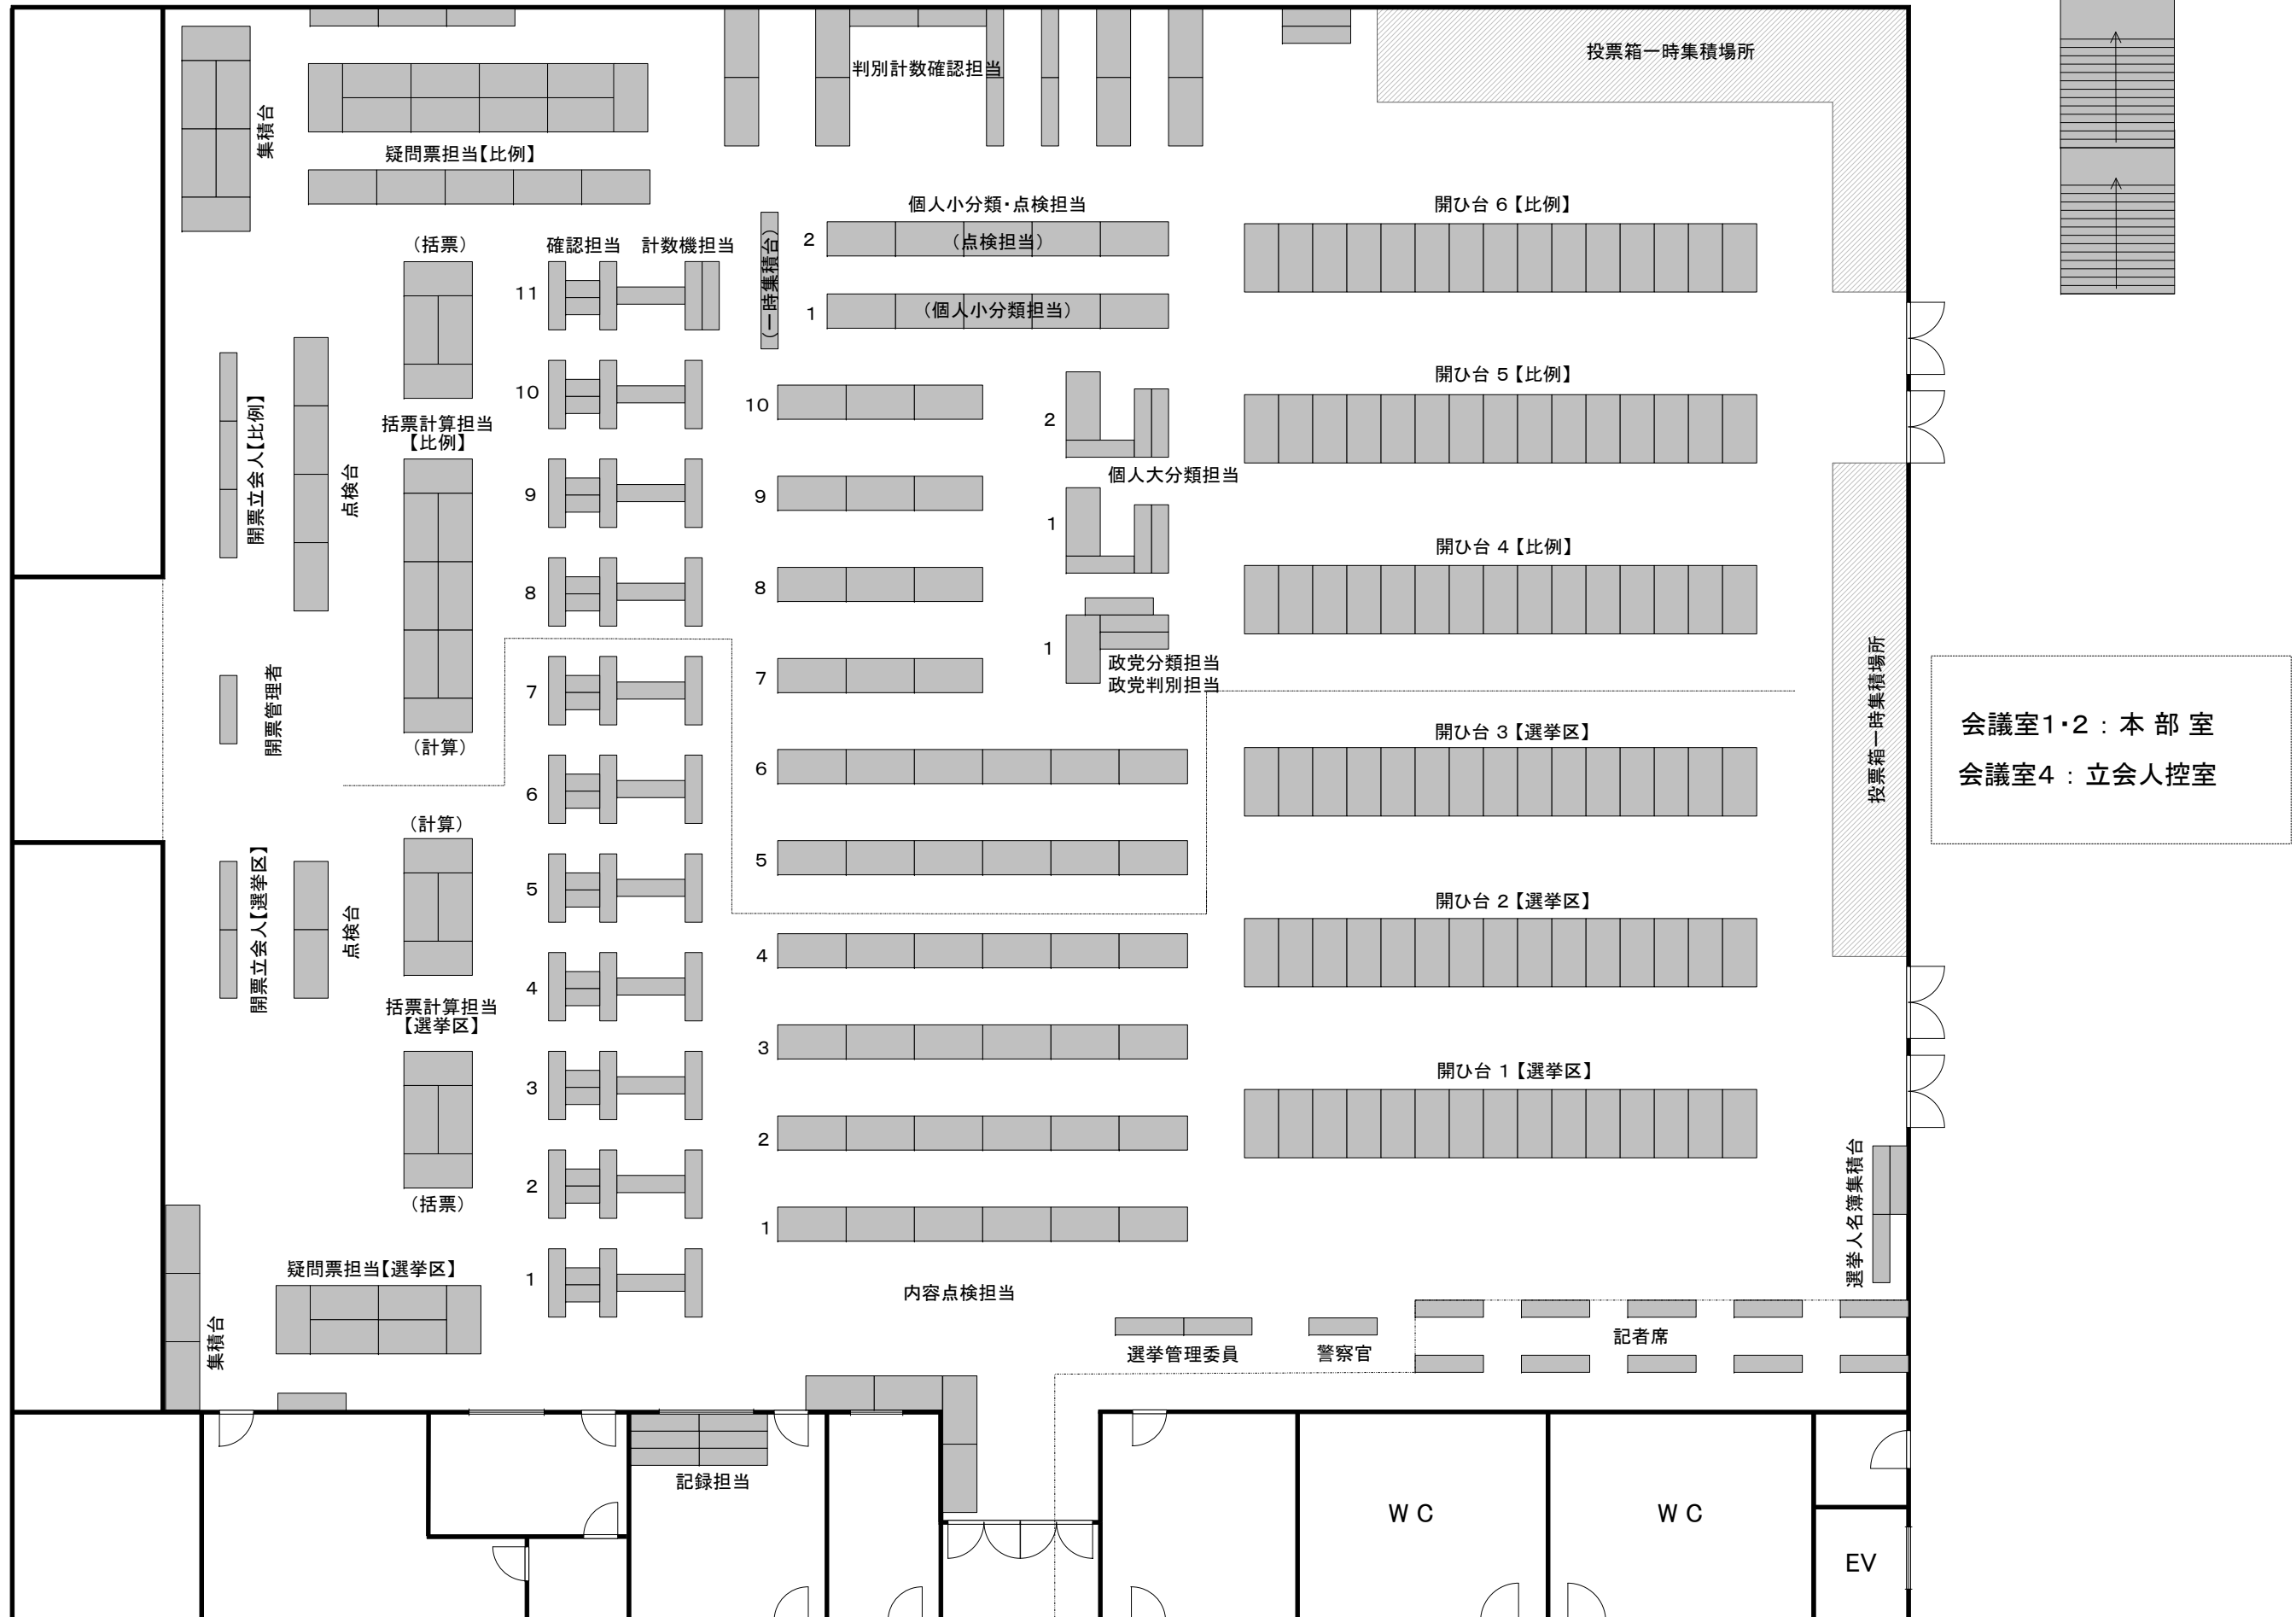

令和4年7月10日執行
参議院議員通常選挙

開票所配置図(メインアリーナ)

会議室1・2: 本部室
会議室4: 立会人控室